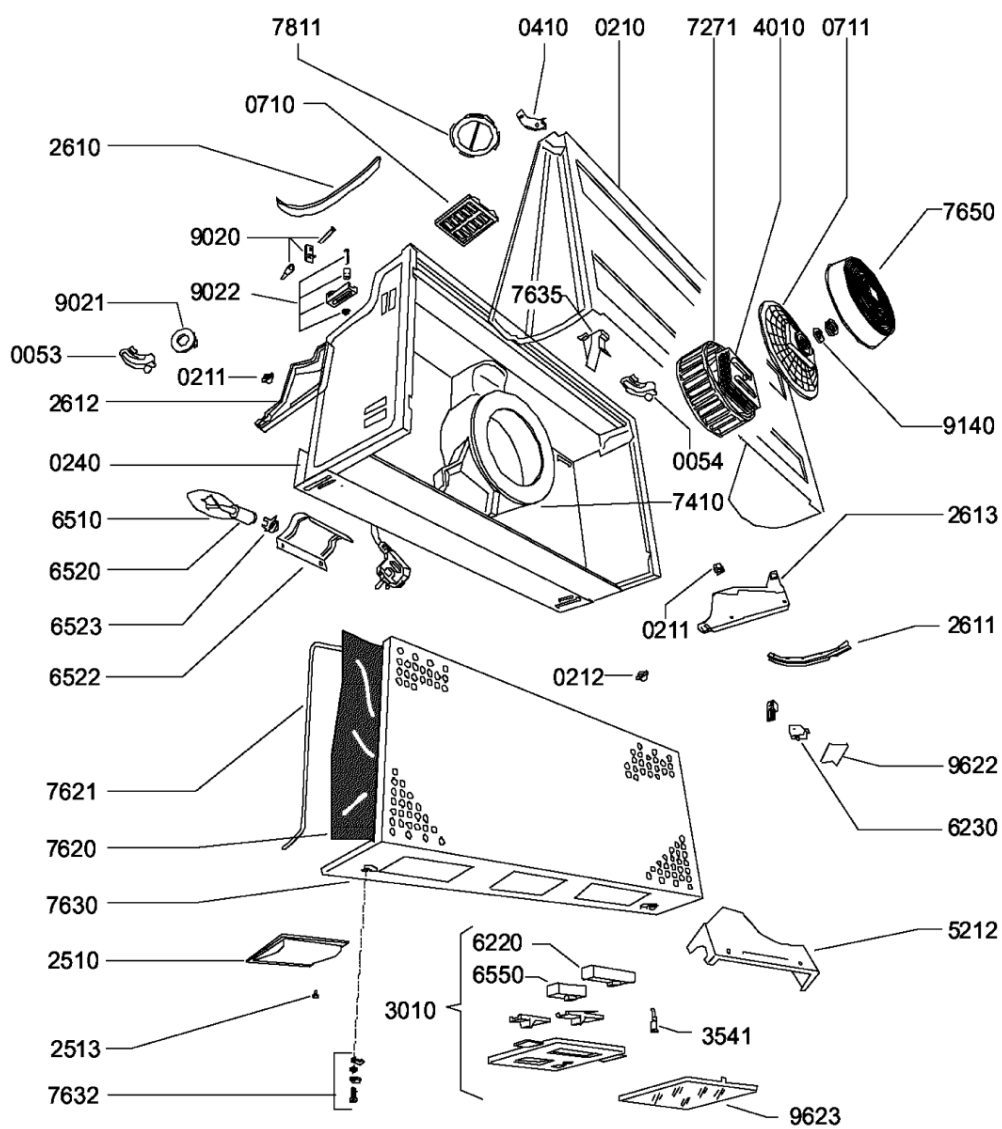

Whirlpool

Sigla Modello:

AKR 698 AV COOKERHOODS WP
AKR 698 AV

Codice commerciale:

857869829000
857869829000

KitchenAid

Whirlpool

Hotpoint

Bauknecht

i **INDESIT**

WHR84585

Tavole

E0679

WHR84585

Lista

Ricambi

Rif.	Cod.Ricam	Dal S/N	Al S/N	Sostituto	Descrizione	Notizia	Codice
005 3	481240478537 (C00582664)				supporto super. sx sportello		
005 4	481240478538 (C00582665)				supporto super. dx sportello		
021 0	481944228795 (C00582900)				sportello		
021 1	481241458133 (C00338497)				manopola sx bloccaggio sport.		
021 2	481241458134 (C00338465)				manopola dx bloccaggio sport.		
024 0	481946089249 (C00582955)				carter		
041 0	481946089539 (C00582957)				bordino super. sportello		
071 0	481944268527 (C00318087)				deflettore		
071 1	481940479345 (C00332957)				supporto motore		
251 0	481946279963 (C00495022)			1 x 482000009368 (C00373269)	plafoniera (coprilampada)		
251 3	481949268622 (C00316817)				clip fissaggio		
261 0	481246079204 (C00404678)				guida		
261 1	481246079205 (C00404679)				guida		
261 2	481944268745 (C00582920)				supporto infer. sx		
261 3	481944268744 (C00582919)				supporto infer. dx		
354 1	481913448146 (C00582783)				gemma spia		