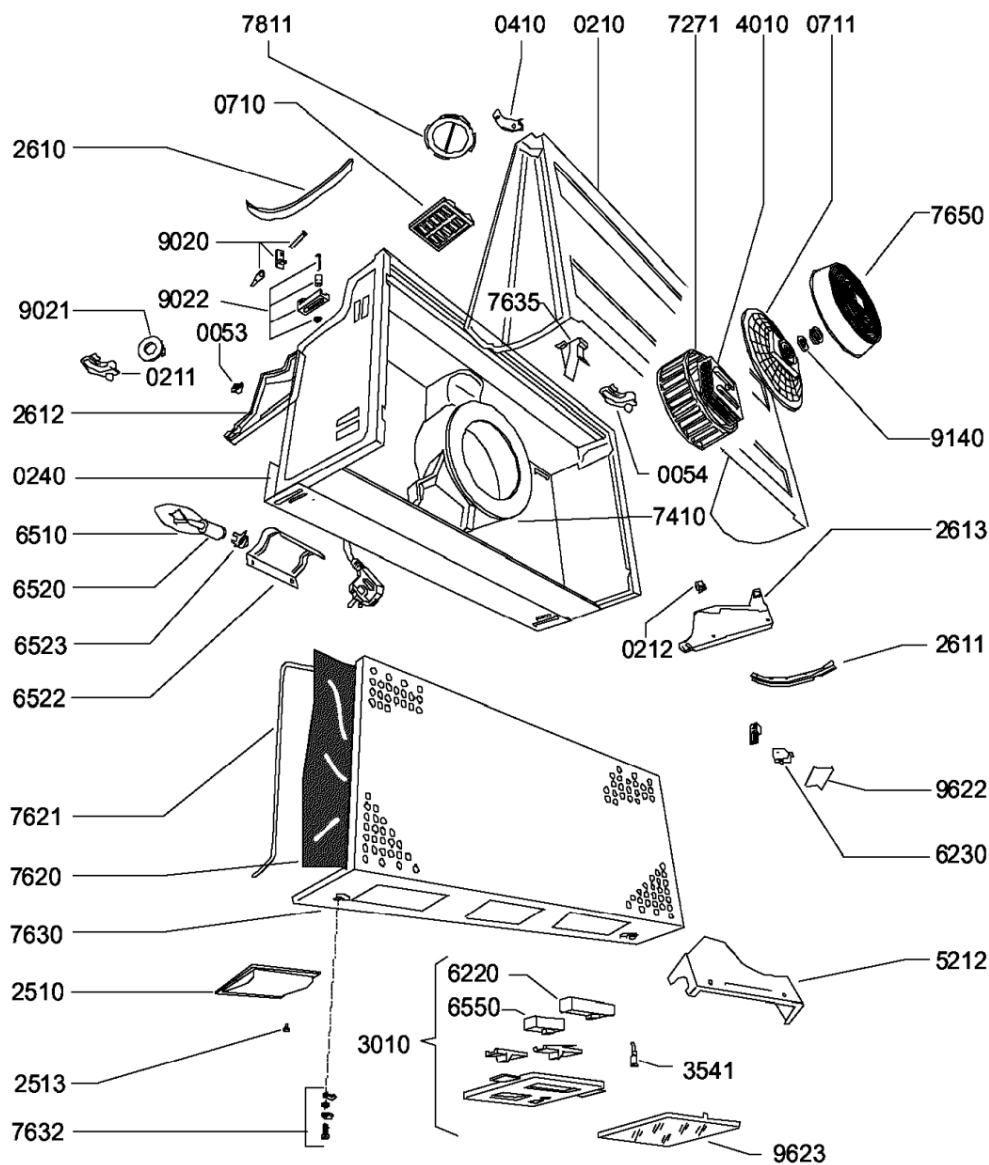

Hotpoint

**Bauknecht**

**i** INDESIT

LA PRESENTE DOCUMENTAZIONE SI RIVOLGE SOLO A TECNICI QUALIFICATI CHE SONO A CONOSCENZA DELLE RISPETTIVE NORME DI SICUREZZA. SOGGETTA A MODIFICHE

WHR104155

Tavole

A0679B

WHR104155

Lista

Ricambi

Rif.	Cod.Ricam	Dal S/N	Al S/N	Sostituto	Descrizione	Notizia	Codice
005 3	481240448745 (C00329036)				supporto super. sx sportello		
005 4	481240478417 (C00329178)			1 x C00095215 (488000095215)	supporto super. dx sportello		
021 0	C00099140 (481945299301)				porta bk cm 60		
021 1	481241458133 (C00338497)				manopola sx bloccaggio sport.		
021 2	481241458134 (C00338465)				manopola dx bloccaggio sport.		
024 0	481940479371 (C00604131)				carter		
041 0	481946089591 (C00333069)				supporto pannello frontale		
071 0	481944268527 (C00318087)				deflettore		
071 1	481940479345 (C00332957)				supporto motore		
251 0	481946279963 (C00495022)			1 x 482000009368 (C00373269)	plafoniera (coprilampada)		
251 3	481949268622 (C00316817)				clip fissaggio		
261 0	481946089467 (C00335304)				profilo sx sportello		
261 1	481946089468 (C00339703)				profilo dx sportello		
261 2	481940479151 (C00335923)				guida inf. sx sportello		
261 3	481940479149 (C00335924)				guida inf. dx sportello		
301 0	481231048084 (C00482668)				mascherina		