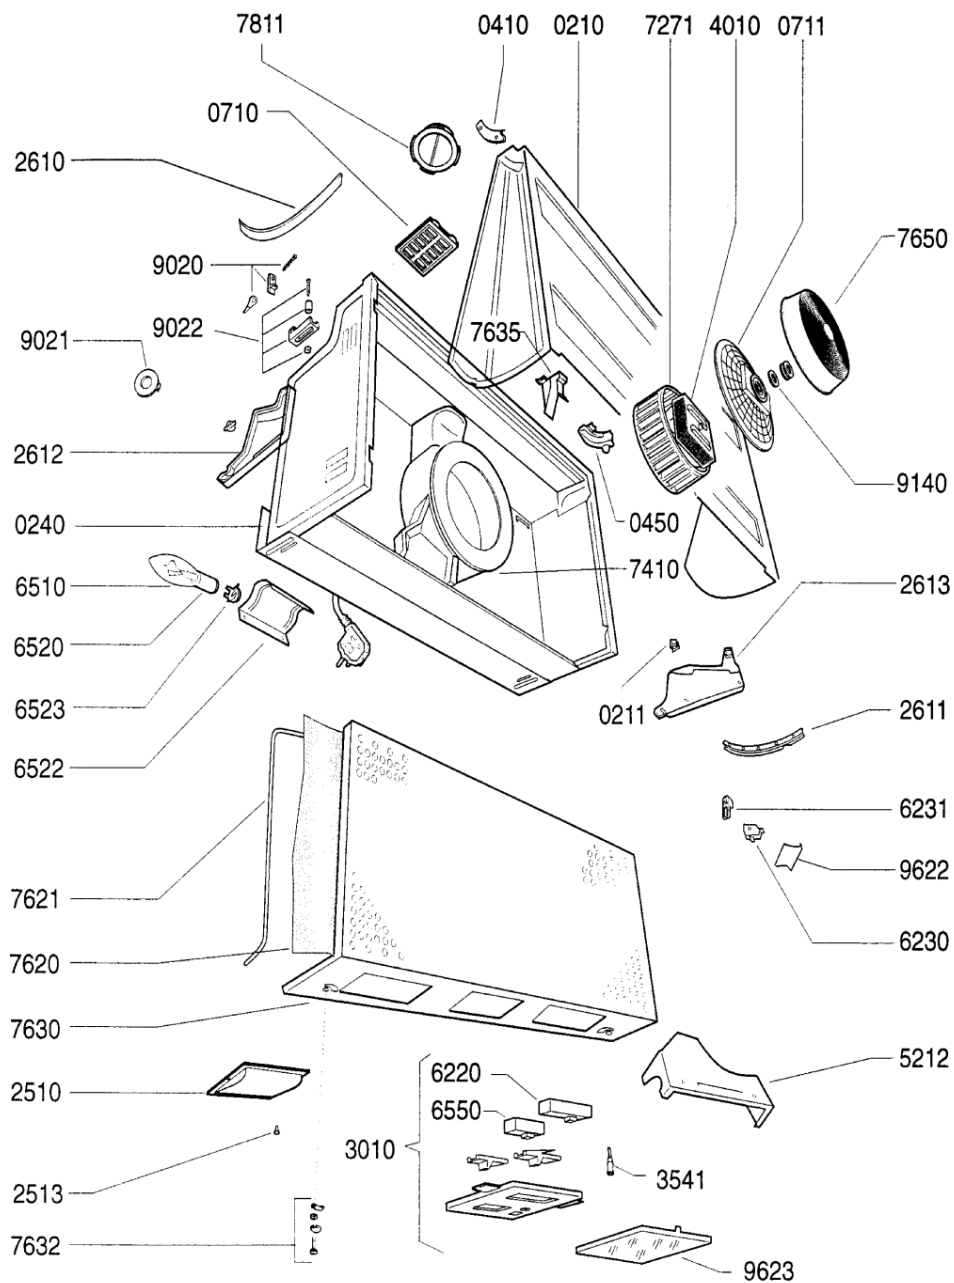

679/1

WHR84587

Lista

Ricambi

Rif.	Cod.Ricam	Dal S/N	Al S/N	Sostituto	Descrizione	Notizia	Codice
021 0	481944089665 (C00337274)				sportello ver. wh/60		
021 1	481953598634 (C00585588)				perno		
024 0	481946089251 (C00486704)				carter		
041 0	481946089541 (C00379246)				bordo sup. veletta		
045 0	C00137552 (481944268746)				supporto sportello wh (sx + dx)		
071 0	481944268527 (C00318087)				deflettore		
071 1	481940479345 (C00332957)				supporto motore		
251 0	481946279963 (C00495022)			1 x 482000009368 (C00373269)	plafoniera (coprilampada)		
251 3	481949268622 (C00316817)				clip fissaggio		
261 0	481946688744 (C00499440)			1 x 481246079202 (C00195608)	profilato infer sx sportello		
261 1	481946688743 (C00499439)			1 x 481246079203 (C00404677)	guida veletta		
261 2	481944268748 (C00484418)				supporto infer. sx wh		
261 3	481944268747 (C00582921)				supporto infer. dx wh		
301 0	481946238918 (C00604213)				cursore		
354 1	481913448146 (C00582783)				gemma spia		
401 0	481936118322 (C00373390)				motore sx r.a.		