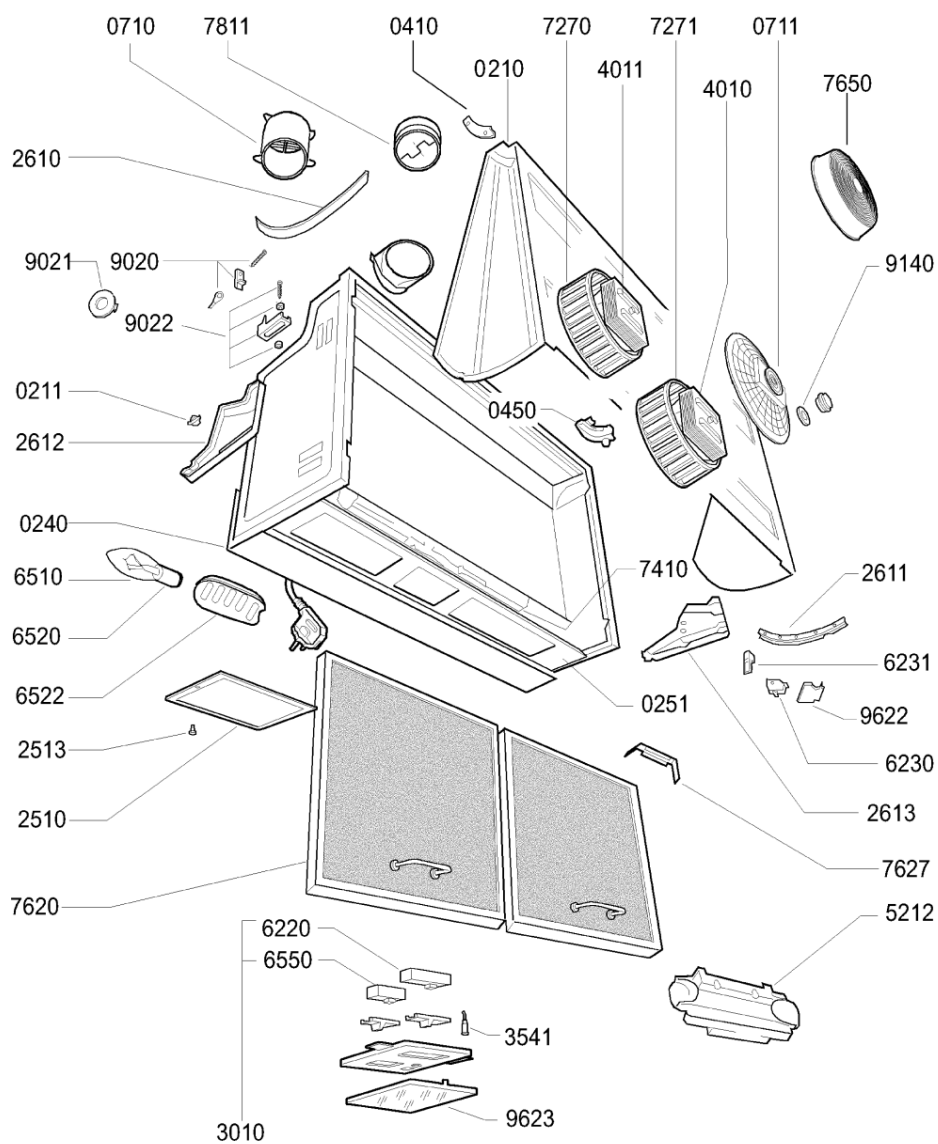

A1257

WHR84590

Lista

Ricambi

Rif.	Cod.Ricam	Dal S/N	Al S/N	Sostituto	Descrizione	Notizia	Codice
021 0	C00099140 (481945299301)				porta bk cm 60		
021 1	481953598634 (C00585588)				perno		
024 0	481940479371 (C00604131)				carter		
025 1	481246048125 (C00604047)				supporto		
041 0	481946089591 (C00333069)				supporto pannello frontale		
045 0	C00242538 (481940479369)				upper guides		
071 0	481953028917 (C00499579)				raccordo convog /tubo		
071 1	481940479345 (C00332957)				supporto motore		
251 0	481946279963 (C00495022)			1 x 482000009368 (C00373269)	plafoniera (coprilampada)		
251 3	481949268622 (C00316817)				clip fissaggio		
261 0	481946089467 (C00335304)				profilo sx sportello		
261 1	481946089468 (C00339703)				profilo dx sportello		
261 2	481940479151 (C00335923)				guida inf. sx sportello		
261 3	481940479149 (C00335924)				guida inf. dx sportello		
301 0	481231048084 (C00482668)				mascherina		
354 1	481913448146 (C00582783)				gemma spia		