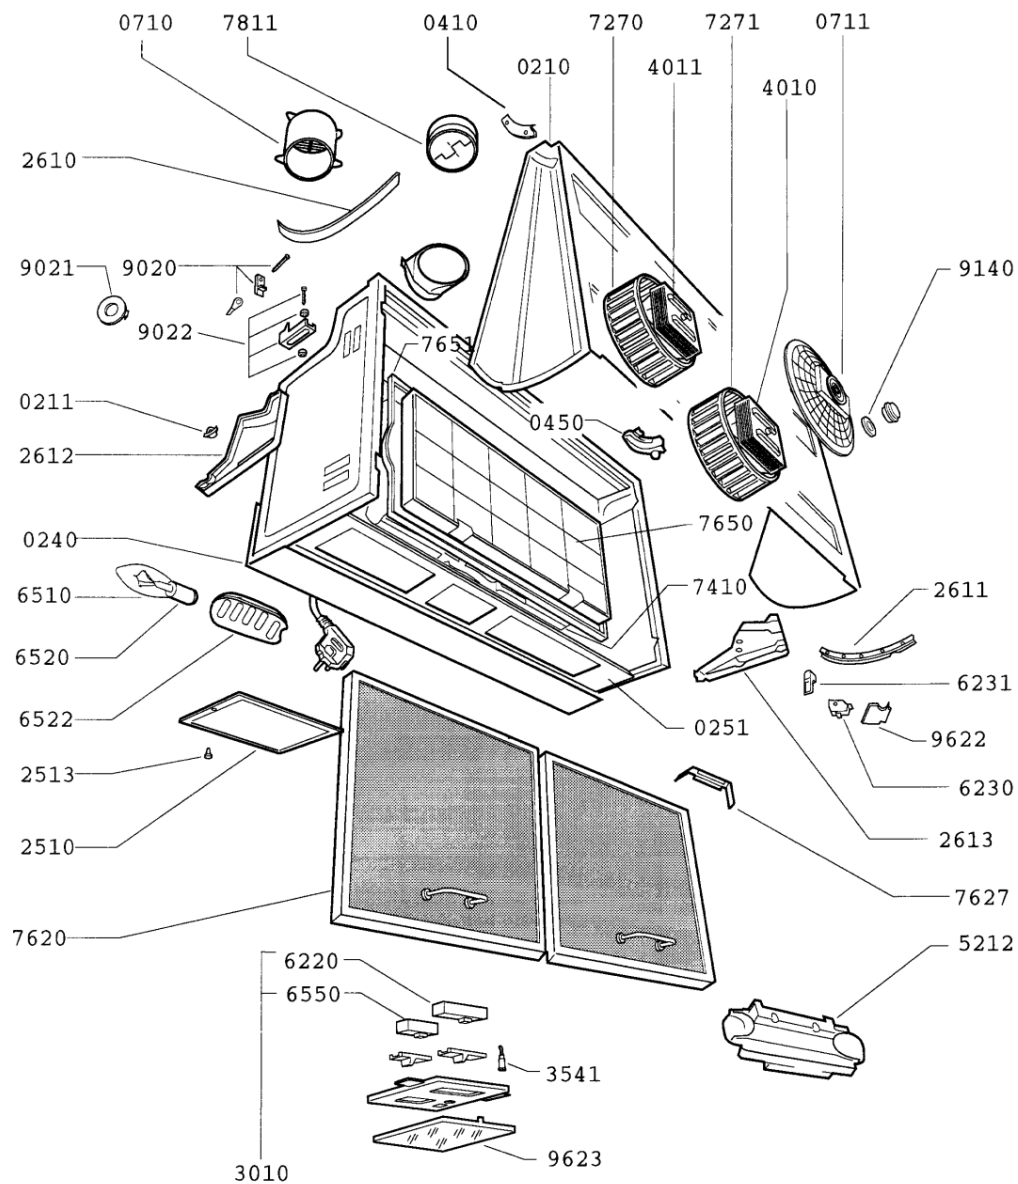

WHR92613

Tavole

719