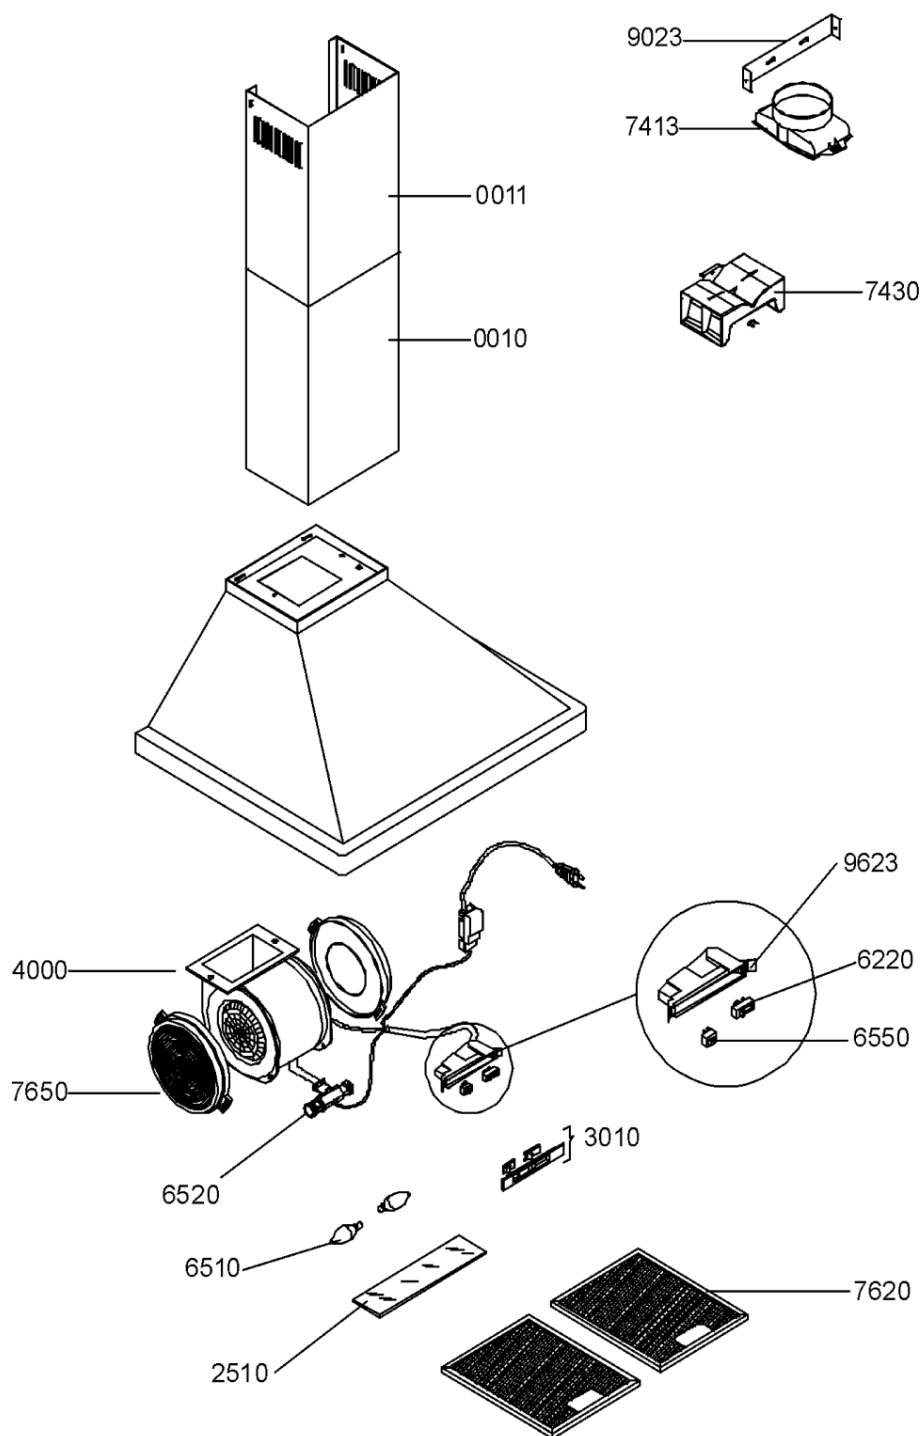

Whirlpool

Hotpoint

**Bauknecht**

**i** INDESIT

LA PRESENTE DOCUMENTAZIONE SI RIVOLGE SOLO A TECNICI QUALIFICATI CHE SONO A CONOSCENZA DELLE RISPETTIVE NORME DI SICUREZZA. SOGGETTA A MODIFICHE

WHR32191

Tavole

1803

WHR32191

Lista

Ricambi

Rif.	Cod.Ricam	Dal S/N	Al S/N	Sostituto	Descrizione	Notizia	Codice
0010	481253049003 (C00332548)				camino		
0011	481253049004 (C00332549)				camino		
2510	481246228766 (C00330545)				coprilampada		
3010	481231039024 (C00327658)			1 x 481245350262 (C00331476)	mascherina		
4000	481236118504 (C00328806)			1 x 480122101543 (C00321413)	motore completo		
6220	481227728003 (C00327438)			1 x C00135642 (482000029294)	interrut.slitta		
6520	481225528024 (C00327140)			1 x 480131000174 (C00322876)	portalampada		
6550	481227728004 (C00327439)			1 x 481927618053 (C00311953)	interrut.slitta		
7413	481244138017 (C00331033)				flangia		
7430	481244138019 (C00331034)			1 x 481253029433 (C00332469)	raccordo		
7620	481248058345 (C00345802)			1 x 480122102169 (C00321463)	filtro metal		
7650	481249028002 (C00345807)			1 x 481281718524 (C00375268)	filtro carbone		
7811	481246228815 (C00404768)				sportello		
9023	481240449605 (C00329072)				squadretta		
9623	481246228713 (C00330538)			1 x 480122101826 (C00321425)	contenotore int comandi		
999	C00579733				caratt. tecniche whp		