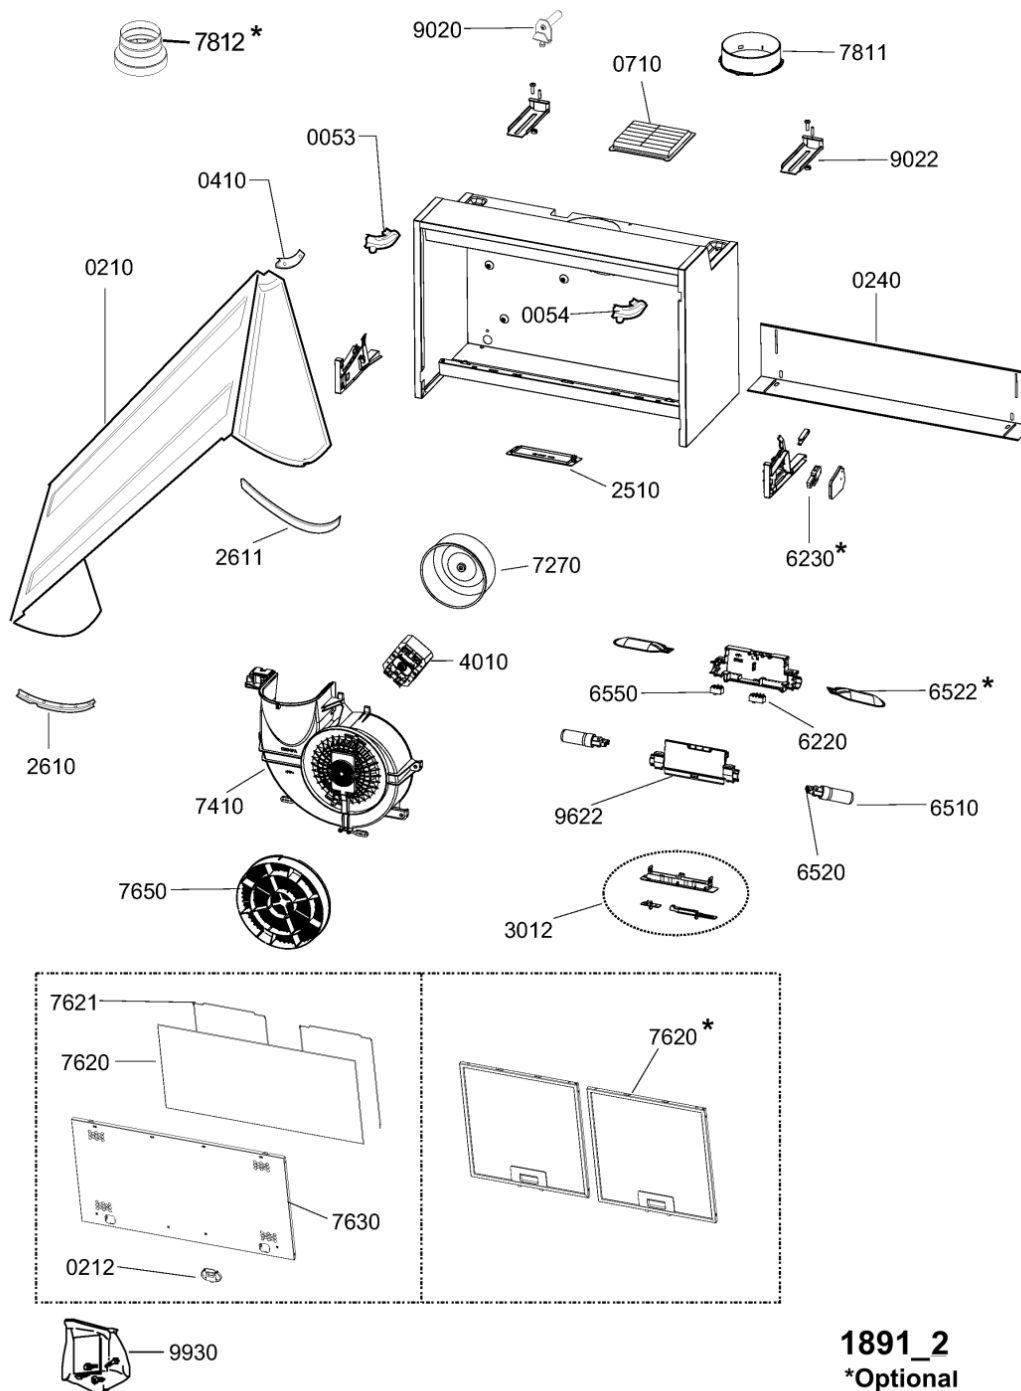

Whirlpool

Hotpoint

**Bauknecht**

**i** INDESIT

LA PRESENTE DOCUMENTAZIONE SI RIVOLGE SOLO A TECNICI QUALIFICATI CHE SONO A CONOSCENZA DELLE RISPETTIVE NORME DI SICUREZZA. SOGGETTA A MODIFICHE

WHR32196

Tavole

1891\_2  
\*Optional

WHR32196

Lista

Ricambi

Rif.	Cod.Ricam	Dal S/N	Al S/N	Sostituto	Descrizione	Notizia	Codice
0053	481240448745 (C00329036)				supporto super. sx sportello		
0054	481240478417 (C00329178)			1 x C00095215 (488000095215)	supporto super. dx sportello		
0210	481244048221 (C00328256)				flap anteriore		
0212	481953538139 (C00315136)				chiusura a gancio		
0240	481244048222 (C00316220)				carentatura		
0410	481946089591 (C00333069)				supporto pannello frontale		
0710	481944268527 (C00318087)				deflettore		
2510	481246279956 (C00319617)			1 x 482000008453 (C00315626)	coperchio		
2610	481246079189 (C00330410)				guida in basso a sinistra		
2611	481246079191 (C00330411)				guida in basso a destra		
3012	481245298328 (C00317437)				panello controllo nero		
4010	480122101458 (C00317512)				motore		
6220	481927618053 (C00311953)				interruttore motore		
6510	481213418051 (C00311668)			1 x 484000008834 (C00385576)	lampada 40w		
6520	481225518294 (C00311796)			1 x C00135455 (482000029282)	portalampada		
6550	481927618054 (C00312233)			1 x C00135642 (482000029294)	interruttore luce		