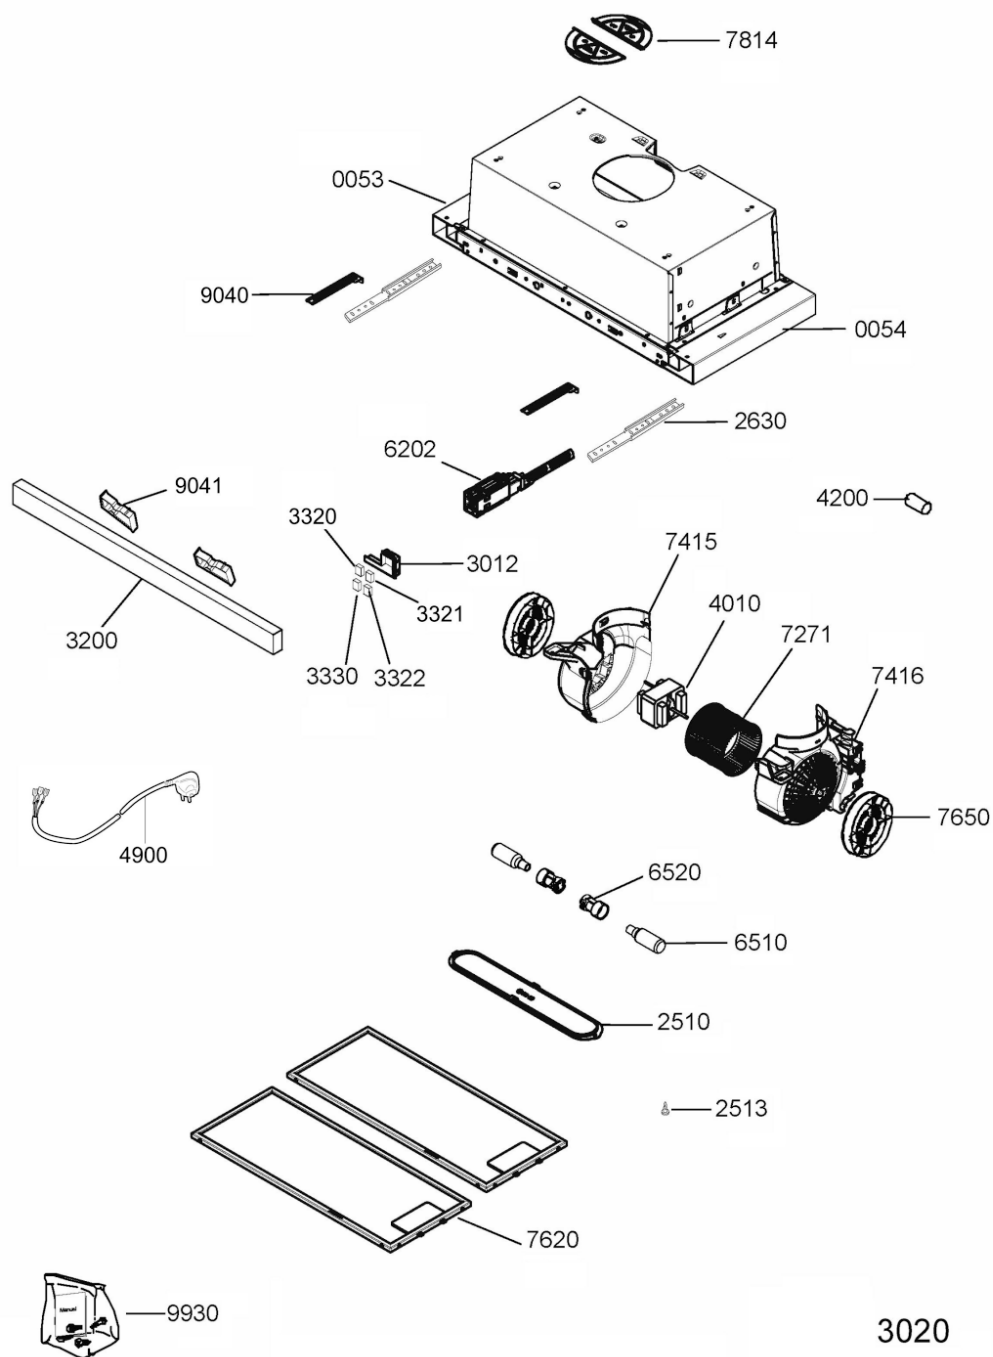

WHR11775

Tavole