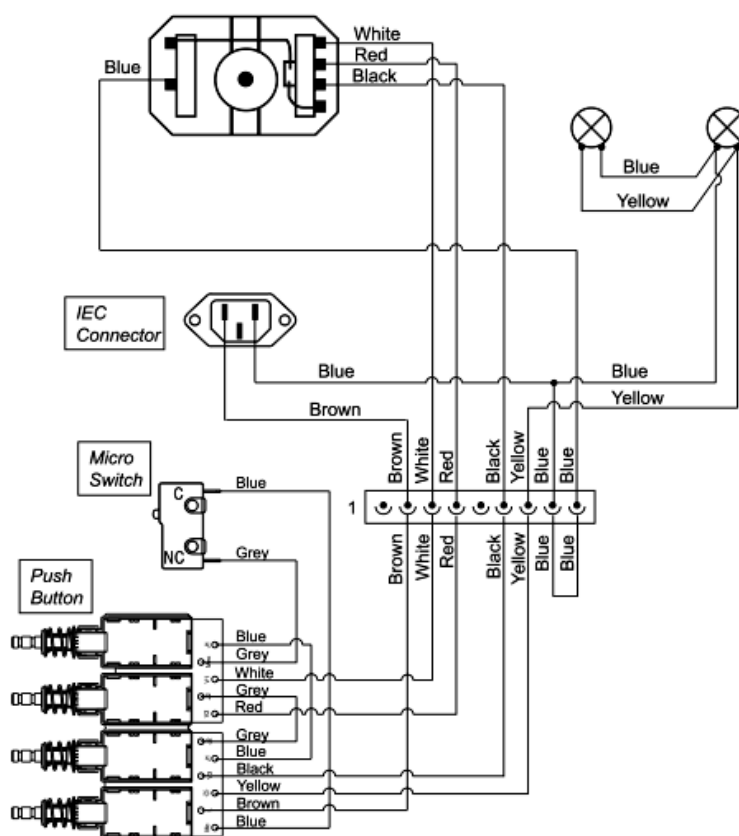

136	482000090286 (C00419263)	convogliatore destra
137	C00564024 (488000564024)	trasportatore sx conv. etb130
161	C00302074 (488000302074)	profilo esterno destro
162	C00302072 (488000302072)	profilo esterno sinistro
207	481240449865 (C00329142)	staffa
544	482000009759 (C00333932)	supporto pannello frontale

Schemi e collegamenti elettrici

Cod. SEL0060629

SEL0060629