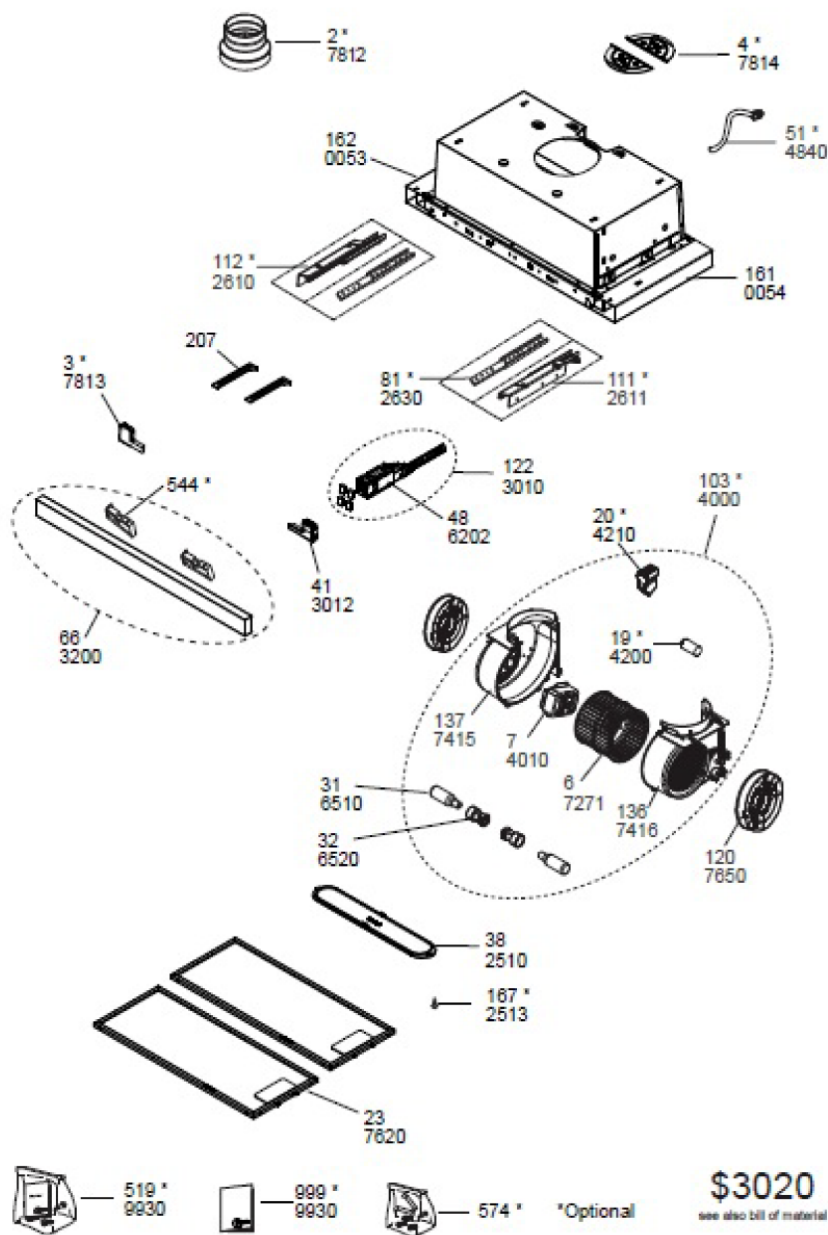

Whirlpool

Hotpoint

Bauknecht

i INDESIT

LA PRESENTE DOCUMENTAZIONE SI RIVOLGE SOLO A TECNICI QUALIFICATI CHE SONO A CONOSCENZA DELLE RISPETTIVE NORME DI SICUREZZA. SOGGETTA A MODIFICHE

\$3020_1

Tavole

\$3020_1

Lista Ricambi

Rif.	Cod.Ricam	Dal S/N	Al S/N	Sostituto	Descrizione	Notizia	Codice
003	482000021676 (C00327618)				coperchio		
004	482000009757 (C00333931)				valvola		
006	482000013865 (C00302767)				ventola		
007	C00533773 (488000533773)				motore		
020	C00379838 (488000379838)				connettore del filtro del rumore. 2 vie		
023	482000009755 (C00333929)				filtro antigrasso		
031	C00533367 (488000533367)				lampada led e14 220/240v 2.5w		
032	481225528008 (C00311279)				portalampada		
038	482000094763 (C00505249)				coprilampada		
041	C00302073 (488000302073)				cruscotto senza pulsanti		
046	482000009750 (C00313921)				power unit		
051	482000022283 (C00383111)				connect.cable		
066	C00680775 (488000680775)				pannello di controllo a.front.gea bl + v		
081	481246068566 (C00330378)				guida		
103	C00533772 (488000533772)				motore		
120	482000009756 (C00333930)				filtro carbone		
122	482000098135 (C00518769)				unita operativa		

136	482000090286 (C00419263)	convogliatore destra
137	C00564024 (488000564024)	trasportatore sx conv. etb130
161	C00302074 (488000302074)	profilo esterno destro
162	C00302072 (488000302072)	profilo esterno sinistro
207	481240449865 (C00329142)	staffa
544	482000009759 (C00333932)	supporto pannello frontale