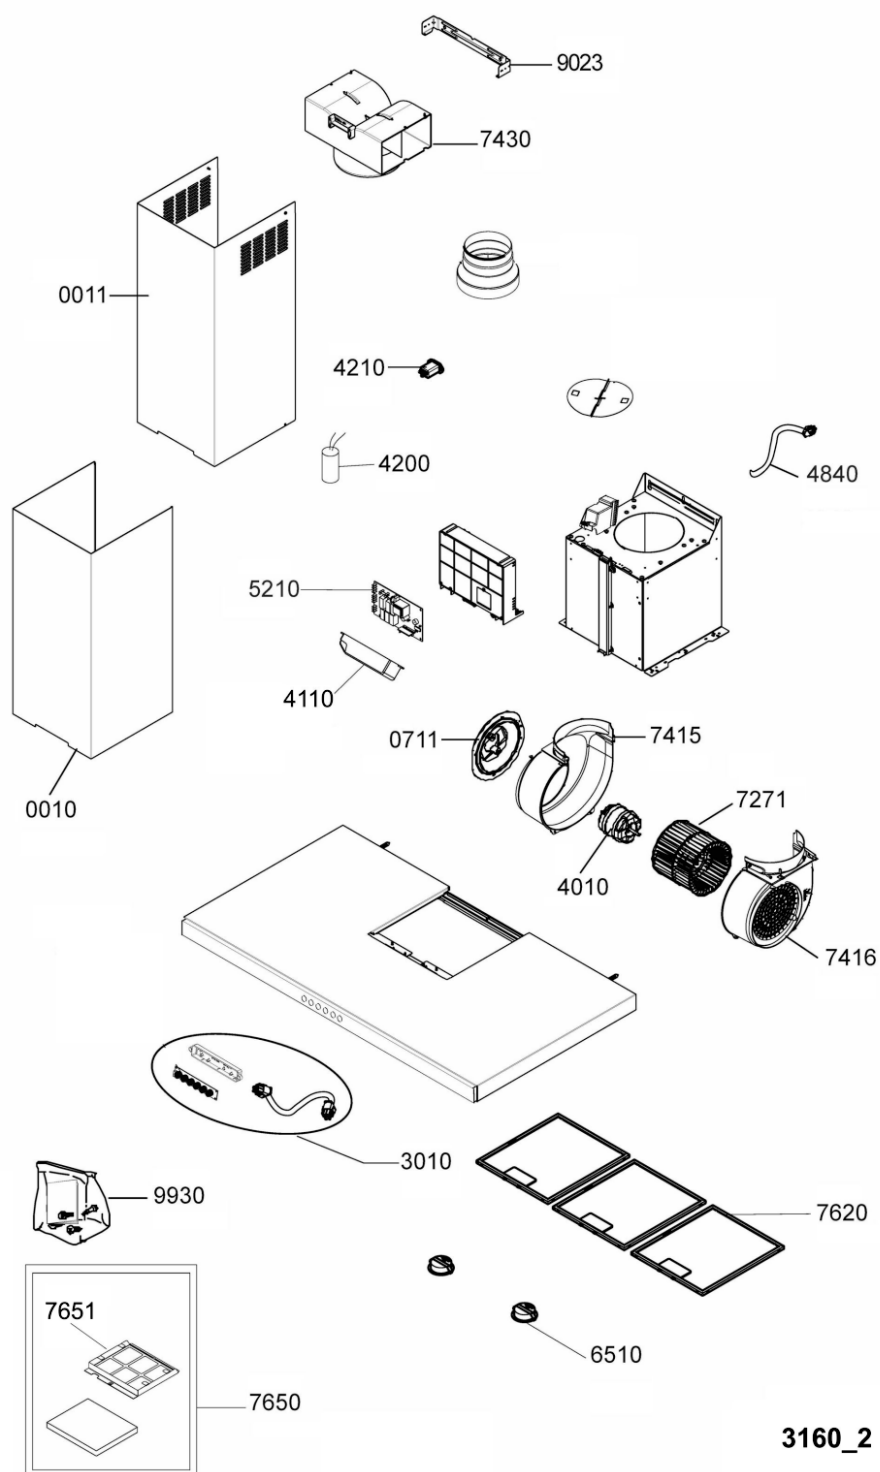

Whirlpool

Sigla Modello:

AKR 756 IX

AKR 756 IX

Codice commerciale:

857875601000

857875601000

F101283

KitchenAid

Whirlpool

Hotpoint

Bauknecht

i INDESIT

WHR11677

Tavole

3160_2