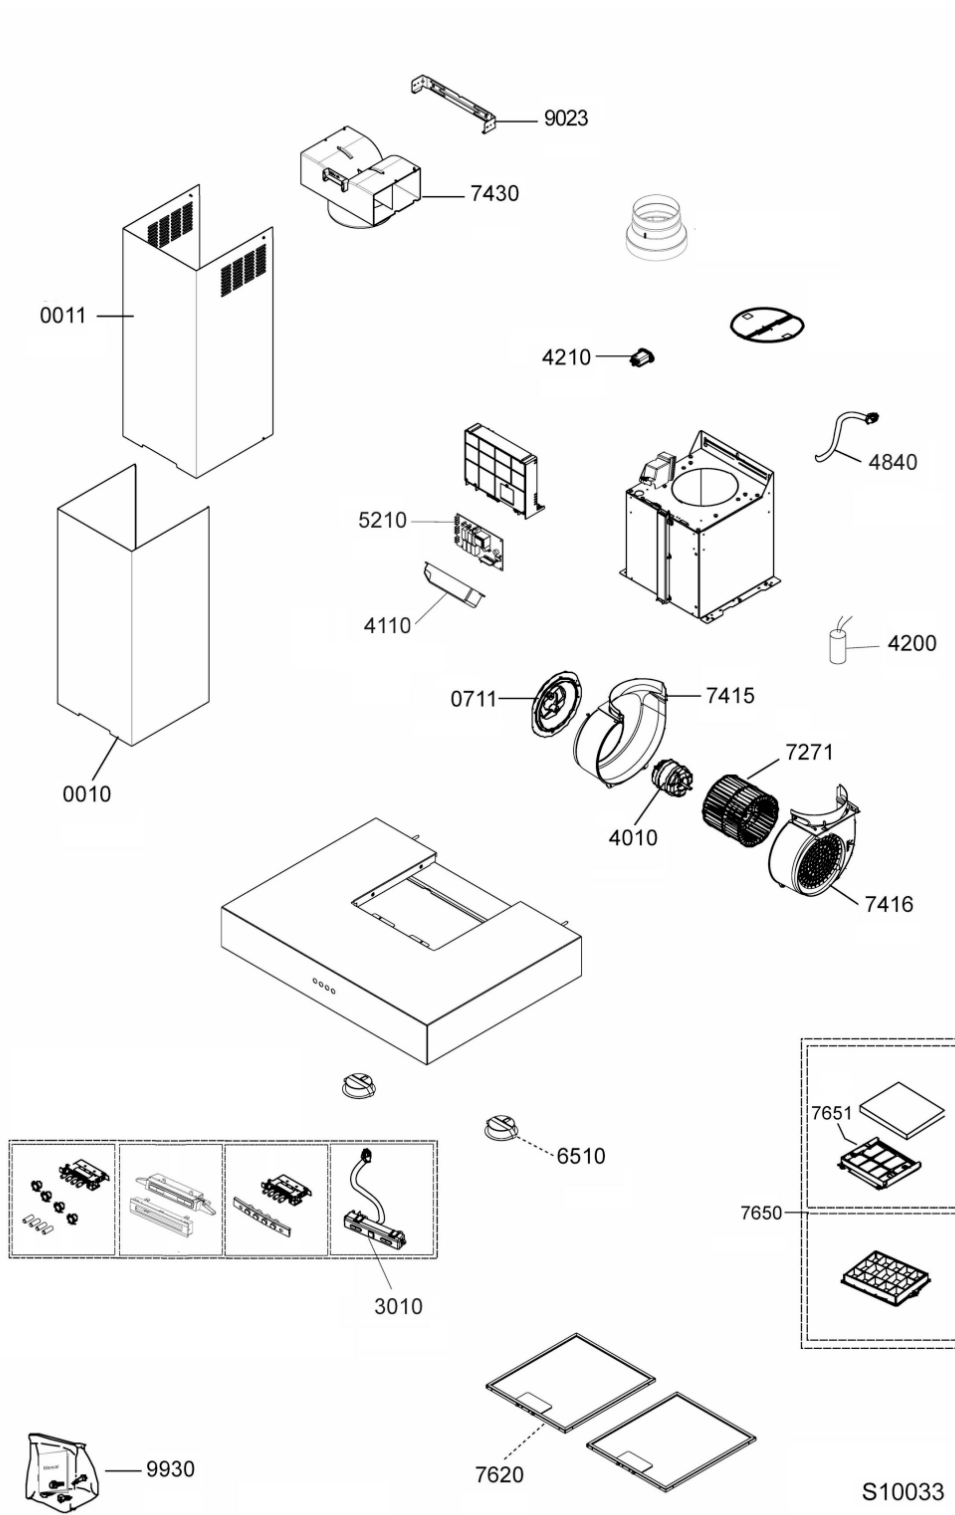

Whirlpool

Hotpoint

Bauknecht

i INDESIT

LA PRESENTE DOCUMENTAZIONE SI RIVOLGE SOLO A TECNICI QUALIFICATI CHE SONO A CONOSCENZA DELLE RISPETTIVE NORME DI SICUREZZA. SOGGETTA A MODIFICHE

WHR32212

Tavole

WHR32212