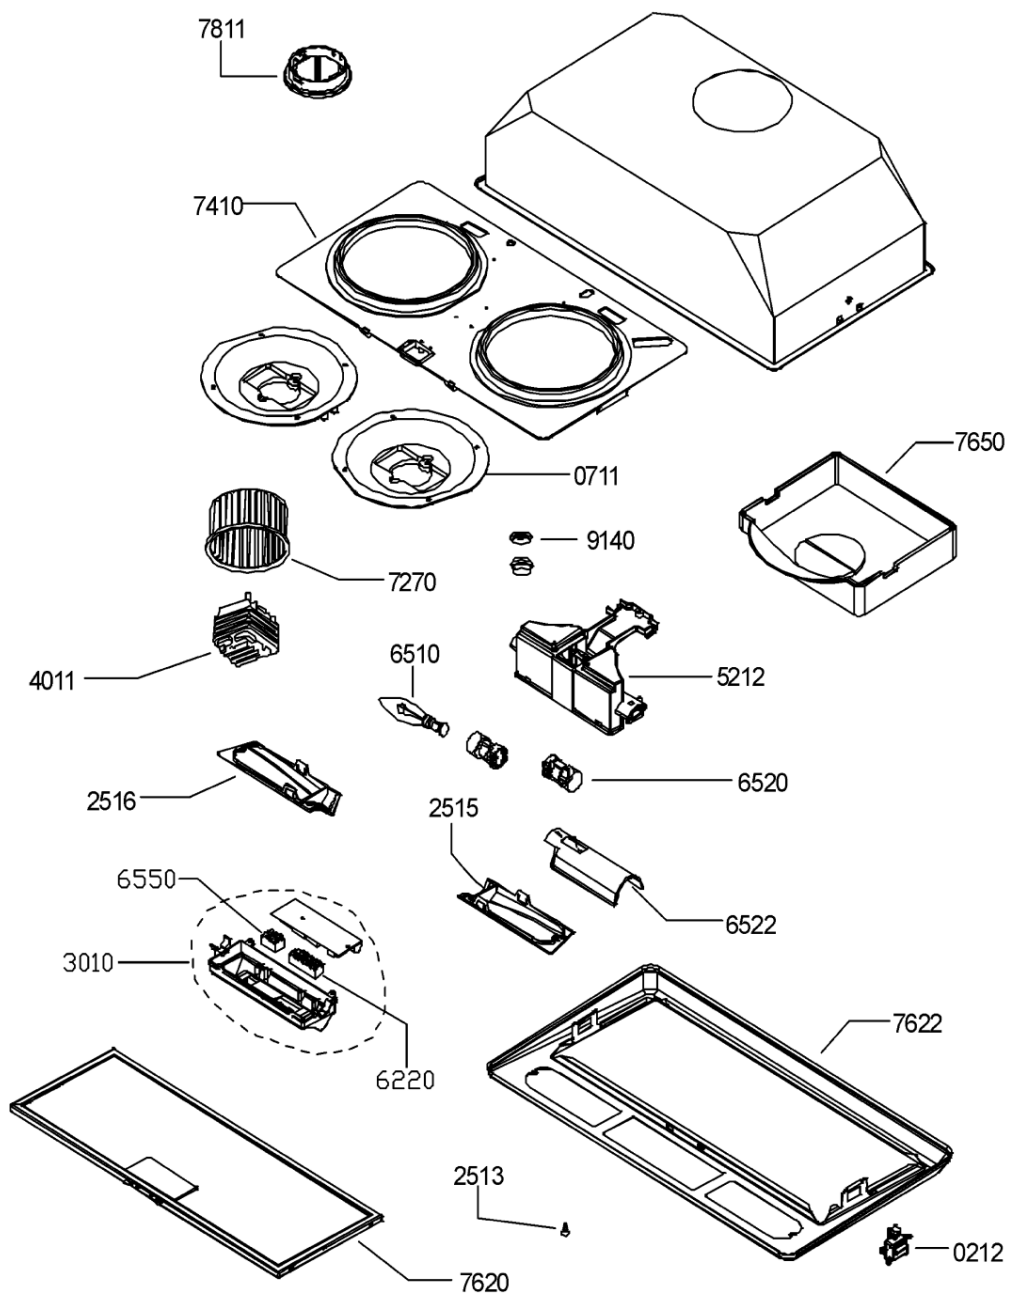

Whirlpool

Hotpoint

**Bauknecht**

**i** INDESIT

WHR04967

Tavole

A1531

WHR04967

Lista

Ricambi

Rif.	Cod.Ricam	Dal S/N	Al S/N	Sostituto	Descrizione	Notizia	Codice
021 2	481246648094 (C00338318)			1 x 481241728099 (C00338339)	meccanismo chiusura		
071 1	481940479345 (C00332957)				supporto motore		
251 3	481949268622 (C00316817)				clip fissaggio		
251 5	481246638064 (C00342509)			1 x 482000009360 (C00315144)	plafoniera dx (coprilampada)		
251 6	481246038121 (C00342511)			1 x 482000009361 (C00316877)	plafoniera sx (coprilampada)		
301 0	481231048214 (C00316124)				scheda comandi		
401 1	481936158279 (C00341677)				motore dx		
521 2	481246228524 (C00319369)				copertura porta lampada		
622 0	481927618053 (C00311953)				interruttore motore		
651 0	481213418021 (C00313913)			1 x 484000008834 (C00385576)	lampada t251 40w		
652 0	481925518173 (C00313820)			1 x C00135455 (482000029282)	portalampada		
652 2	481938028032 (C00332898)			1 x C00135448 (482000081211)	riflettore lampada		
655 0	481927618054 (C00312233)			1 x C00135642 (482000029294)	interruttore luce		
727 0	481951528274 (C00341044)				ventola dx (r.o.)		
741 0	481244269317 (C00343145)				convogliatore		
762 0	481248058314 (C00317017)				filtro grassi metallico		

762 2	481246418115 (C00340772)		cornice
765 0	481948048347 (C00342785)		filtro carbone
781 1	481946279975 (C00333103)	1 x C00302093 (488000302093)	flangia d.120mm
914 0	481250518391 (C00332174)		dado fissaggio motore
999	C00370778		service manual whp
999	C00370775		service manual whp
999	C00370776		service manual whp
999	C00370777		service manual whp