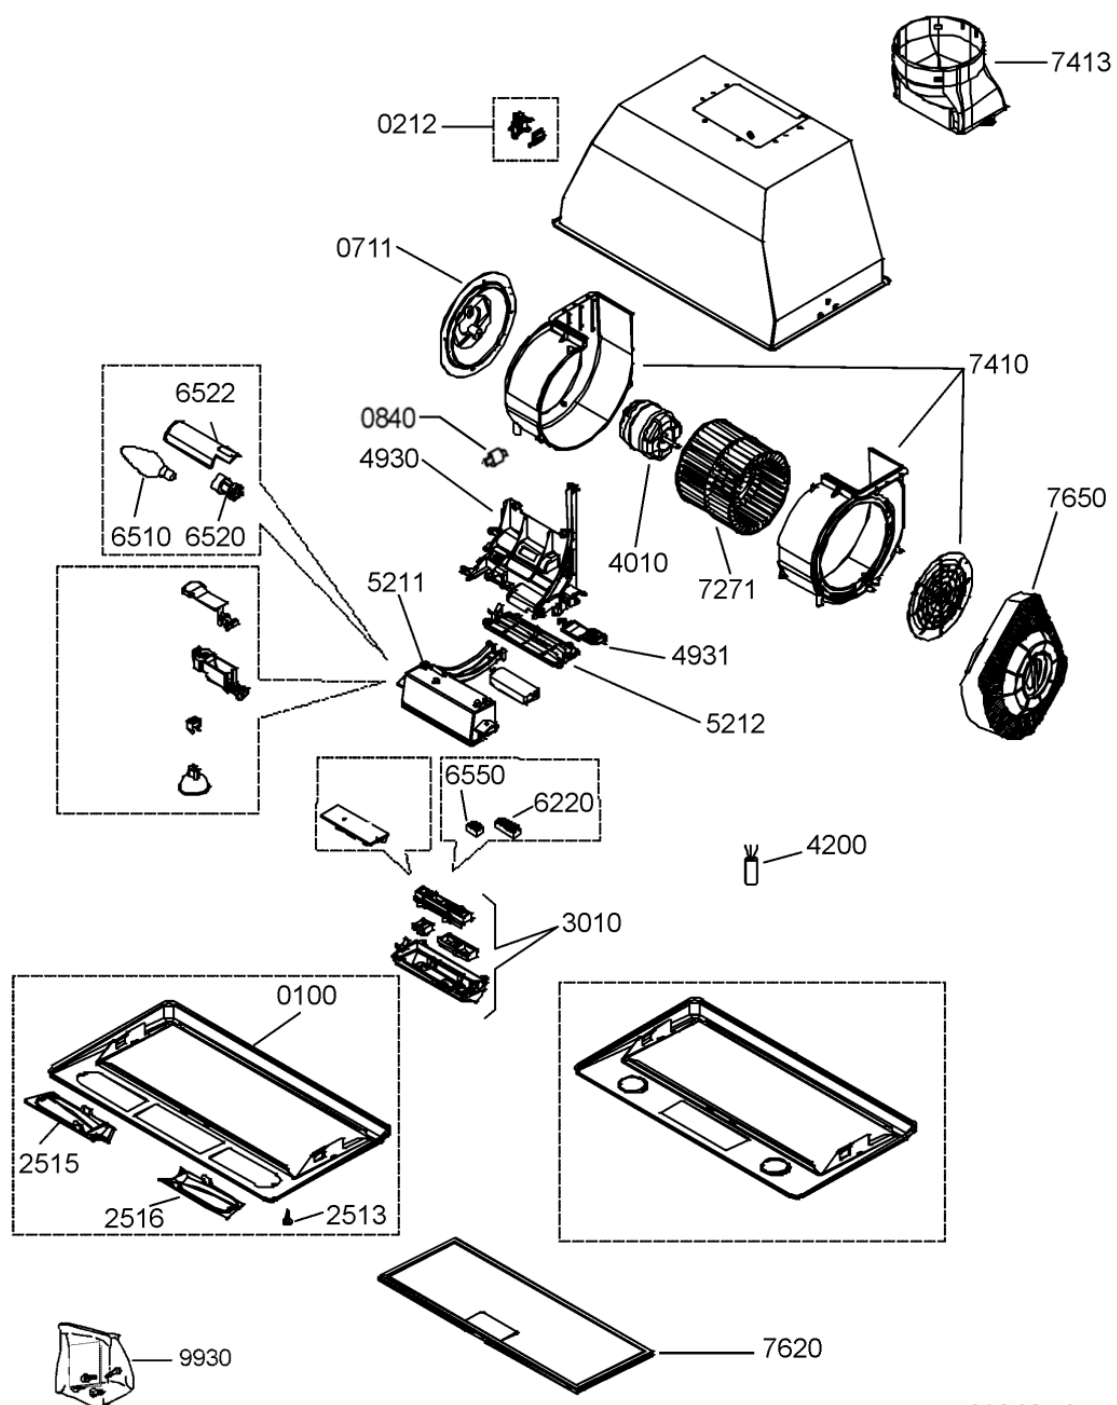

Whirlpool

Sigla Modello:

AKR 773 GY

AKR 773 GY

Codice commerciale:

857877301010

857877301010

KitchenAid

Whirlpool

Hotpoint

Bauknecht

i INDESIT

LA PRESENTE DOCUMENTAZIONE SI RIVOLGE SOLO A TECNICI QUALIFICATI CHE SONO A CONOSCENZA DELLE RISPETTIVE NORME DI SICUREZZA. SOGGETTA A MODIFICHE

WHR49105

Tavole

1604A_1