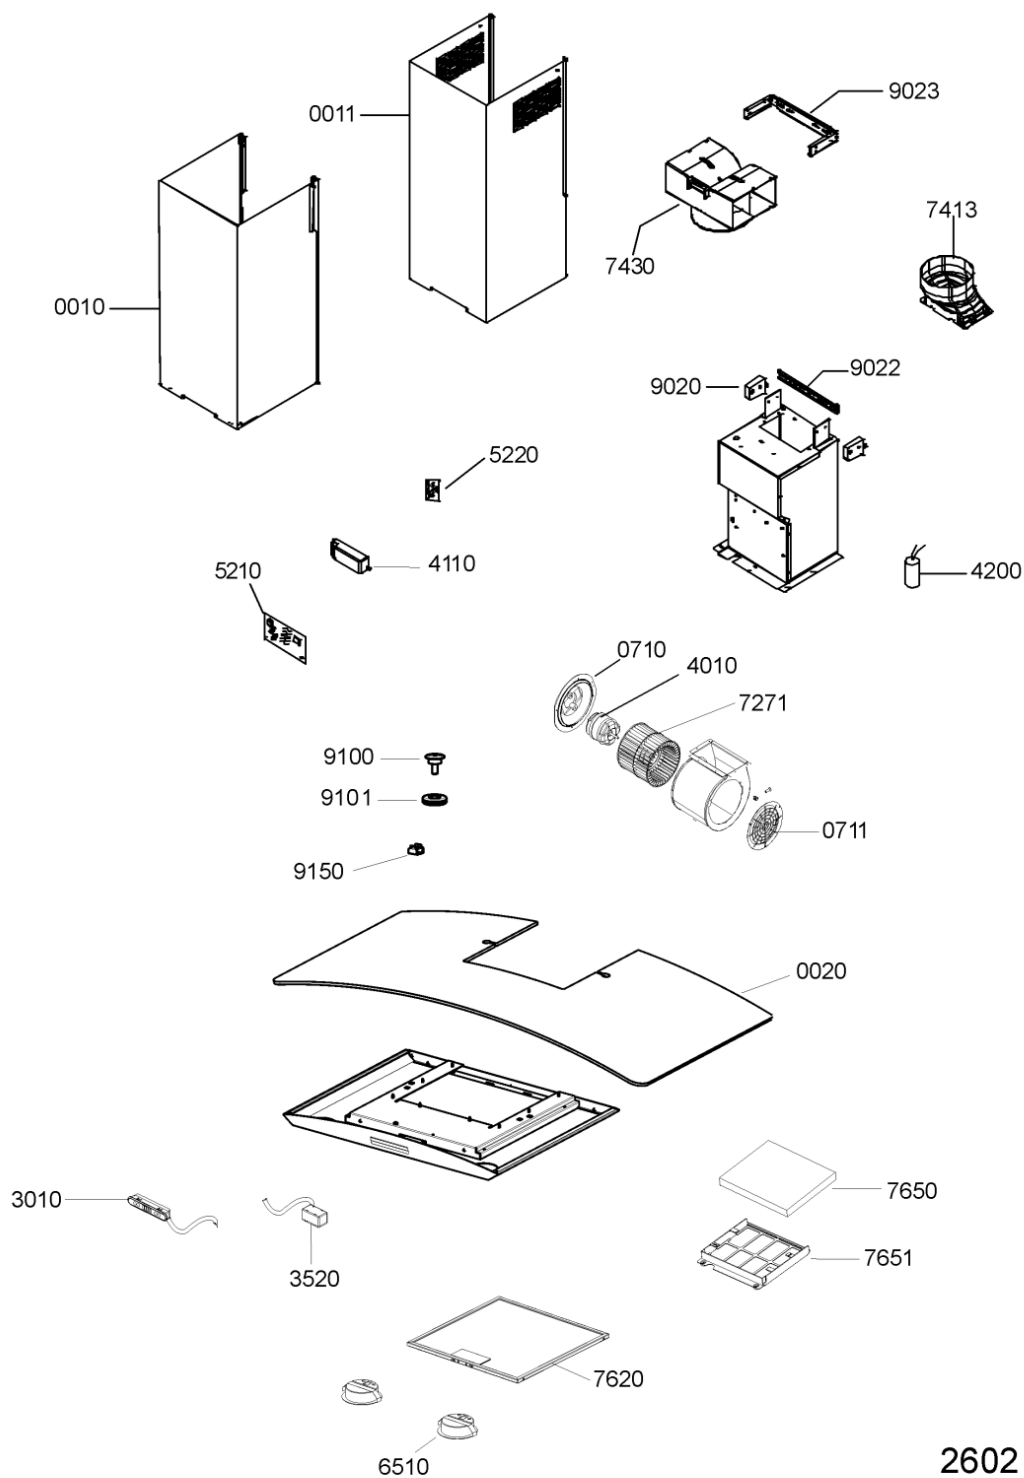

Whirlpool

Hotpoint

**Bauknecht**

**i** INDESIT

LA PRESENTE DOCUMENTAZIONE SI RIVOLGE SOLO A TECNICI QUALIFICATI CHE SONO A CONOSCENZA DELLE RISPETTIVE NORME DI SICUREZZA. SOGGETTA A MODIFICHE

WHR32223

Tavole

7620	481248058144 (C00345798)		griglia filtro grassi
7650	481248048141 (C00383174)	1 x 480122101727 (C00383155)	filtro carbone dkf 43
7651	481246418093 (C00340706)	1 x 480122101279 (C00321405)	cornice
7652	481231038959 (C00336563)		set viti
9020	481252648061 (C00332333)		gancio laterale fissaggio telaio
9022	481240418533 (C00328982)		staffa fix a muro
9023	481240449602 (C00329070)		staffa fissaggio camino
9100	481250218697 (C00332110)	1 x C00118445 (482000080777)	vite
9101	481252648131 (C00332337)	1 x C00095206 (482000078138)	boccola pannello in vetro
9150	481253268161 (C00332684)	1 x 482000000795 (C00316508)	dado
999	C00579768		caratt. tecniche whp
999	C00579769		schema cablaggio whp