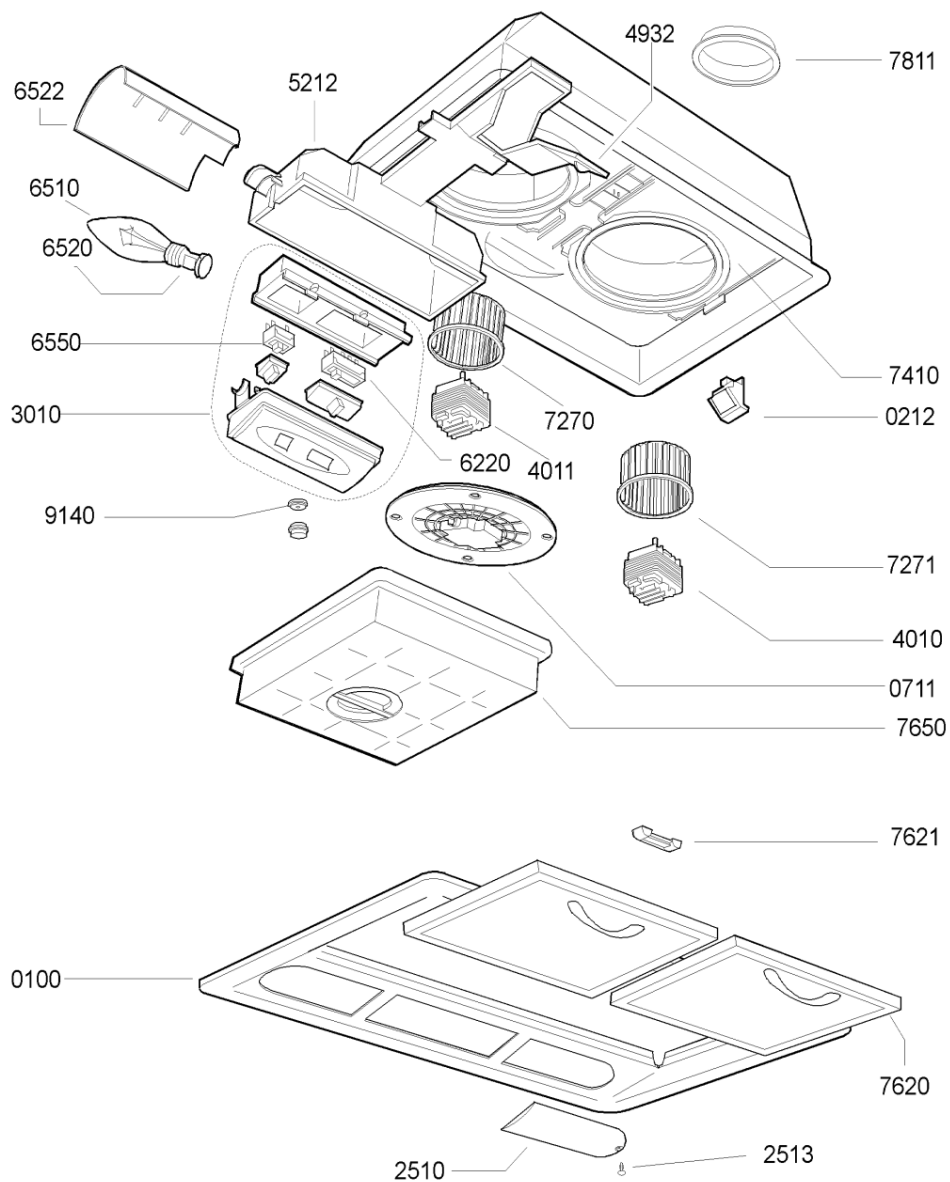

Whirlpool

Sigla Modello:

AKR 800 GY COOKERHOODS WP
AKR 800 GY

Codice commerciale:

857880001010
857880001010

KitchenAid

Whirlpool

Hotpoint

Bauknecht

i **INDESIT**

WHR84598

Tavole

A0842

WHR84598

Lista

Ricambi

727 1	481951528278 (C00135452)		ventola sx (r.a.)
741 0	481244039459 (C00603880)		convogliatore
762 0	481248048117 (C00345791)	1 x 480122101731 (C00321421)	filtro grassi metallico con maniglia
762 1	481940478759 (C00135462)		molletta tenuta filtro
765 0	481249038002 (C00486241)		filtro carbone
781 1	481946279975 (C00333103)	1 x C00302093 (488000302093)	flangia d.120mm
914 0	481250518391 (C00332174)		dado fissaggio motore
999	C00719421		caratt. tecniche whp
999	C00719422		schema funzionale whp
999	C00719423		schema cablaggio whp
999	C00719424		schizzo quotato whp