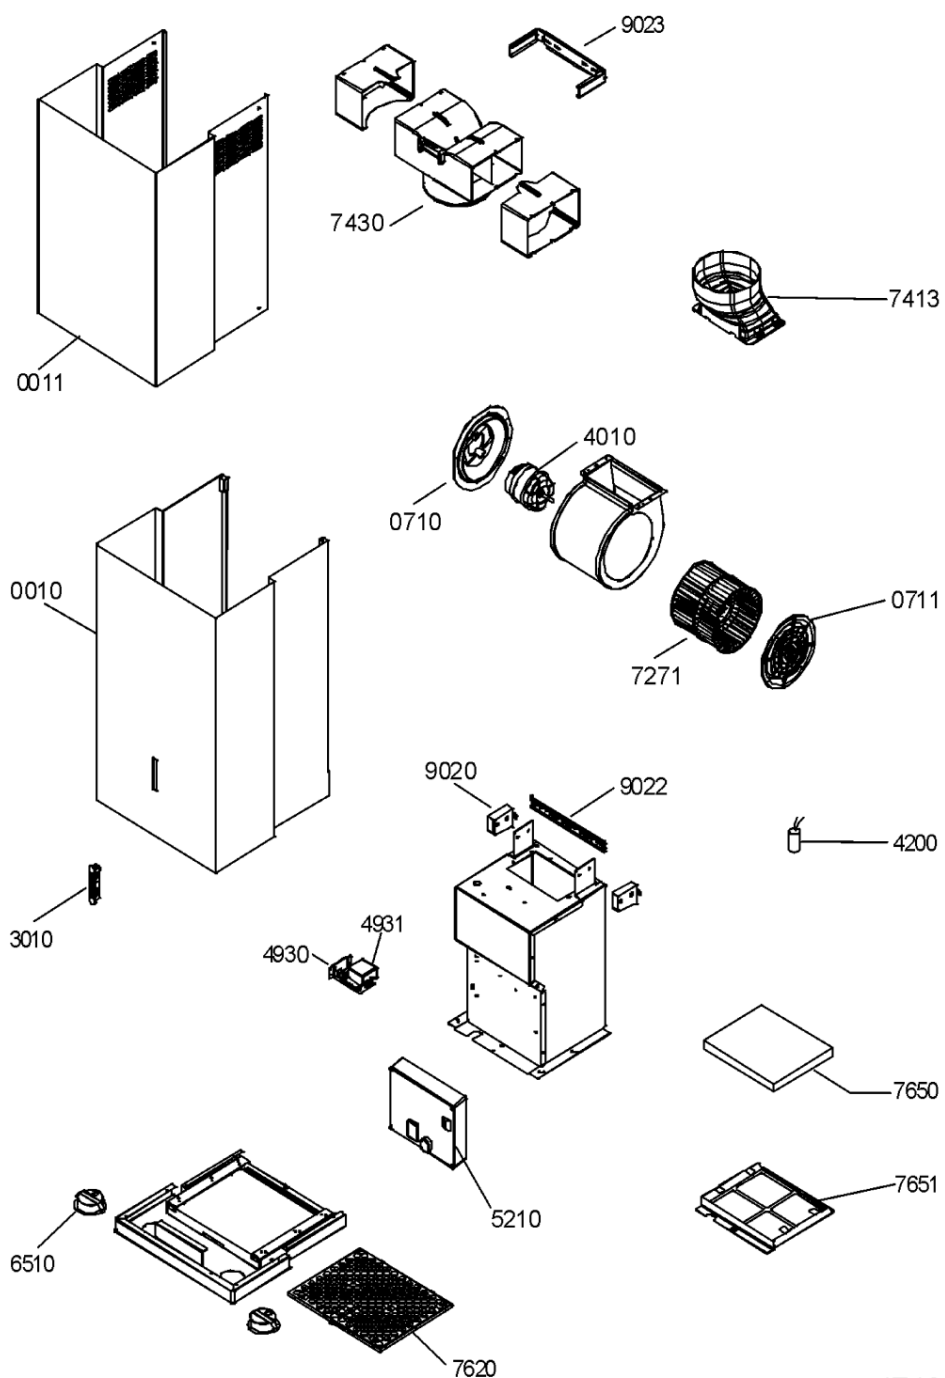

Whirlpool

Hotpoint

Bauknecht

i INDESIT

LA PRESENTE DOCUMENTAZIONE SI RIVOLGE SOLO A TECNICI QUALIFICATI CHE SONO A CONOSCENZA DELLE RISPETTIVE NORME DI SICUREZZA. SOGGETTA A MODIFICHE

WHR65513

Tavole

1746

7651	481246418093 (C00340706)	1 x 480122101279 (C00321405)	cornice
7652	481231038959 (C00336563)		set viti
9020	481252648061 (C00332333)		gancio laterale fissaggio telaio
9022	481252448005 (C00529874)		aggancio
9023	481240448953 (C00096888)		supporto camino
999	C00683438		caratt. tecniche whp
999	C00683439		schema cablaggio whp
999	C00683440		schizzo quotato whp