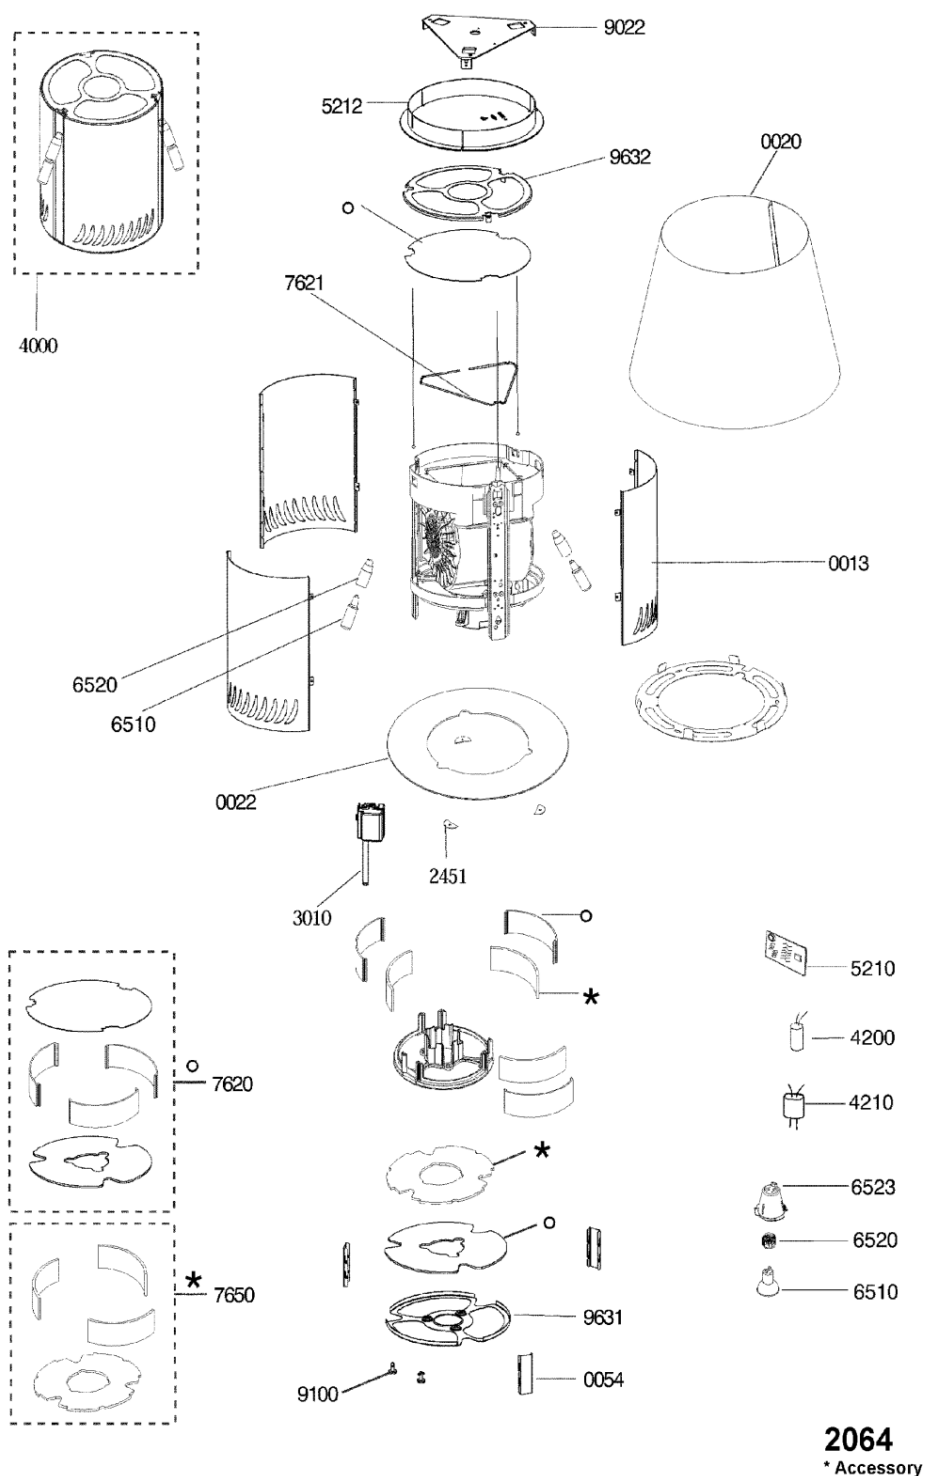

# Whirlpool

Sigla Modello:

**AKR 803 IX**

**AKR 803/IX**

Codice commerciale:

**857880301000**

**857880301000**

**KitchenAid**

Whirlpool

Hotpoint

**Bauknecht**

**i** INDESIT

LA PRESENTE DOCUMENTAZIONE SI RIVOLGE SOLO A TECNICI QUALIFICATI CHE SONO A CONOSCENZA DELLE RISPETTIVE NORME DI SICUREZZA. SOGGETTA A MODIFICHE

WHR61246

Tavole

WHR61246

Lista

Ricambi

Rif.	Cod.Ricam	Dal S/N	Al S/N	Sostituto	Descrizione	Notizia	Codice
001 3	481253049335 (C00405893)				camino posteriore inferiore		
002 0	481253049358 (C00405907)				carter		
002 2	481244269749 (C00403688)				vetro interno		
005 4	481246049856 (C00290061)				profilato inferiore		
245 1	481240118888 (C00401824)				squadretta diaframma		
245 2	480122100375 (C00391881)				vite		
301 0	481221470379 (C00636014)			1 x C00269624 (482000086443)	scheda comandi		
301 0	480131000135 (C00373862)			1 x C00269624 (482000086443)	unita di controllo		
400 0	481236118645 (C00401705)				motore		
420 0	481212018003 (C00621696)				condensatore 2,5 mf		
421 0	481212508001 (C00316195)				filtro antidisturbo		
521 0	481221470432 (C00313528)				unita di potenz		
521 2	481246228983 (C00404816)			1 x 480122101103 (C00382559)	coperchio		
651 0	481213418091 (C00399819)			1 x 482000025811 (C00419016)	lampada alogena		
651 0	481213418051 (C00311668)			1 x 484000008834 (C00385576)	lampada 40w		
652 0	481225518307 (C00400774)				porta lampada 40w		

652 0	481225568014 (C00400783)		porta lampada alogena
652 3	481225568015 (C00400784)	1 x 480122102065 (C00393154)	supporto porta lampada
762 0	481248088064 (C00405289)		filtro antigraso
762 1	481246068625 (C00404640)		cornice metal filtro
765 0	481248048211 (C00405226)	1 x 481249028008 (C00269721)	filtro carbone kit
902 2	481240449852 (C00329137)		supporto
910 0	481250218795 (C00405435)	1 x C00512947 (488000512947)	vite
963 1	481246228984 (C00404817)		coperchio
963 2	481246228989 (C00404822)		coperchio
999	C00676433		schema cablaggio whp
999	C00676432		caratt. tecniche whp