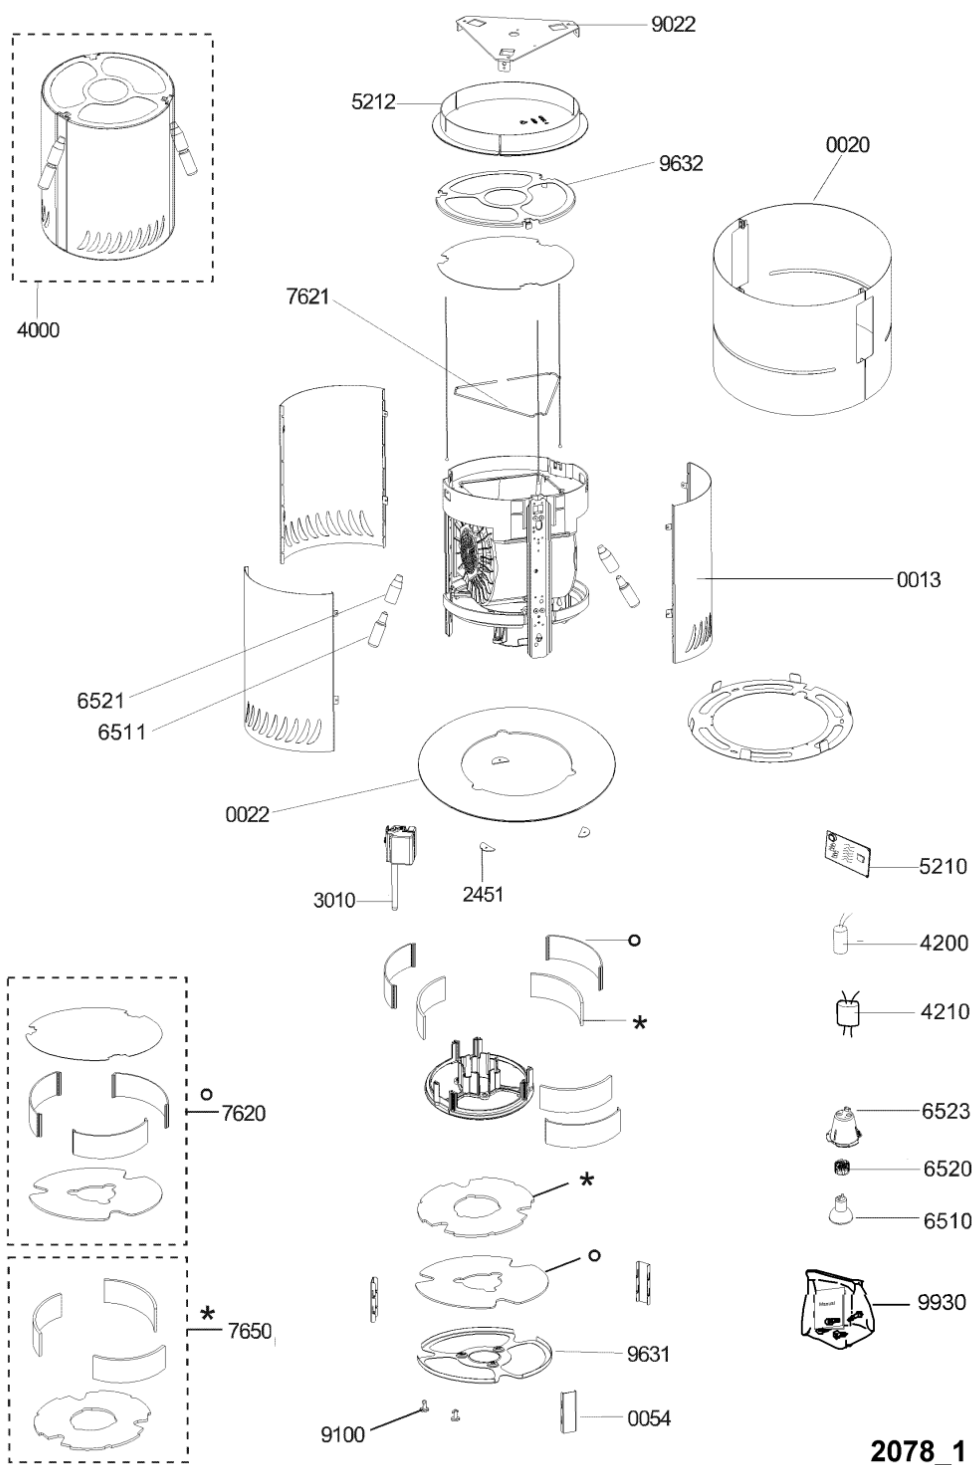

# Whirlpool

Sigla Modello:

**AKR 804 IX**

**AKR 804 IX**

Codice commerciale:

**857880401000**

**857880401000**

**F090267**

**KitchenAid**

Whirlpool

Hotpoint

**Bauknecht**

**i** INDESIT

WHR32227

Tavole

WHR32227

Lista

Ricambi

Rif.	Cod.Ricam	Dal S/N	Al S/N	Sostituto	Descrizione	Notizia	Codice
0013	481253049335 (C00405893)				camino posteriore inferiore		
0020	481244098378 (C00403598)				carcasa		
0022	481244269728 (C00403683)				vetro interno		
0054	481246049856 (C00290061)				profilato inferiore		
0250	480122101518 (C00392777)				supporto		
2451	481240118888 (C00401824)				squadretta diaframma		
3010	480131000134 (C00373863)			1 x C00269624 (482000086443)	kit sost. vecchio/nuovo		
3012	480131000135 (C00373862)			1 x C00269624 (482000086443)	unita di controllo		
4000	482000010380 (C00412004)				motore completo		
4200	482000004238 (C00126381)			1 x 482000099557 (C00525805)	condensatore 3.15mf		
4210	480122100424 (C00391919)				filtro del rumore		
4840	480122101521 (C00392779)				filo l=560mm		
5210	481221470432 (C00313528)				unita di potenz		
5212	480122101103 (C00382559)				coperchio		
6510	481213418091 (C00399819)			1 x 482000025811 (C00419016)	lampada alogena		
6511	481213418021 (C00313913)			1 x 484000008834 (C00385576)	lampada t251 40w		

6520	481225568014 (C00400783)		porta lampada alogena
6521	481225518307 (C00400774)		porta lampada 40w
6523	480122102065 (C00393154)		supporto porta lampada
7620	481248088064 (C00405289)		filtro antigrasso
7621	481246068625 (C00404640)		cornice metal filtro
7650	481249028008 (C00269721)		filtro carbone amc 982
9022	481240449852 (C00329137)		supporto
9100	481250218795 (C00405435)	1 x C00512947 (488000512947)	vite
9631	481240449912 (C00402087)		supporto filtro inferiore
9632	481240449913 (C00290060)		supporto filtro superiore
9930	482000010381 (C00412005)		kit montaggio
999	C00559875		schema cablaggio whp