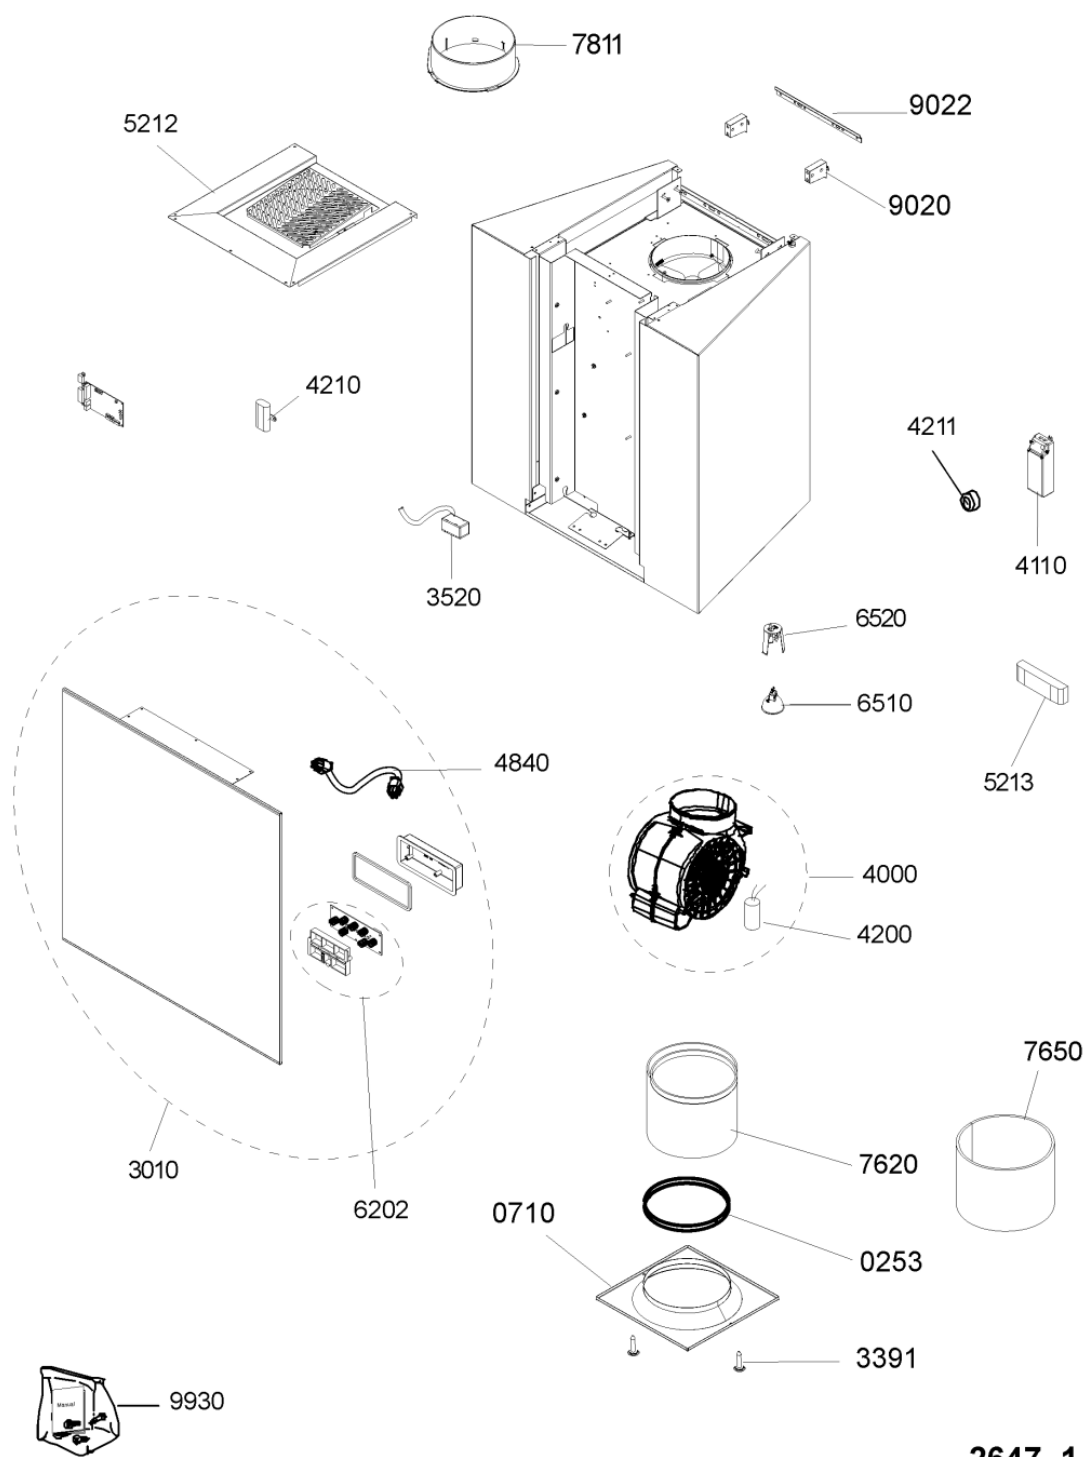

Whirlpool

Sigla Modello:

AKR 809 MR

AKR 809 MR

Codice commerciale:

857880901000

857880901000

KitchenAid

Whirlpool

Hotpoint

Bauknecht

i INDESIT

LA PRESENTE DOCUMENTAZIONE SI RIVOLGE SOLO A TECNICI QUALIFICATI CHE SONO A CONOSCENZA DELLE RISPETTIVE NORME DI SICUREZZA. SOGGETTA A MODIFICHE

WHR11680

Tavole

2647_1