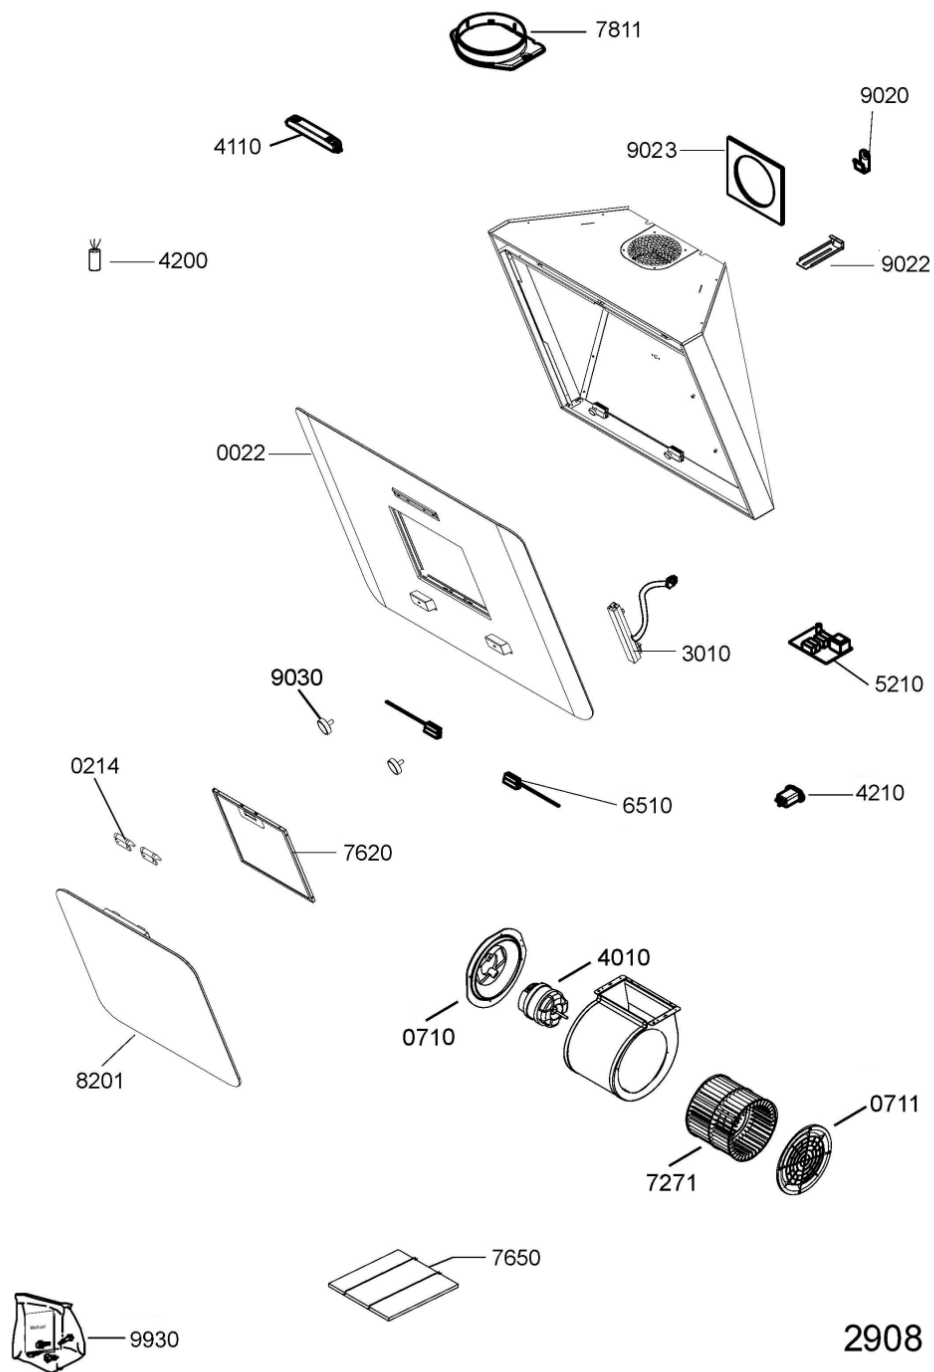

Whirlpool

Hotpoint

**Bauknecht**

**i** INDESIT

LA PRESENTE DOCUMENTAZIONE SI RIVOLGE SOLO A TECNICI QUALIFICATI CHE SONO A CONOSCENZA DELLE RISPETTIVE NORME DI SICUREZZA. SOGGETTA A MODIFICHE

WHR45818

Tavole

9020	481931038722 (C00332863)		staffa fissaggio
9022	481940449068 (C00332937)		staffa fissaggio
9023	482000003779 (C00408572)		guarnizione
9030	480122102334 (C00393351)	1 x 482000015887 (C00309057)	perno magnetico
9930	482000005496 (C00409400)		kit montaggio
999	C00634982		caratt. tecniche whp
999	C00634981		schema cablaggio whp