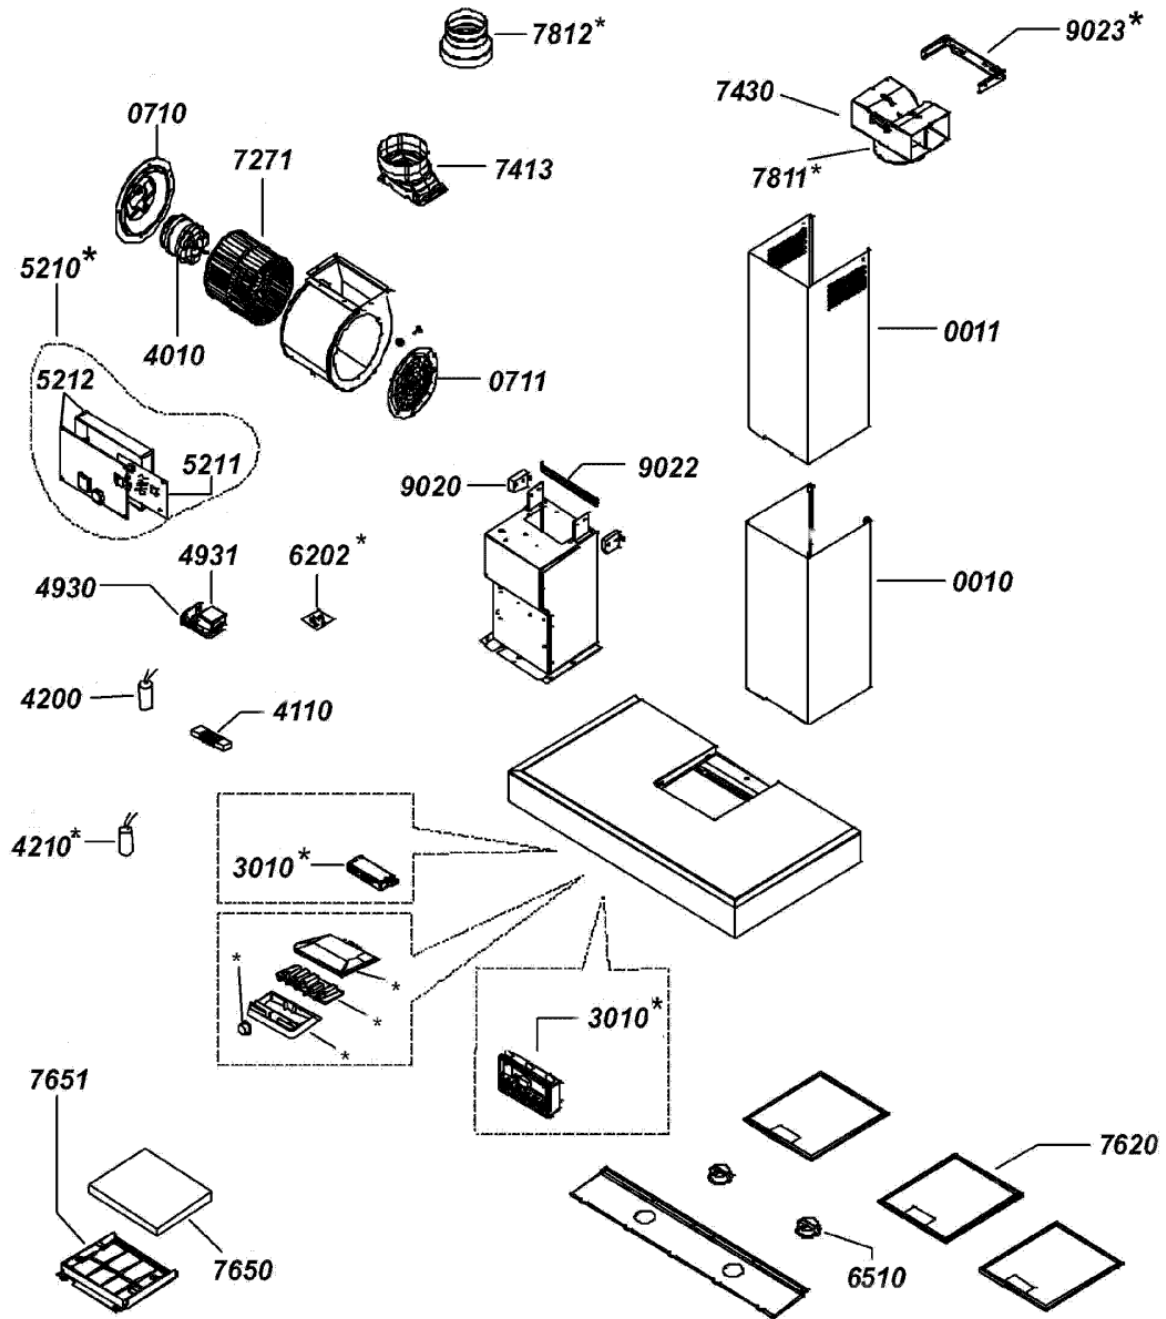

Whirlpool

Sigla Modello:

AKR 812 IX

AKR 812 IX

Codice commerciale:

857881201000

857881201000

KitchenAid

Whirlpool

Hotpoint

Bauknecht

i INDESIT

WHR32217

Tavole

1561E
* Accessory

WHR32217

Lista

Ricambi

Rif.	Cod.Ricam	Dal S/N	Al S/N	Sostituto	Descrizione	Notizia	Codice
0010	481253048777 (C00484130)				camino inferiore		
0011	481253049139 (C00405756)				camino		
0710	481240478432 (C00329179)			1 x C00278471 (482000087659)	supporto motore		
0711	481253238012 (C00332662)			1 x C00138717 (482000081372)	copertura convogliatore		
3010	481231028176 (C00313643)				pulsantiera completa		
4010	481236118396 (C00314683)				motore		
4110	481214868035 (C00314978)			1 x C00096871 (482000028170)	trasformatore		
4200	481212028045 (C00383161)			1 x 482000000036 (C00313866)	condensatore		
4930	481229068268 (C00335577)			1 x C00195758 (482000083265)	morsettiera		
4931	481246279829 (C00330751)			1 x C00090189 (482000077477)	coperchio prot. morsettiera		
5210	481221479943 (C00317195)				unita di potenz		
5212	481221458168 (C00383162)			1 x C00257455 (482000030488)	scheda potenza		
6510	481913448538 (C00311730)				lampada alogena assieme		
7271	481251528098 (C00311771)			1 x C00090119 (482000027801)	ventola		
7413	481929068397 (C00343494)			1 x C00242755 (482000084761)	raccordo uscita aria		
7430	481253029338 (C00332448)				raccordo filtrante		

7620	481248058411 (C00379580)		filtro metal
7650	481248048159 (C00342788)		filtro carbone
7651	481246418093 (C00340706)	1 x 480122101279 (C00321405)	cornice
7652	481231038959 (C00336563)		set viti
9020	481252648061 (C00332333)		gancio laterale fissaggio telaio
9022	481240418533 (C00328982)		staffa fix a muro
9023	481240418548 (C00373647)		squadretta
999	C00579783		schizzo quotato whp
999	C00542132		schema cablaggio whp
999	C00579782		caratt. tecniche whp