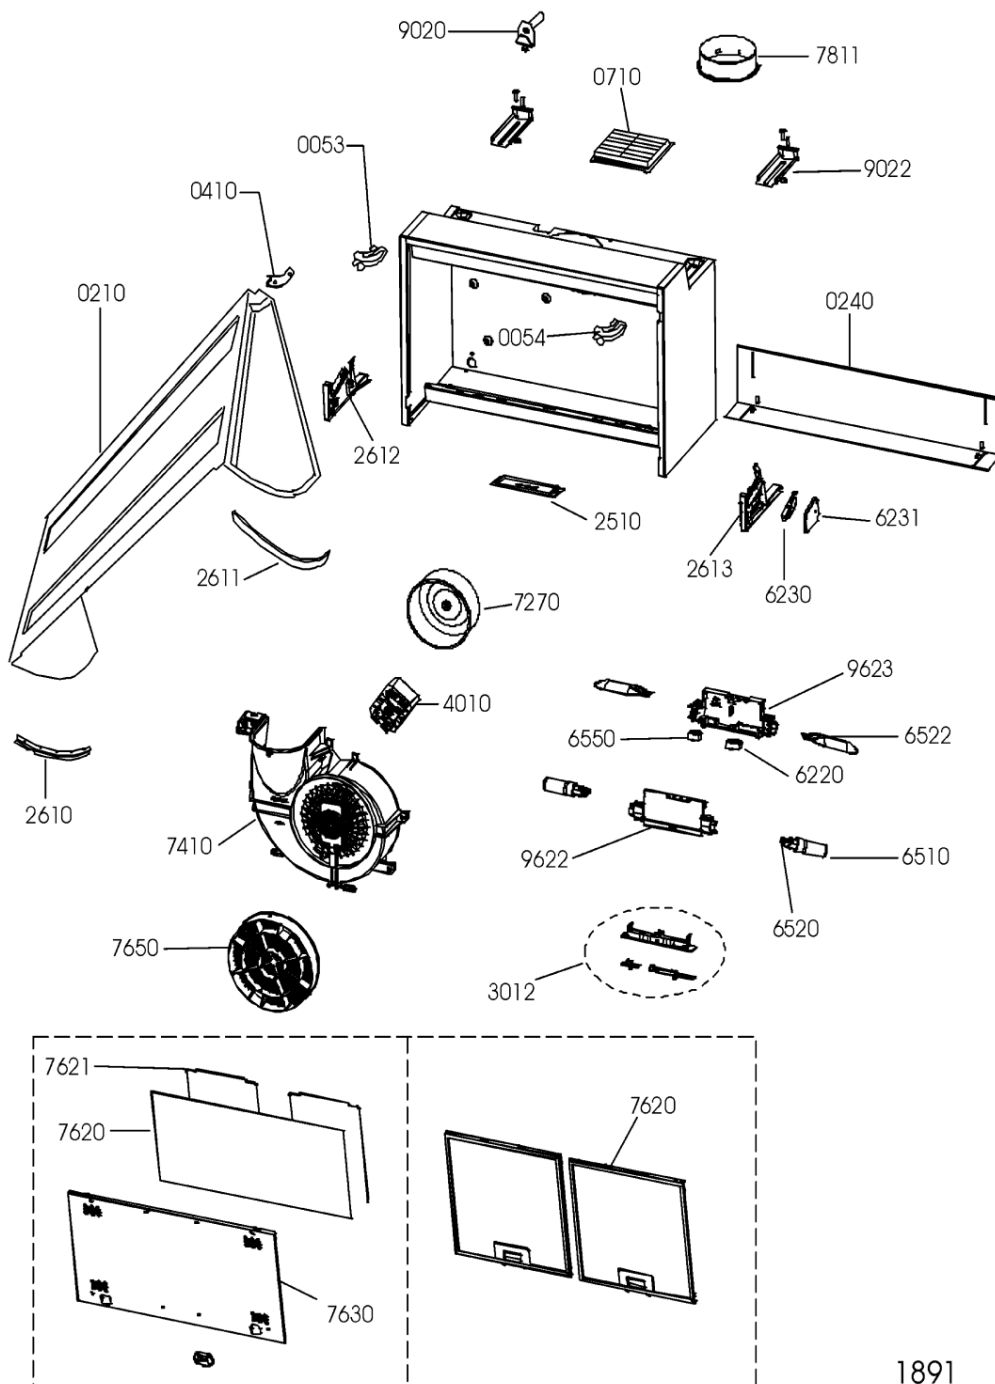

Whirlpool

Hotpoint

**Bauknecht**

**i** INDESIT

WHR70745

Tavole

1891

WHR70745

Lista

Ricambi

Rif.	Cod.Ricam	Dal S/N	Al S/N	Sostituto	Descrizione	Notizia	Codice
005 3	481240448745 (C00329036)				supporto super. sx sportello		
005 4	481240478417 (C00329178)			1 x C00095215 (488000095215)	supporto super. dx sportello		
021 0	481244048221 (C00328256)				flap anteriore		
024 0	481244048222 (C00316220)				carentatura		
041 0	481946089591 (C00333069)				supporto pannello frontale		
071 0	481944268527 (C00318087)				deflettore		
251 0	481246279956 (C00319617)			1 x 482000008453 (C00315626)	coperchio		
261 0	481246079189 (C00330410)				guida in basso a sinistra		
261 1	481246079191 (C00330411)				guida in basso a destra		
261 2	481240478827 (C00329228)			1 x 480122101048 (C00345089)	supporto		
261 3	481240478828 (C00329229)				supporto inferiore destra		
301 2	481245298328 (C00317437)				panello controllo nero		
401 0	481236118462 (C00341698)			1 x 480122101458 (C00317512)	motore		
622 0	481927618053 (C00311953)				interruttore motore		
623 0	481227138511 (C00315099)			1 x C00195605 (482000083251)	microinterruttore		
623 1	481246268981 (C00330724)				microinterruttore di protezione		