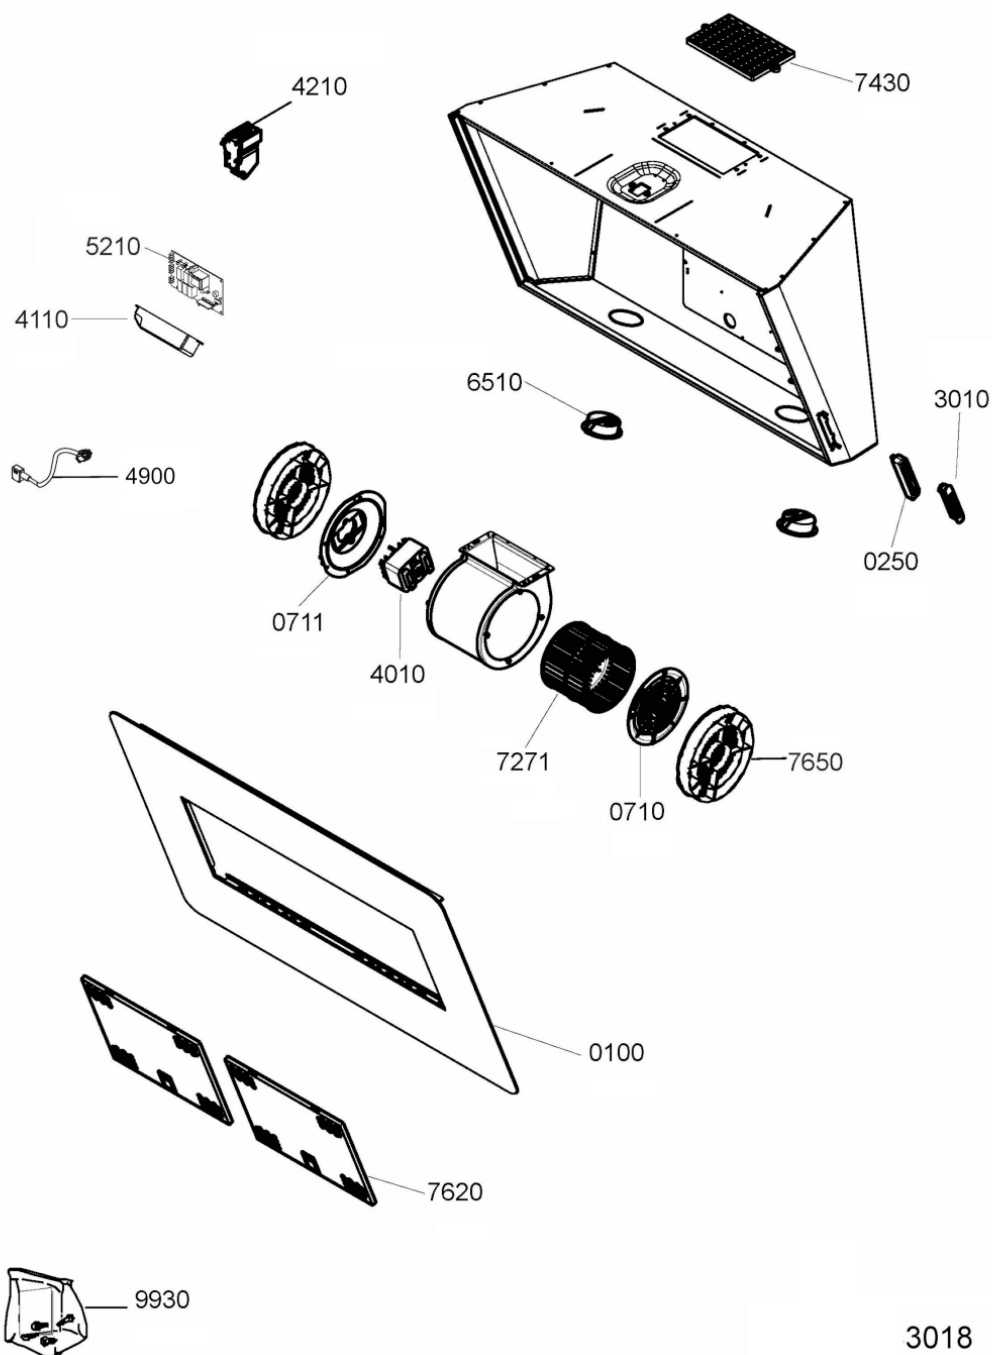

Whirlpool

Hotpoint

**Bauknecht**

**i** INDESIT

LA PRESENTE DOCUMENTAZIONE SI RIVOLGE SOLO A TECNICI QUALIFICATI CHE SONO A CONOSCENZA DELLE RISPETTIVE NORME DI SICUREZZA. SOGGETTA A MODIFICHE

WHR11681

Tavole