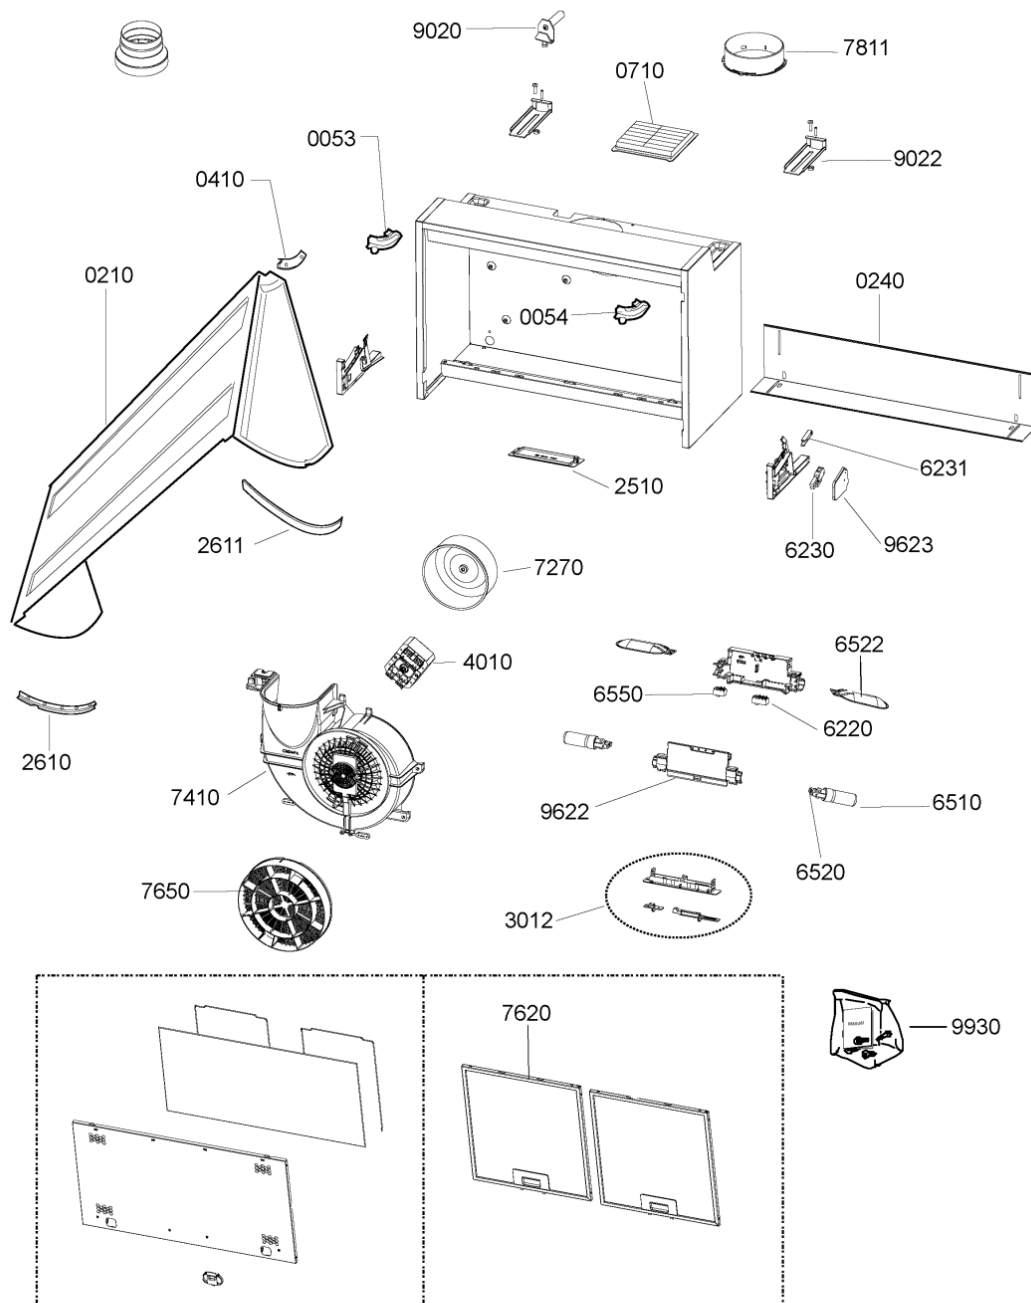

Whirlpool

Sigla Modello:

AKR 852 GY

AKR 852 GY

Codice commerciale:

857885215900

857885215900

F090272

KitchenAid

Whirlpool

Hotpoint

Bauknecht

i INDESIT

WHR32235

Tavole

1891_6

WHR32235

Lista

Ricambi

Rif.	Cod.Ricam	Dal S/N	Al S/N	Sostituto	Descrizione	Notizia	Codice
0053	481240448745 (C00329036)				supporto super. sx sportello		
0054	481240478417 (C00329178)			1 x C00095215 (488000095215)	supporto super. dx sportello		
0210	481244048221 (C00328256)				flap anteriore		
0212	481953538139 (C00315136)				chiusura a gancio		
0240	481244048222 (C00316220)				carentatura		
0410	481946089591 (C00333069)				supporto pannello frontale		
0710	481944268527 (C00318087)				deflettore		
2510	482000008453 (C00315626)				coprilampada		
2610	481246079189 (C00330410)				guida in basso a sinistra		
2611	481246079191 (C00330411)				guida in basso a destra		
3012	481245298328 (C00317437)				panello controllo nero		
4010	481236118565 (C00315319)				motore		
6220	481927618053 (C00311953)				interruttore motore		
6230	481227138511 (C00315099)			1 x C00195605 (482000083251)	microinterruttore		
6231	482000008454 (C00333811)				contrast.pulsan microswitch		
6510	482000008069 (C00314582)			1 x C00533367 (488000533367)	lampada 28w		