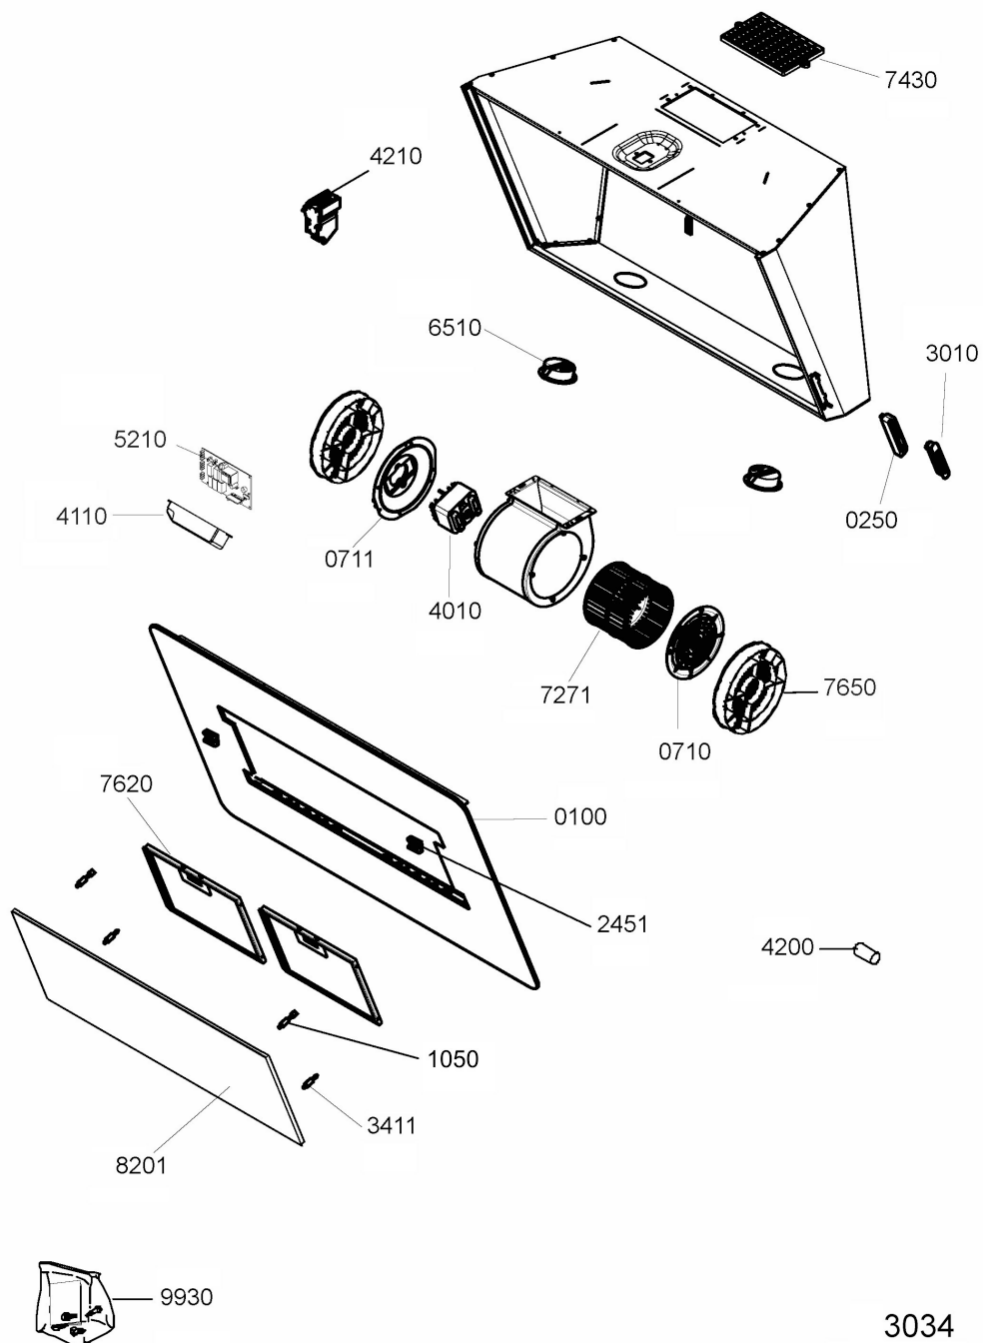

137	C00373222 (488000373222)	1 x 482000020529 (C00374905)	coclea sx conv.etb-140	857846001011
450	481240478938 (C00329253)		staffa femmina pannello frontale	857846001011
452	480122101268 (C00392590)	1 x 482000002660 (C00331781)	staffa maschio pannello frontale	857846001011
519	482000096960 (C00513657)		borsa doc wake 02 01 soft	857846001011

WHR29301

Tavole

3034