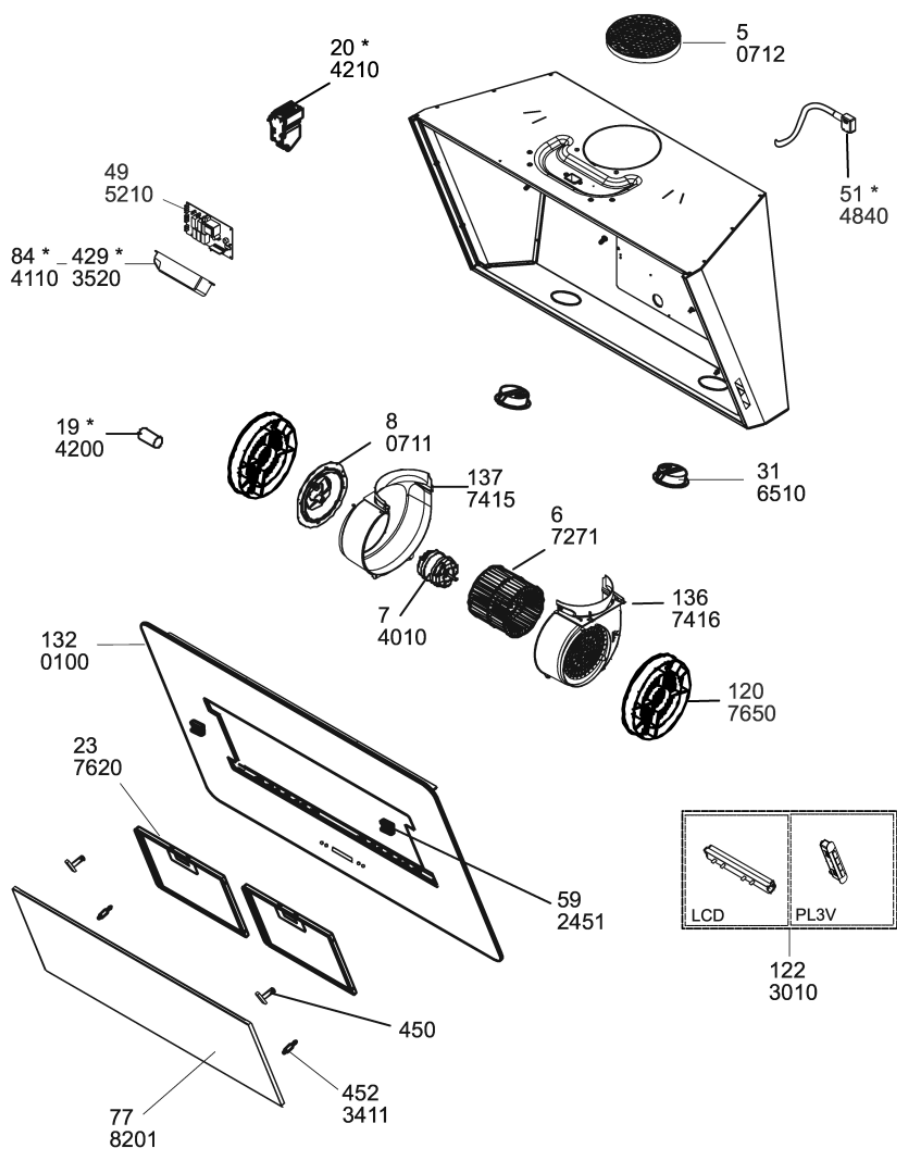

Whirlpool

Hotpoint

Bauknecht

i INDESIT

LA PRESENTE DOCUMENTAZIONE SI RIVOLGE SOLO A TECNICI QUALIFICATI CHE SONO A CONOSCENZA DELLE RISPETTIVE NORME DI SICUREZZA. SOGGETTA A MODIFICHE

S10021_1

Tavole

* optional accessories, supplied only with some models

137	C00373222 (488000373222)	1 x 482000020529 (C00374905)	coclea sx conv.etb-140	857846001011
450	481240478938 (C00329253)		staffa femmina pannello frontale	857846001011
452	480122101268 (C00392590)	1 x 482000002660 (C00331781)	staffa maschio pannello frontale	857846001011
519	482000096960 (C00513657)		borsa doc wake 02 01 soft	857846001011