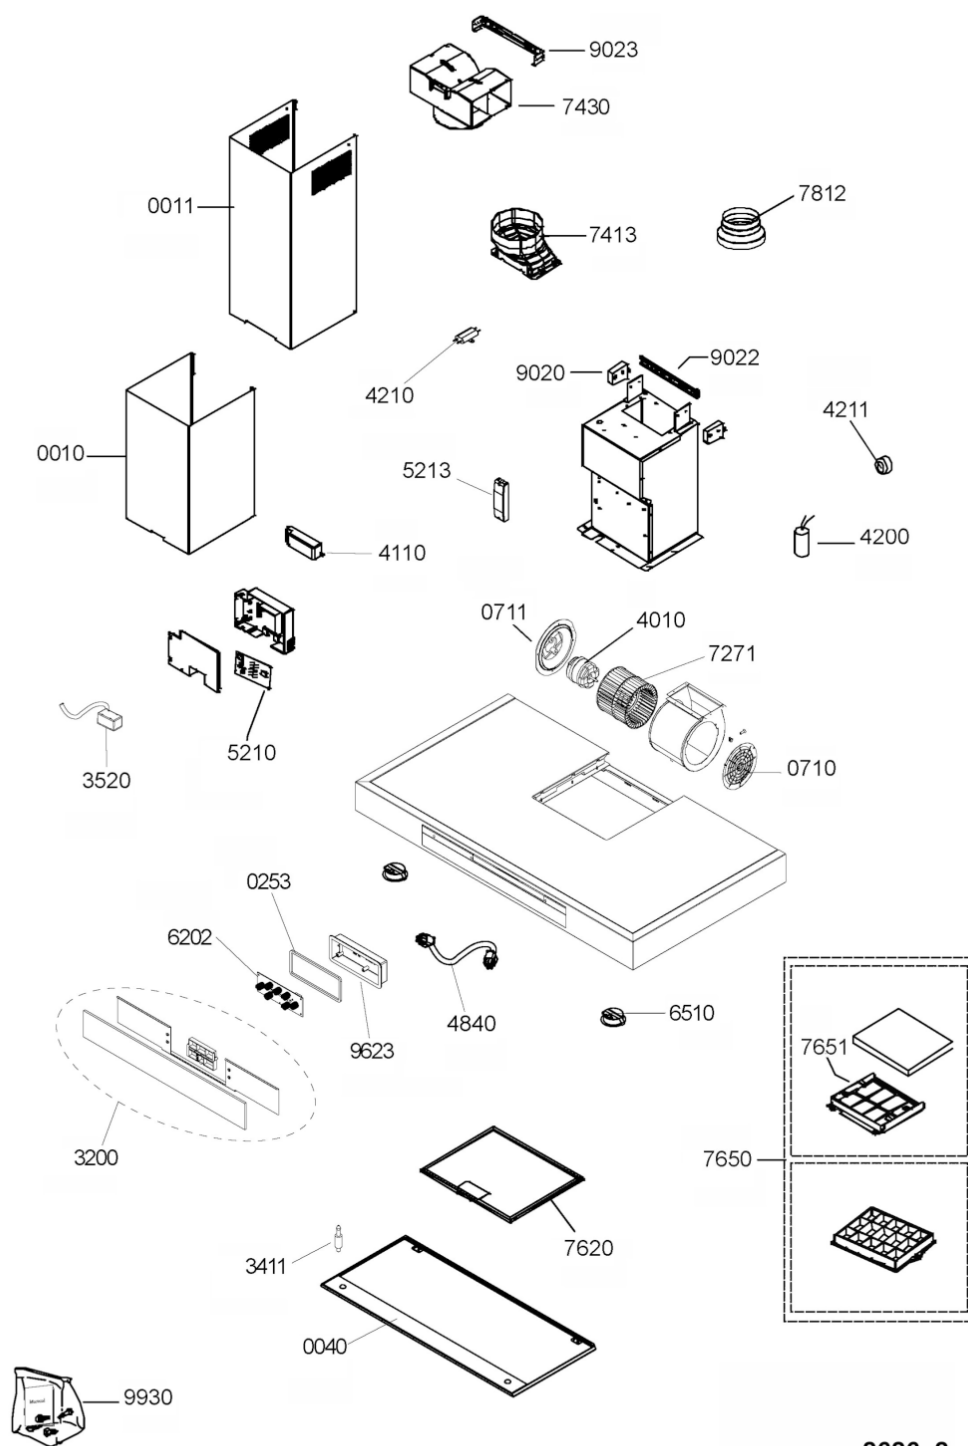

WHR32238

Tavole

2626_2