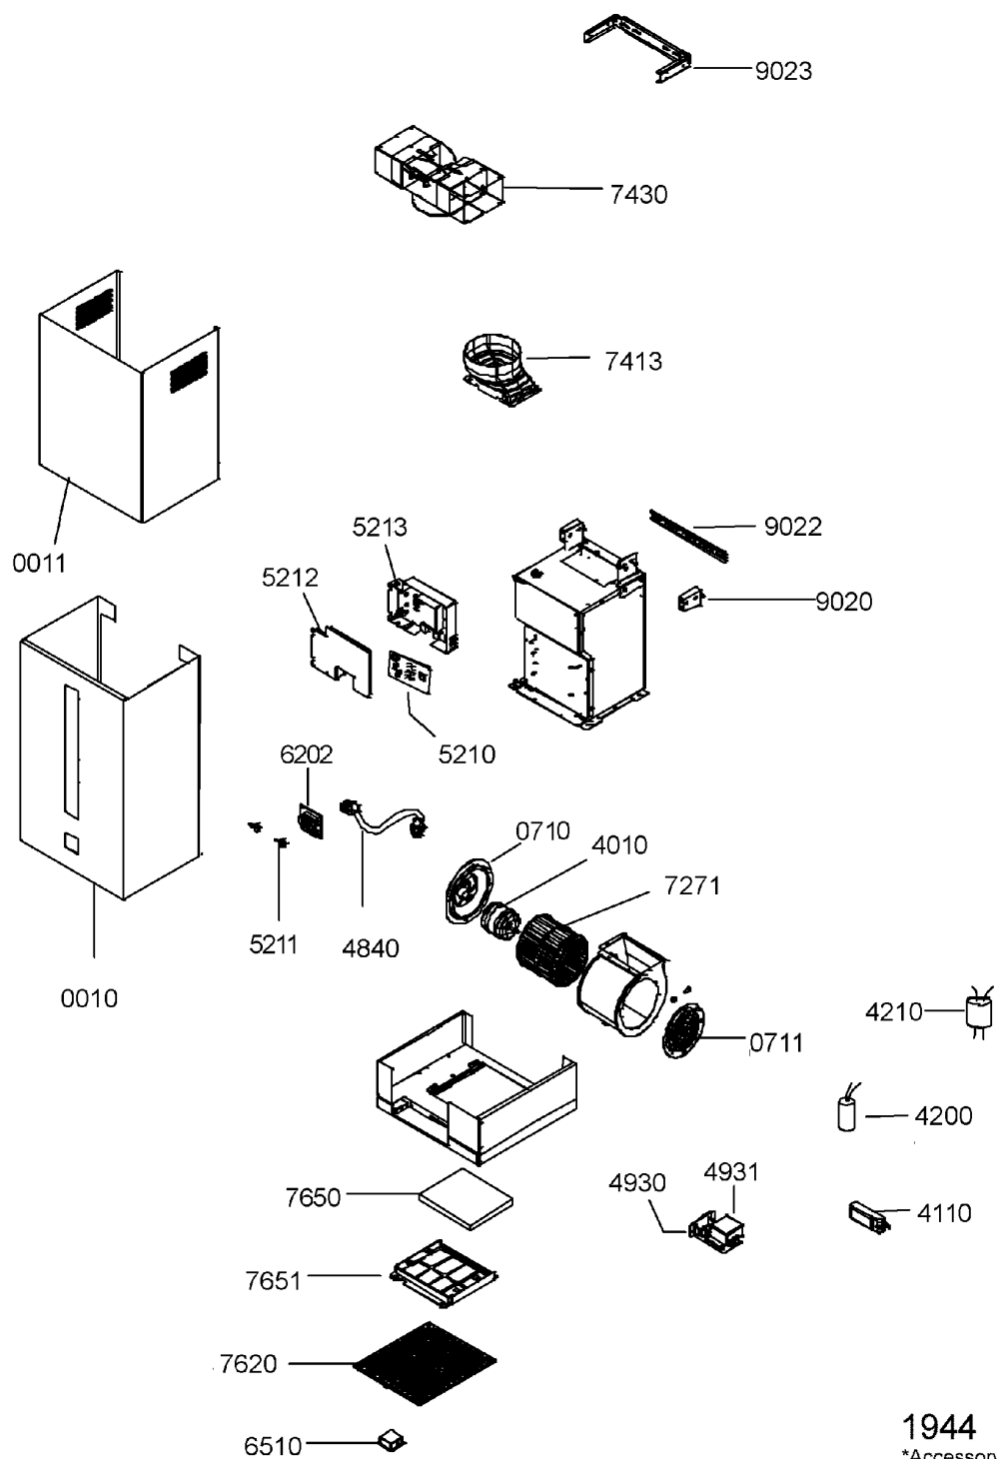

WHR32239

Tavole