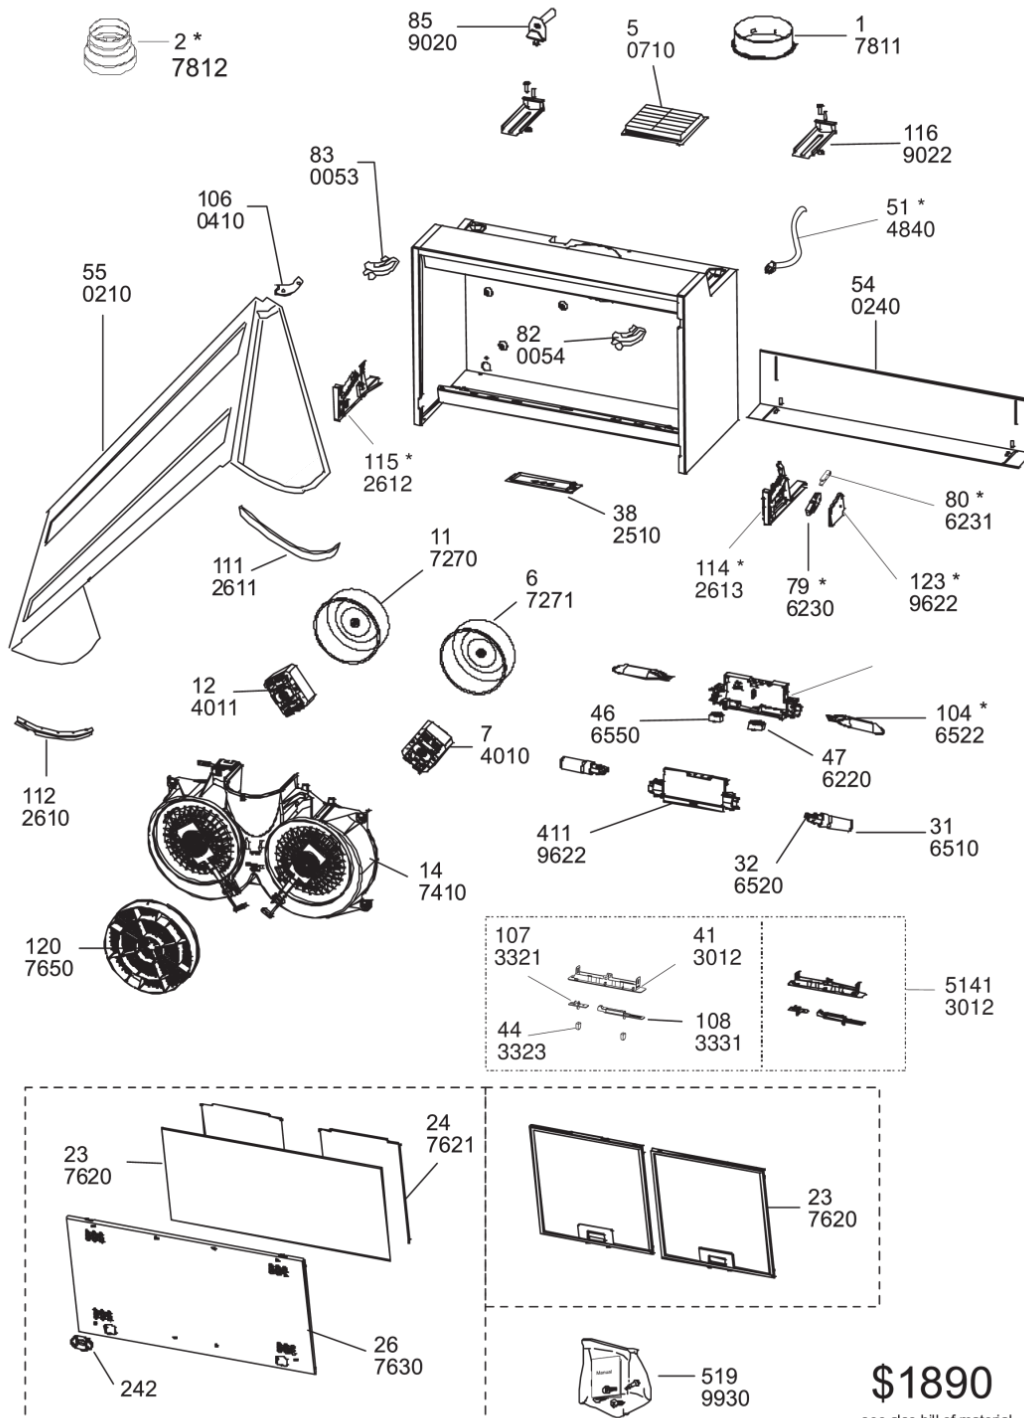

Whirlpool

Sigla Modello:

AKR 886 GY

AKR 886 GY

Codice commerciale:

857888601900

857888601900

KitchenAid

Whirlpool

Hotpoint

Bauknecht

i INDESIT

LA PRESENTE DOCUMENTAZIONE SI RIVOLGE SOLO A TECNICI QUALIFICATI CHE SONO A CONOSCENZA DELLE RISPETTIVE NORME DI SICUREZZA. SOGGETTA A MODIFICHE

WHR49562

Tavole

\$1890
see also bill of material

WHR49562

Lista

Ricambi

Rif.	Cod.Ricam	Dal S/N	Al S/N	Sostituto	Descrizione	Notizia	Codice
0053	481240448745 (C00329036)				supporto super. sx sportello		
0054	C00095215 (488000095215)				supporto guida sup.dx		
0210	481244048221 (C00328256)				flap anteriore		
0240	481244048222 (C00316220)				carentatura		
0410	481946089591 (C00333069)				supporto pannello frontale		
0712	481944268527 (C00318087)				deflettore		
2510	482000008453 (C00315626)				coprilampada		
2610	481246079189 (C00330410)				guida in basso a sinistra		
2611	481246079191 (C00330411)				guida in basso a destra		
2612	480122101048 (C00345089)				supporto inferiore sinistra		
2613	C00291493 (488000291493)				supporto microinterruttore		
3012	481245298328 (C00317437)				panello controllo nero		
4010	482000012906 (C00413213)				motore antiorario		
4011	482000012907 (C00413214)				motore destrorso		
4840	482000008516 (C00329934)				cablaggio		
6220	481927618053 (C00311953)				interruttore motore		