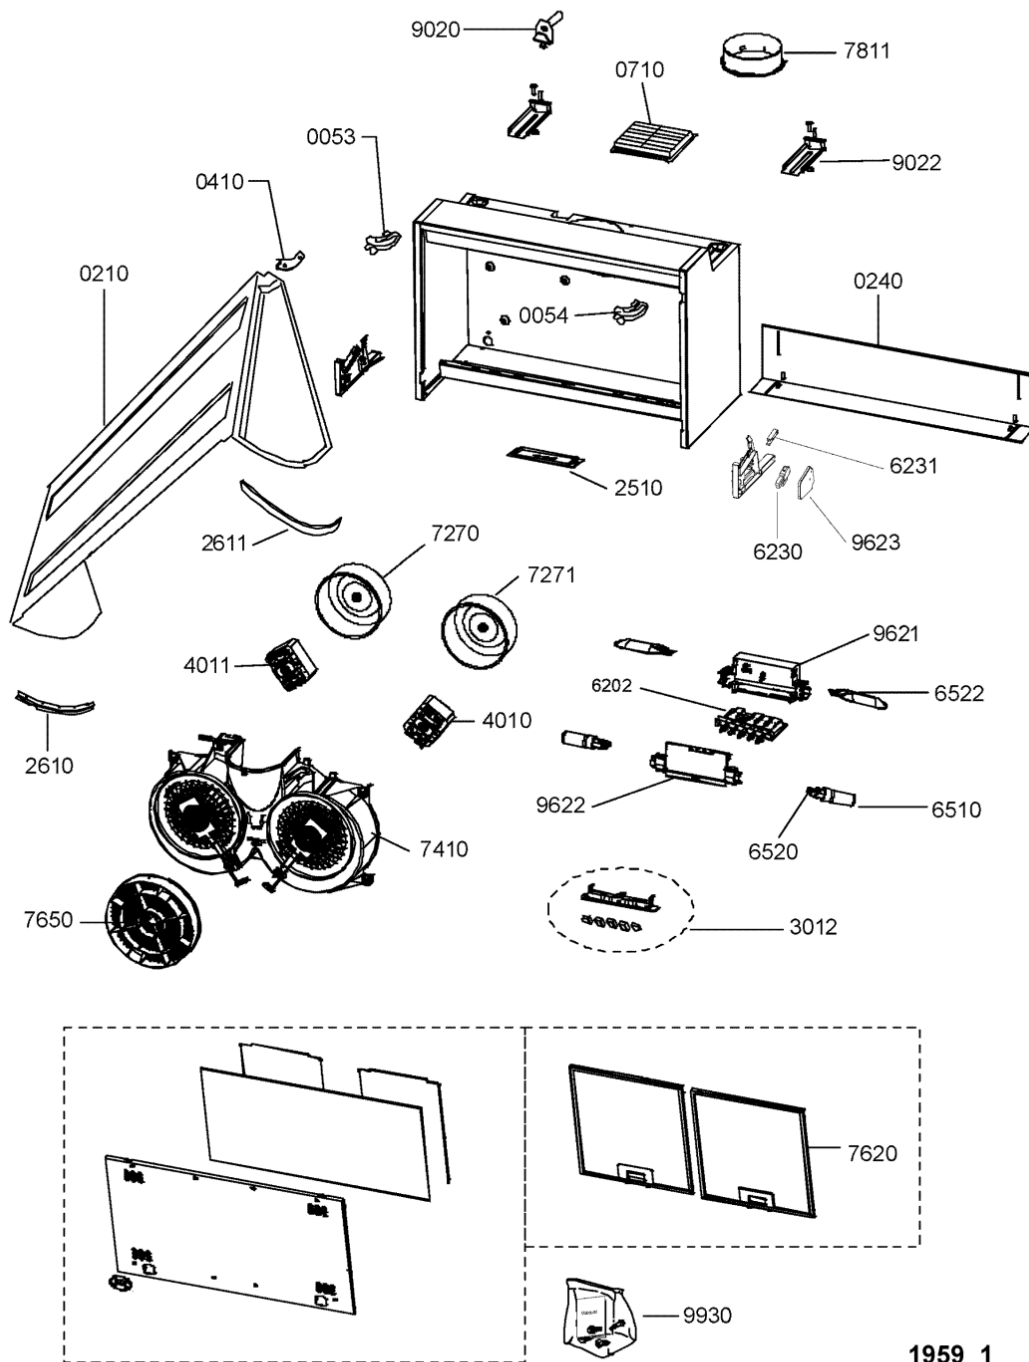

Whirlpool

Sigla Modello:

AKR 887 GY

AKR 887 GY

Codice commerciale:

857888701900

857888701900

KitchenAid

Whirlpool

Hotpoint

Bauknecht

i INDESIT

LA PRESENTE DOCUMENTAZIONE SI RIVOLGE SOLO A TECNICI QUALIFICATI CHE SONO A CONOSCENZA DELLE RISPETTIVE NORME DI SICUREZZA. SOGGETTA A MODIFICHE

WHR32242

Tavole

1959_1

WHR32242

Lista

Ricambi

Rif.	Cod.Ricam	Dal S/N	Al S/N	Sostituto	Descrizione	Notizia	Codice
0053	481240448745 (C00329036)				supporto super. sx sportello		
0054	481240478417 (C00329178)			1 x C00095215 (488000095215)	supporto super. dx sportello		
0210	481244048221 (C00328256)				flap anteriore		
0240	481244048222 (C00316220)				carentatura		
0410	481946089591 (C00333069)				supporto pannello frontale		
0710	481944268527 (C00318087)				deflettore		
2510	482000008453 (C00315626)				coprilampada		
2610	481246079189 (C00330410)				guida in basso a sinistra		
2611	481246079191 (C00330411)				guida in basso a destra		
3012	481245350265 (C00404141)				mascherina		
4010	481236118482 (C00341700)				motore dx		
4011	481236118483 (C00341701)			1 x 482000012907 (C00413214)	motore sx		
6202	C00097979 (480122101522)				scheda elettronica 406e/n		
6230	481227138511 (C00315099)			1 x C00195605 (482000083251)	microinterruttore		
6231	482000008454 (C00333811)				contrast.pulsan microswitch		
6510	482000008069 (C00314582)			1 x C00533367 (488000533367)	lampada 28w		