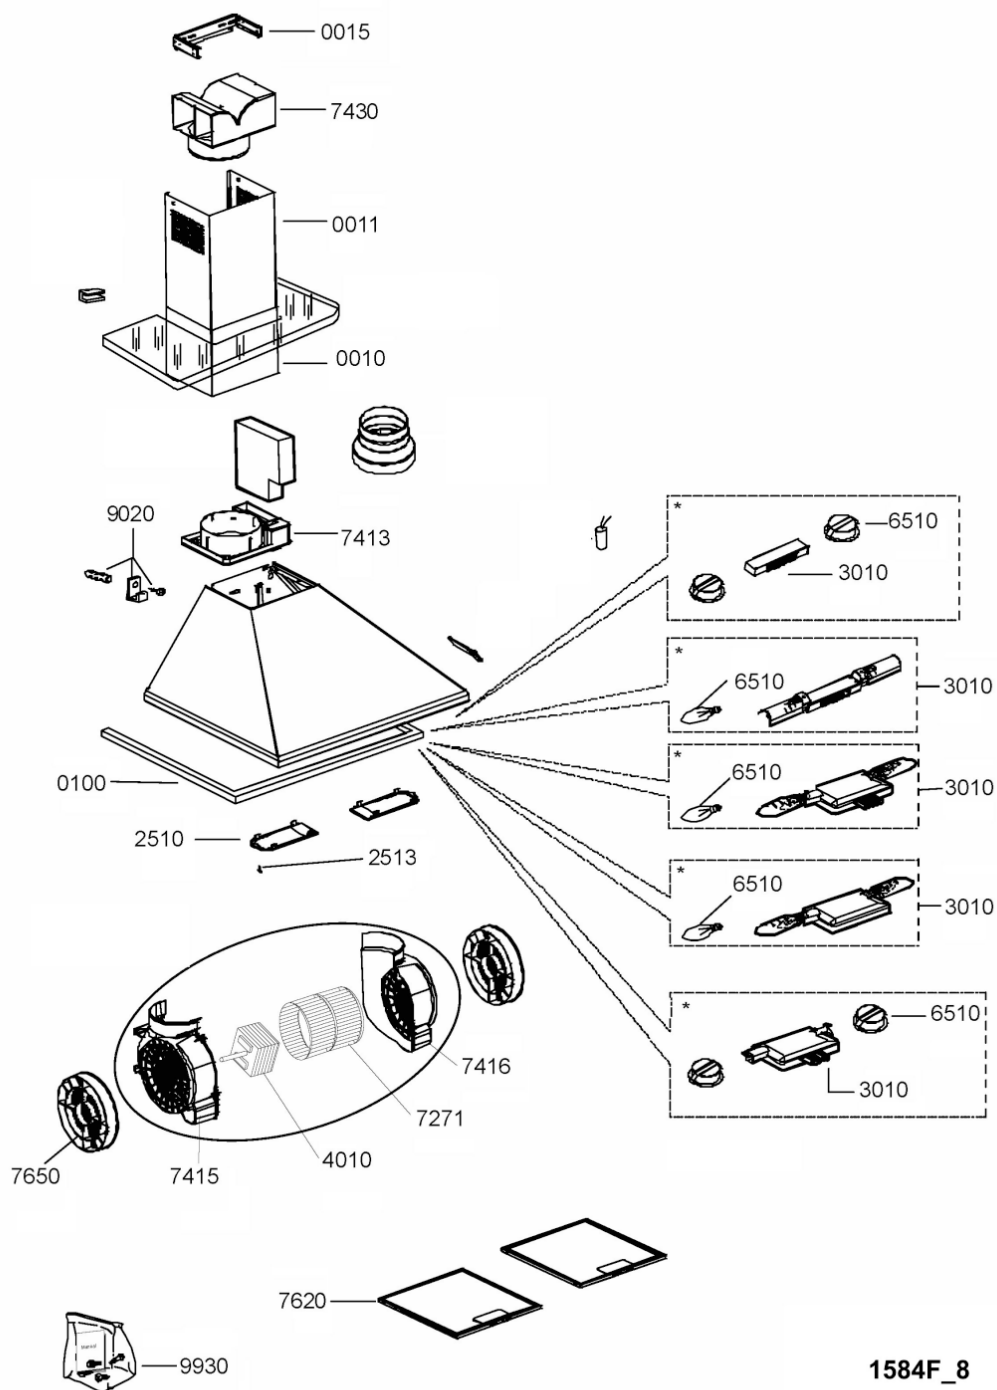

Whirlpool

Hotpoint

**Bauknecht**

**i** INDESIT

LA PRESENTE DOCUMENTAZIONE SI RIVOLGE SOLO A TECNICI QUALIFICATI CHE SONO A CONOSCENZA DELLE RISPETTIVE NORME DI SICUREZZA. SOGGETTA A MODIFICHE

WHR49558

Tavole

1584F\_8

WHR49558

Lista

Ricambi

Rif.	Cod.Ricam	Dal S/N	Al S/N	Sostituto	Descrizione	Notizia	Codice
0010	481253049405 (C00332623)				camino inferiore		
0011	481253049406 (C00332624)				camino superiore		
0015	481240449595 (C00329066)			1 x C00119481 (482000029131)	staffa fissaggio camino		
0100	481240438695 (C00329011)				cornice cappa		
2510	482000009363 (C00333895)			1 x C00135458 (482000029283)	coprilampada		
2513	480122100373 (C00321385)				vite		
3010	481231039276 (C00401238)				mascherina ,+lamps		
4010	480122101385 (C00311738)				motore		
6510	482000008069 (C00314582)			1 x C00533367 (488000533367)	lampada 28w		
7271	481951528277 (C00318176)			1 x C00097966 (482000028252)	ventola motore		
7413	481253928008 (C00405981)				collegamento		
7415	480122102198 (C00317351)			1 x 482000014731 (C00334925)	convogliatore sinistra		
7416	480122102199 (C00321468)			1 x 482000014732 (C00315862)	convogliatore destro		
7430	481253029509 (C00332498)				adattatore		
7620	480122102168 (C00314158)				filtro grassi		
7650	481249038013 (C00314188)			1 x 484000008572 (C00380088)	filtro carbone		