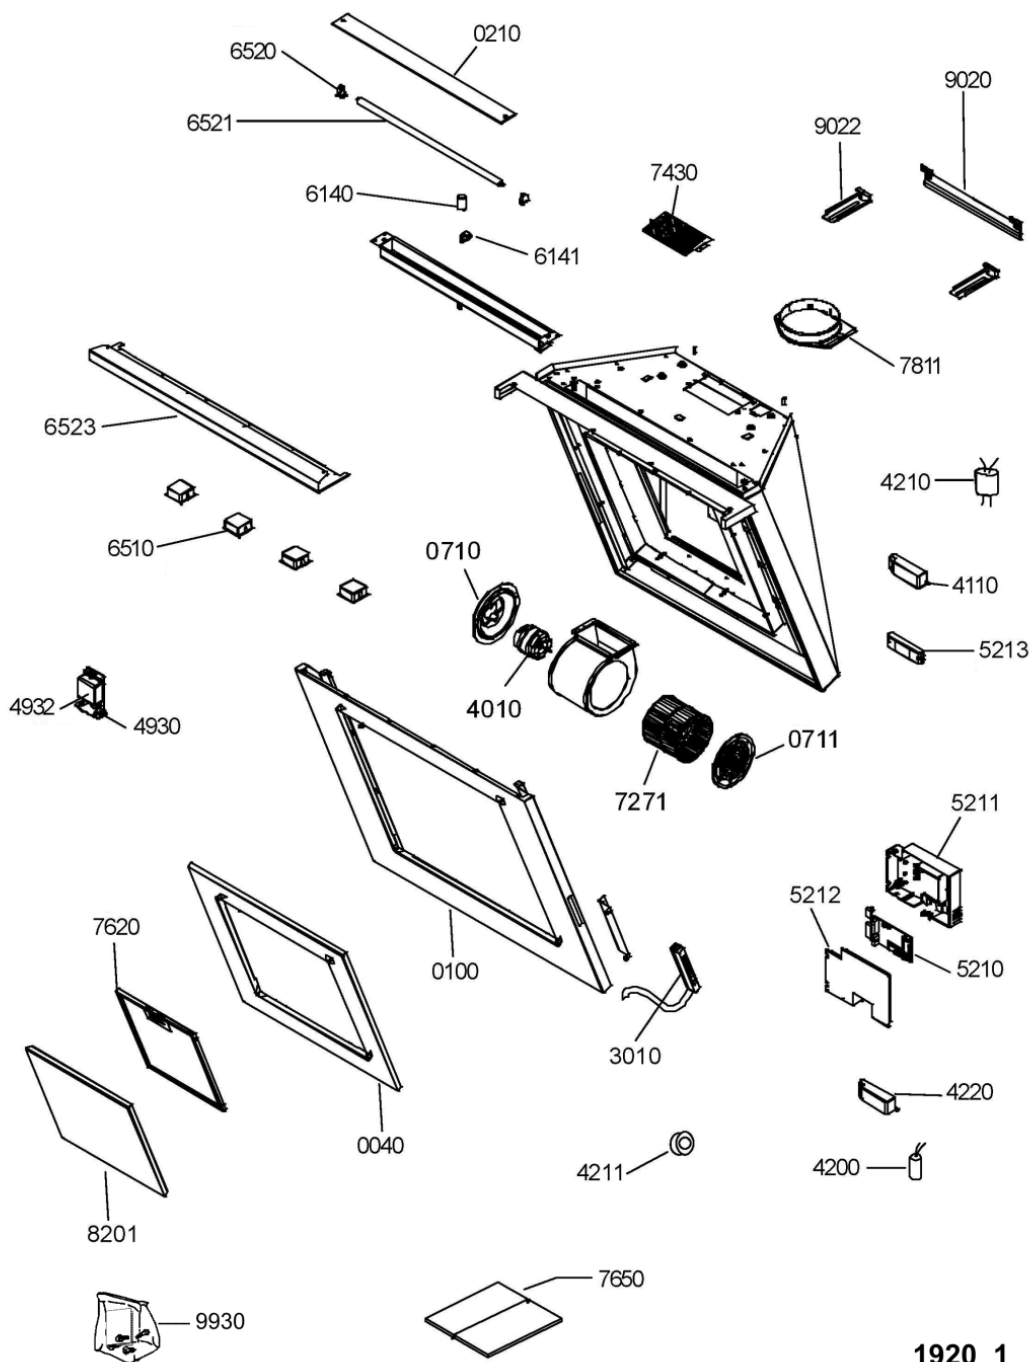

**KitchenAid**

Whirlpool

Hotpoint

**Bauknecht**

**i** INDESIT

WHR49108

Tavole

1920\_1

5213	481221479861 (C00311169)		deviatore
6140	481227138444 (C00378738)		starter lampada neon anteriore
6141	481227138445 (C00378740)		starter lampada neon laterale
6510	481213418054 (C00399806)	1 x 482000008332 (C00333804)	lampada alogena quadrato
6520	C00144523 (481225518248)		porta lampada neon
6521	481213458015 (C00399837)		lampada neon
6523	481240478816 (C00402138)		supporto
7011	481253238012 (C00332662)	1 x C00138717 (482000081372)	copertura convogliatore
7271	481251528098 (C00311771)	1 x C00090119 (482000027801)	ventola
7430	481253928013 (C00405985)	1 x 480122101372 (C00321407)	collegamento
7620	480122102168 (C00314158)		filtro grassi
7650	480122101517 (C00321412)	1 x 484000008787 (C00385609)	filtro carbone fil 950
7811	481253278015 (C00621714)		flangia
8201	481245388069 (C00404337)		pannello
9020	481240418637 (C00621704)		staffa
9022	481940449068 (C00332937)		staffa fissaggio
9930	482000001645 (C00407423)		kit montaggio
999	C00643011		schema cablaggio whp