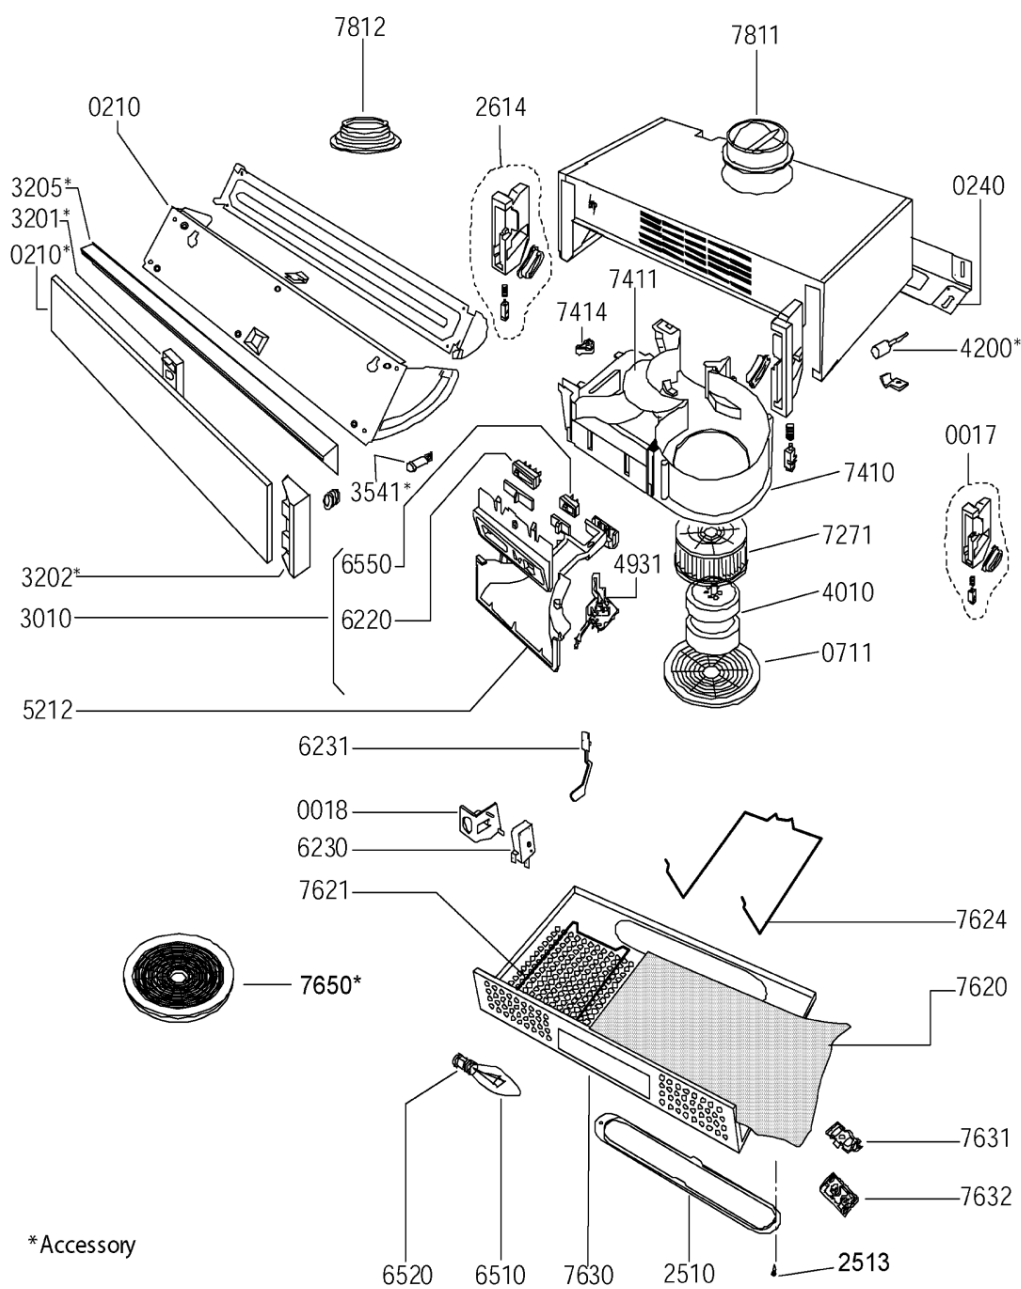

Whirlpool

Sigla Modello:

AKR 900 GY COOKERHOODS WP
AKR 900 GY

Codice commerciale:

857890001000
857890001000

KitchenAid

Whirlpool

Hotpoint

Bauknecht

i **INDESIT**

WHR76124

Tavole

A1194A

WHR76124

Lista

Ricambi

Rif.	Cod.Ricam	Dal S/N	Al S/N	Sostituto	Descrizione	Notizia	Codice
001 7	481240438656 (C00553409)			1 x 481231028236 (C00481258)	supporto schermo		
001 8	481240418106 (C00482827)				supporto microswitch		
021 0	481244269207 (C00489333)				schermo vapori		
024 0	481254378489 (C00545076)				distanziatore posteriore		
071 1	481940479345 (C00332957)				supporto motore		
251 0	481946279964 (C00320086)			1 x 482000008881 (C00318532)	plafoniera (coprilampada)		
251 3	481949268622 (C00316817)				clip fissaggio		
261 4	481246818262 (C00636338)			1 x 481231028236 (C00481258)	supporto		
301 0	481231038821 (C00482638)				scheda comandi assieme		
401 0	481936118434 (C00341699)			1 x C00113421	motore		
493 1	481246818008 (C00486191)				coperchio morsettiera		
521 2	C00140918 (481244268895)				protezione impianto elettrico		
622 0	481927618053 (C00311953)				interruttore motore		
623 0	481927138095 (C00341748)				microinterruttore		
623 1	481953598602 (C00481209)				leva microswitch		
651 0	481213418021 (C00313913)			1 x 484000008834 (C00385576)	lampada t251 40w		