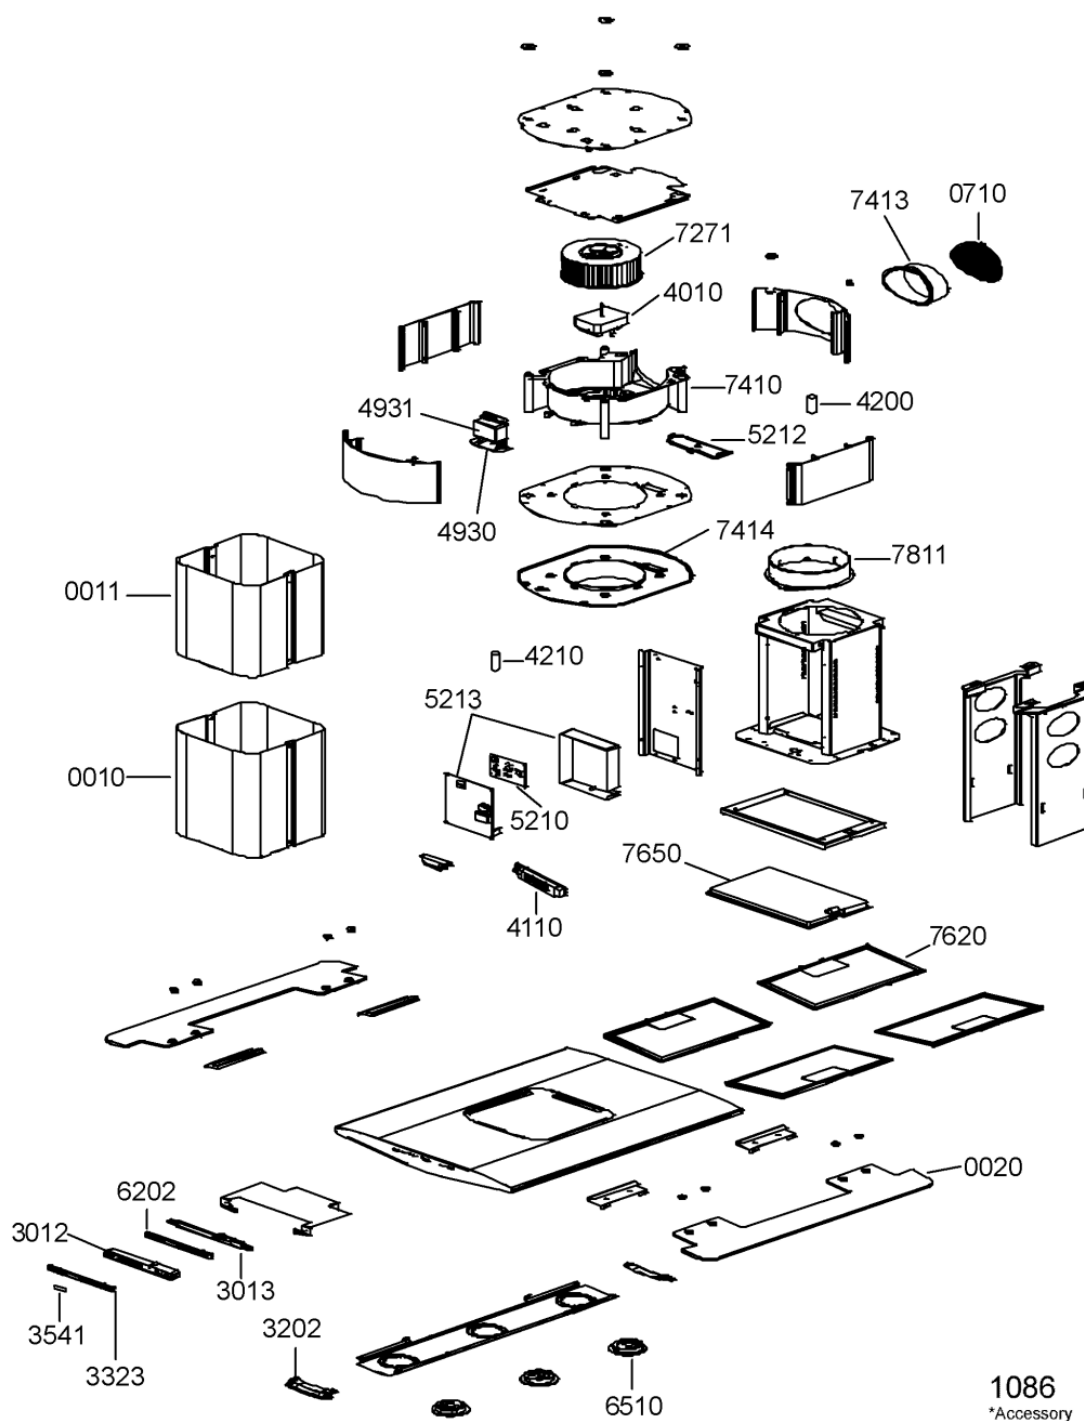

Whirlpool

Sigla Modello:

AKR 907 IX COOKERHOODS WP
AKR 907 IX

Codice commerciale:

857890722000
857890722000

KitchenAid

Whirlpool

Hotpoint

Bauknecht

i **INDESIT**

WHR51262

Tavole

1086
*Accessory

WHR51262

Lista

Ricambi

| | | | |
|-------|-----------------------------|------------------------------------|--------------------------|
| 521 2 | 481946258391 (C00604616) | | coperchio |
| 521 3 | 481241878962 (C00327896) | 1 x 480122100054 (C00322519) | scatola scheda controllo |
| 620 2 | 481227638088 (C00344942) | | tasto ,3 switch |
| 651 0 | 481213418061 (C00373682) | 1 x C00134788 (482000022912) | lampada ,alogeno cpl. |
| 727 1 | 481951528296 (C00604628) | | ventola |
| 741 0 | 481944278426 (C00604603) | | convogliatore |
| 741 3 | 481952648553 (C00494690) | | flangia |
| 741 4 | 481952648552 (C00604629) | | connettore |
| 762 0 | 481948048354 (C00486870) | | filtro metal metallico |
| 765 0 | 481948048338 (C00342787) | | filtro carbone |
| 781 1 | 481953278228 (C00333337) | | flangia d150mm |
| 999 | C00647699 | | schema cablaggio whp |
| 999 | C00647700 | | schizzo quotato whp |