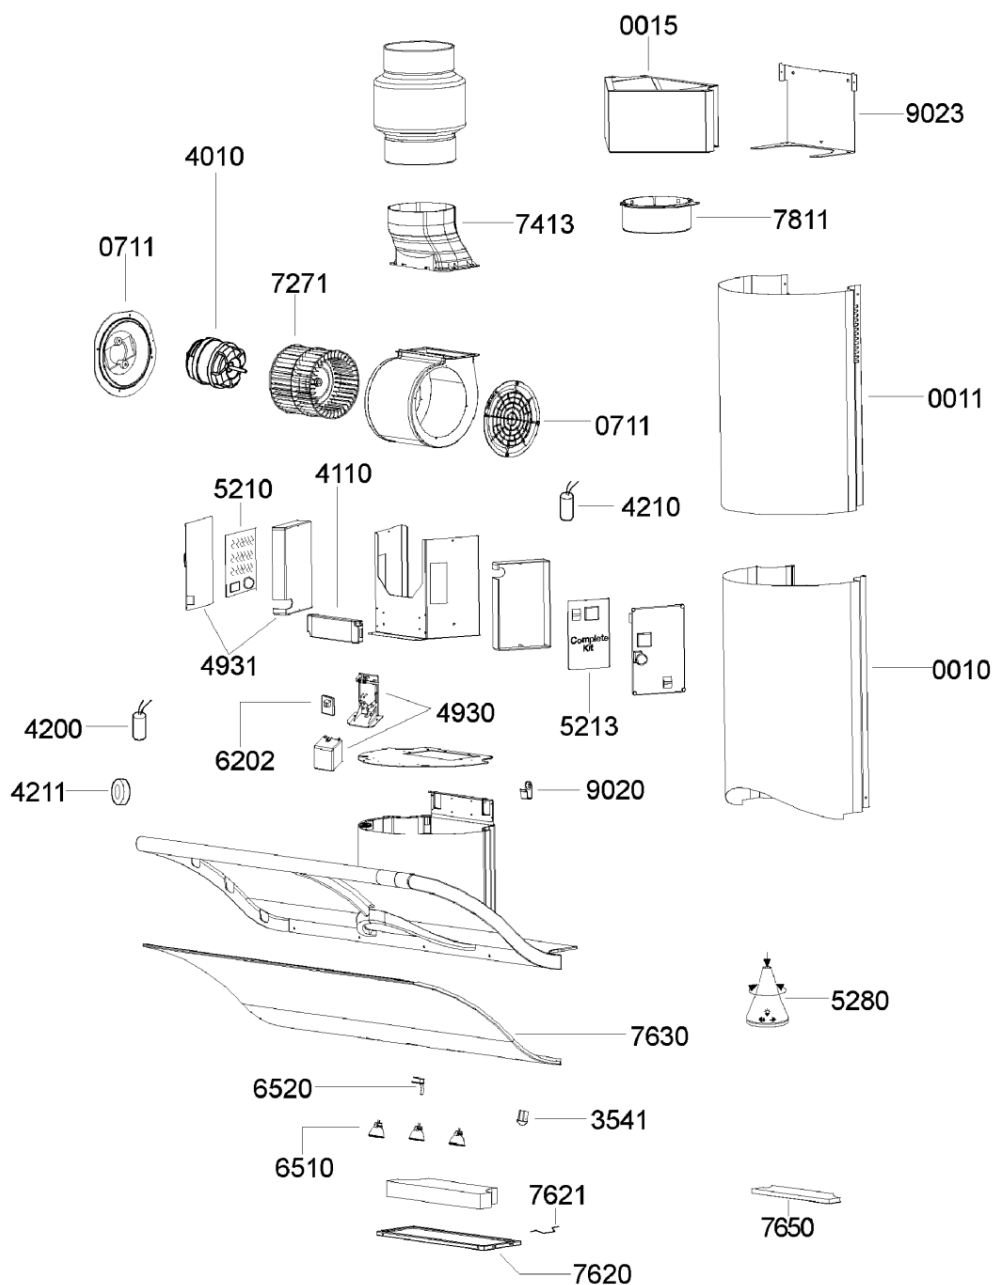

Whirlpool

Sigla Modello:

AKR 913 IX COOKERHOODS WP
AKR 913 IX

Codice commerciale:

857891301000
857891301000

KitchenAid

Whirlpool

Hotpoint

Bauknecht

i **INDESIT**

WHR76126

Tavole

A1250

WHR76126

Lista

Ricambi