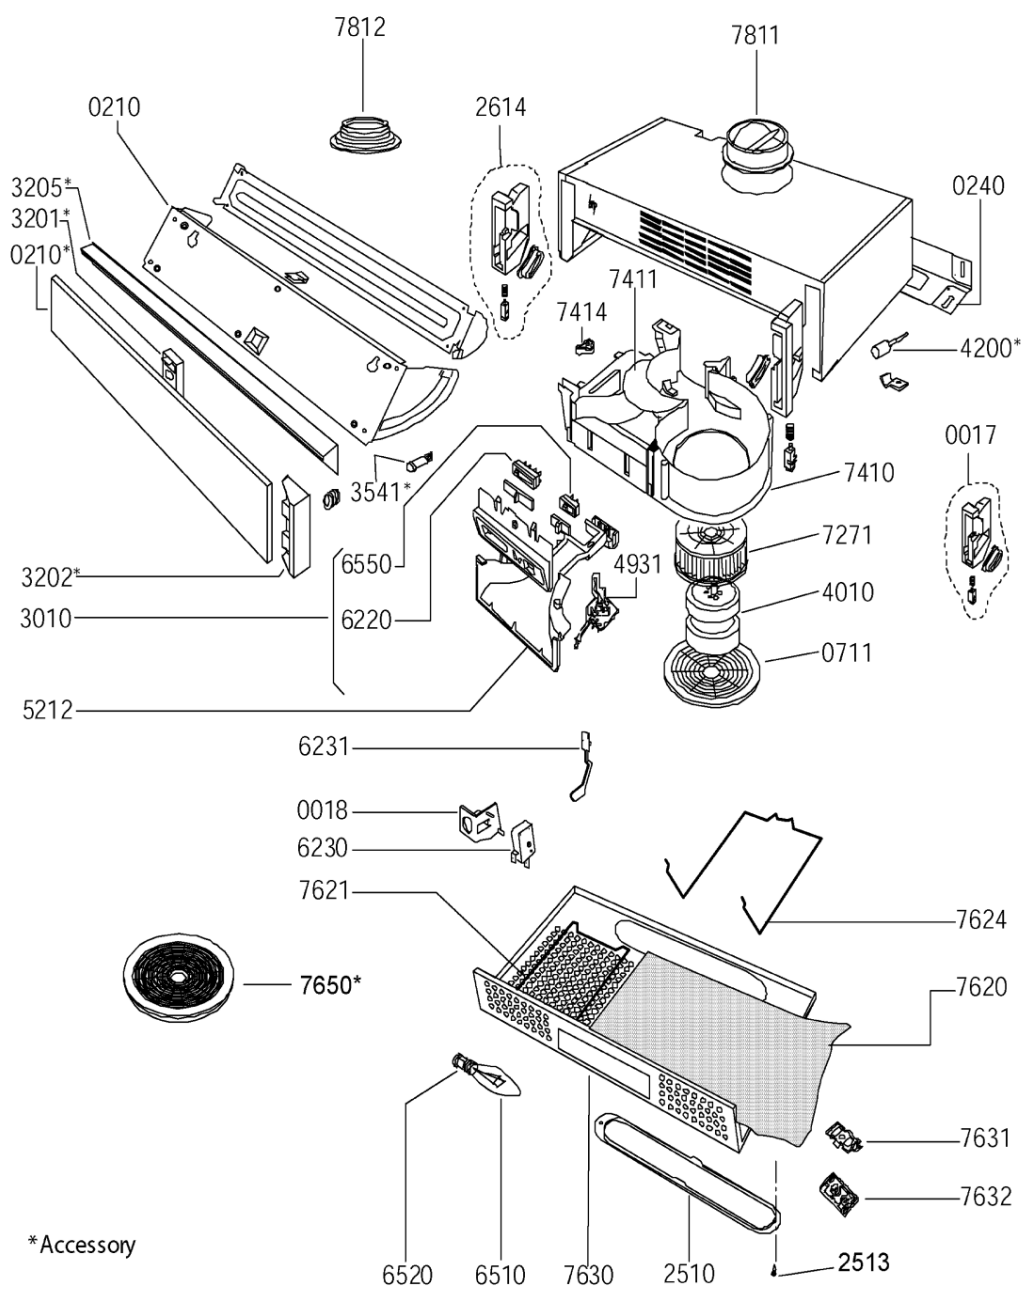

Whirlpool

Hotpoint

Bauknecht

i INDESIT

LA PRESENTE DOCUMENTAZIONE SI RIVOLGE SOLO A TECNICI QUALIFICATI CHE SONO A CONOSCENZA DELLE RISPETTIVE NORME DI SICUREZZA. SOGGETTA A MODIFICHE

WHR61121

Tavole

A1194A

6520	481925518173 (C00313820)	1 x C00135455 (482000029282)	portalampada
6550	481927618054 (C00312233)	1 x C00135642 (482000029294)	interruttore luce
7271	481951528232 (C00481333)		ventola
7410	481244268896 (C00500852)		convogliatore
7411	481244268897 (C00489323)		deflettore convogliatore
7414	481241458195 (C00487559)	1 x 481940478286 (C00490437)	manopola deflettore
7620	C00560276 (488000560276)		filtro multilayer filtro alluminio.all.3
7621	481940479099 (C00492315)		telaio fissag. filtro grassi
7624	481949268627 (C00492548)		telaio cent.fis filtro grassi
7630	481245858255 (C00487672)		griglia
7631	481940449894 (C00344341)		piastrina inter fissaggio griglia
7632	481241078042 (C00344020)	1 x C00138698 (488000138698)	tasto griglia
7650	481948048356 (C00383272)	1 x 484000008609 (C00383426)	filtro carbone
7811	481953278126 (C00494777)		flangia
999	C00676192		schizzo quotato whp
999	C00676191		schema cablaggio whp
999	C00676190		caratt. tecniche whp