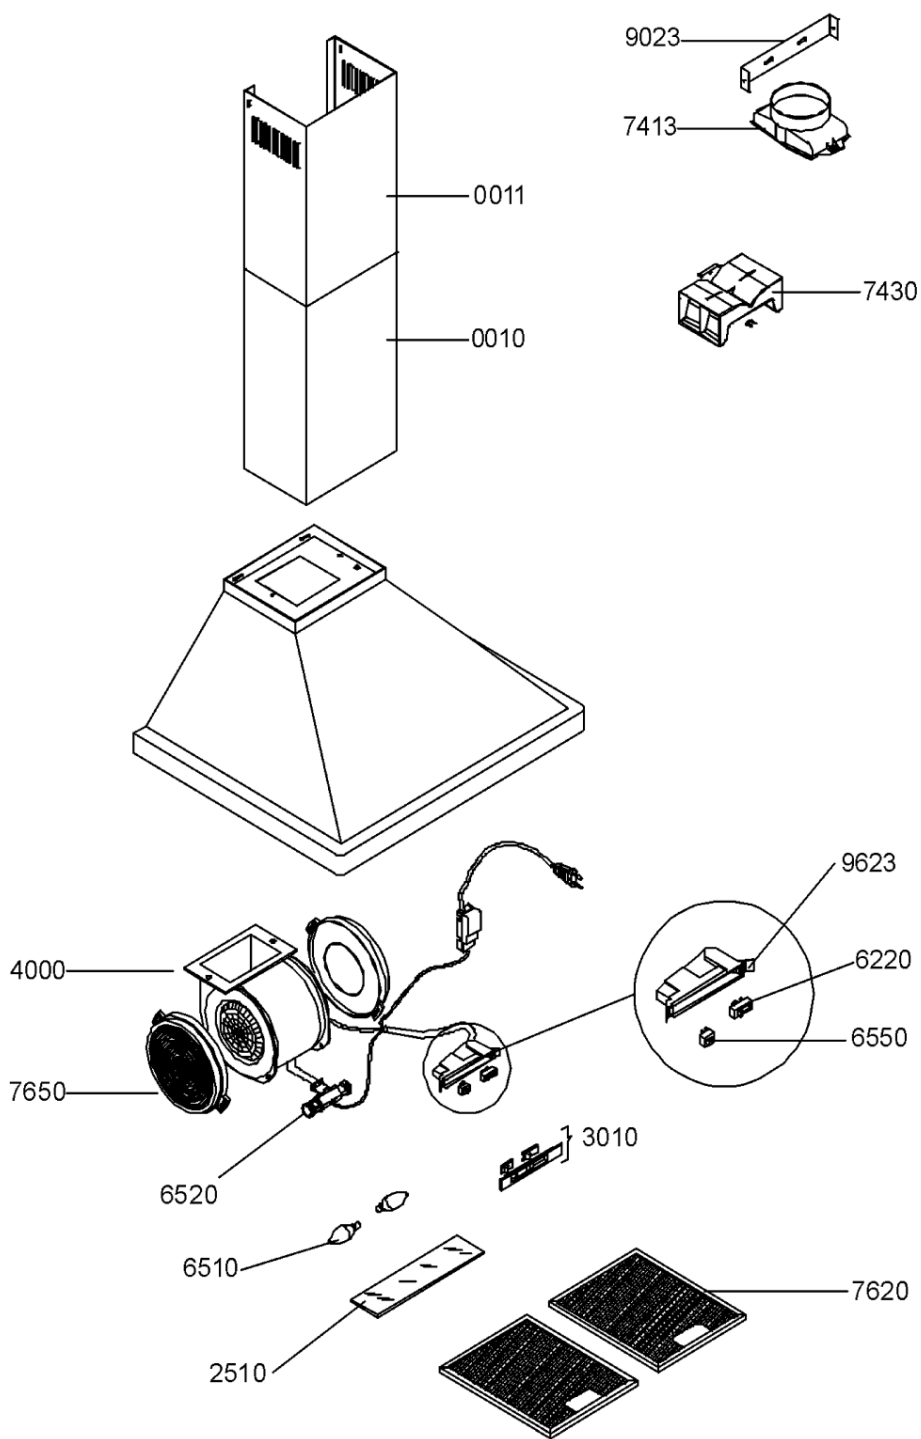

Whirlpool

Hotpoint

Bauknecht

i INDESIT

LA PRESENTE DOCUMENTAZIONE SI RIVOLGE SOLO A TECNICI QUALIFICATI CHE SONO A CONOSCENZA DELLE RISPETTIVE NORME DI SICUREZZA. SOGGETTA A MODIFICHE

WHR32247

Tavole

1803

WHR32247

Lista

Ricambi

Rif.	Cod.Ricam	Dal S/N	Al S/N	Sostituto	Descrizione	Notizia	Codice
001 0	481253049003 (C00332548)				camino		
001 1	481253049004 (C00332549)				camino		
251 0	481246228766 (C00330545)				coprilampada		
301 0	481231039024 (C00327658)			1 x 481245350262 (C00331476)	mascherina		
400 0	481236118504 (C00328806)			1 x 480122101543 (C00321413)	motore completo		
622 0	481227728003 (C00327438)			1 x C00135642 (482000029294)	interrut.slitta		
651 0	481213418021 (C00313913)			1 x 484000008834 (C00385576)	lampada t251 40w		
652 0	481225528024 (C00327140)			1 x 480131000174 (C00322876)	portalampada		
655 0	481227728004 (C00327439)			1 x 481927618053 (C00311953)	interrut.slitta		
741 3	481244138017 (C00331033)				flangia		
743 0	481244138019 (C00331034)			1 x 481253029433 (C00332469)	raccordo		
762 0	481248058345 (C00345802)			1 x 480122102169 (C00321463)	filtro metal		
765 0	481249028002 (C00345807)			1 x 481281718524 (C00375268)	filtro carbone		
781 4	480122100432 (C00091706)			1 x 481231048244 (C00401251)	sportello antirit.		
902 3	481240449605 (C00329072)				squadretta		
962 3	481246228713 (C00330538)			1 x 480122101826 (C00321425)	contenitore int comandi		