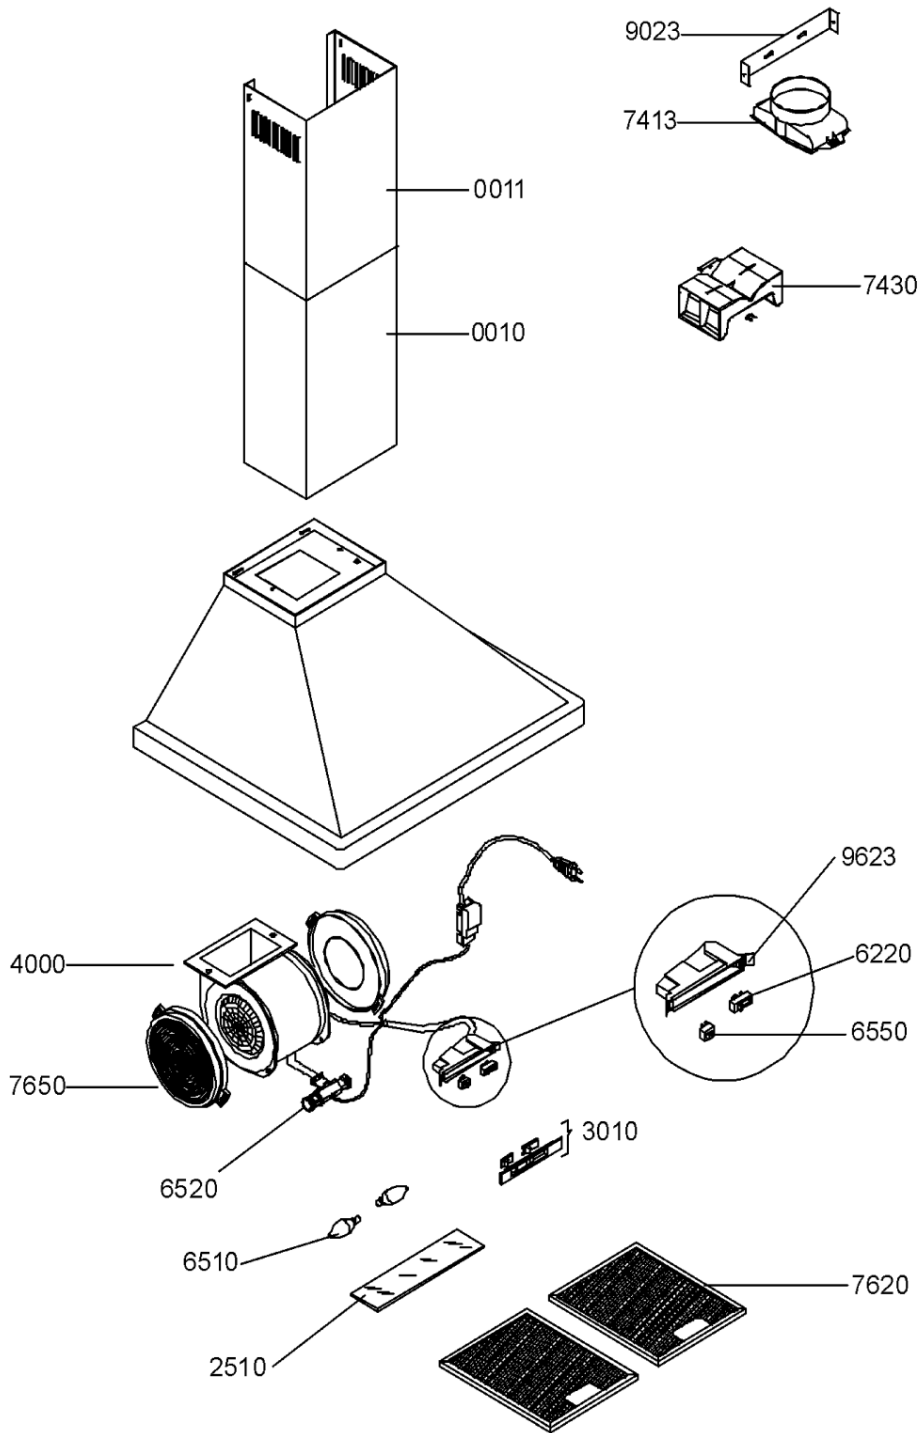

Whirlpool

Hotpoint

Bauknecht

i INDESIT

LA PRESENTE DOCUMENTAZIONE SI RIVOLGE SOLO A TECNICI QUALIFICATI CHE SONO A CONOSCENZA DELLE RISPETTIVE NORME DI SICUREZZA. SOGGETTA A MODIFICHE

WHR76127

Tavole

1803

WHR76127

Lista

Ricambi

Rif.	Cod.Ricam	Dal S/N	Al S/N	Sostituto	Descrizione	Notizia	Codice
001 0	481253049213 (C00405814)			1 x 481253049401 (C00376608)	camino		
001 1	481253049214 (C00405815)				camino		
251 0	481246228766 (C00330545)				coprilampada		
301 0	481231039144 (C00376590)				mascherina		
400 0	481236118584 (C00401679)			1 x 480122101543 (C00321413)	motore		
622 0	481227728003 (C00327438)			1 x C00135642 (482000029294)	interrut.slitta		
651 0	481213448366 (C00399828)			1 x 484000008834 (C00385576)	lampada		
652 0	481225528024 (C00327140)			1 x 480131000174 (C00322876)	portalampada		
655 0	481227728004 (C00327439)			1 x 481927618053 (C00311953)	interrut.slitta		
741 3	481244138017 (C00331033)				flangia		
743 0	481253029433 (C00332469)				collegamento filt.		
762 0	481248058345 (C00345802)			1 x 480122102169 (C00321463)	filtro metal		
765 0	481249038018 (C00405308)			1 x 481281718524 (C00375268)	filtro carbone		
781 4	480122100432 (C00091706)			1 x 481231048244 (C00401251)	sportello antirit.		
902 3	481240449605 (C00329072)				squadretta		
962 3	481246228856 (C00330567)			1 x 480122101826 (C00321425)	scatola app.el. interruttore		