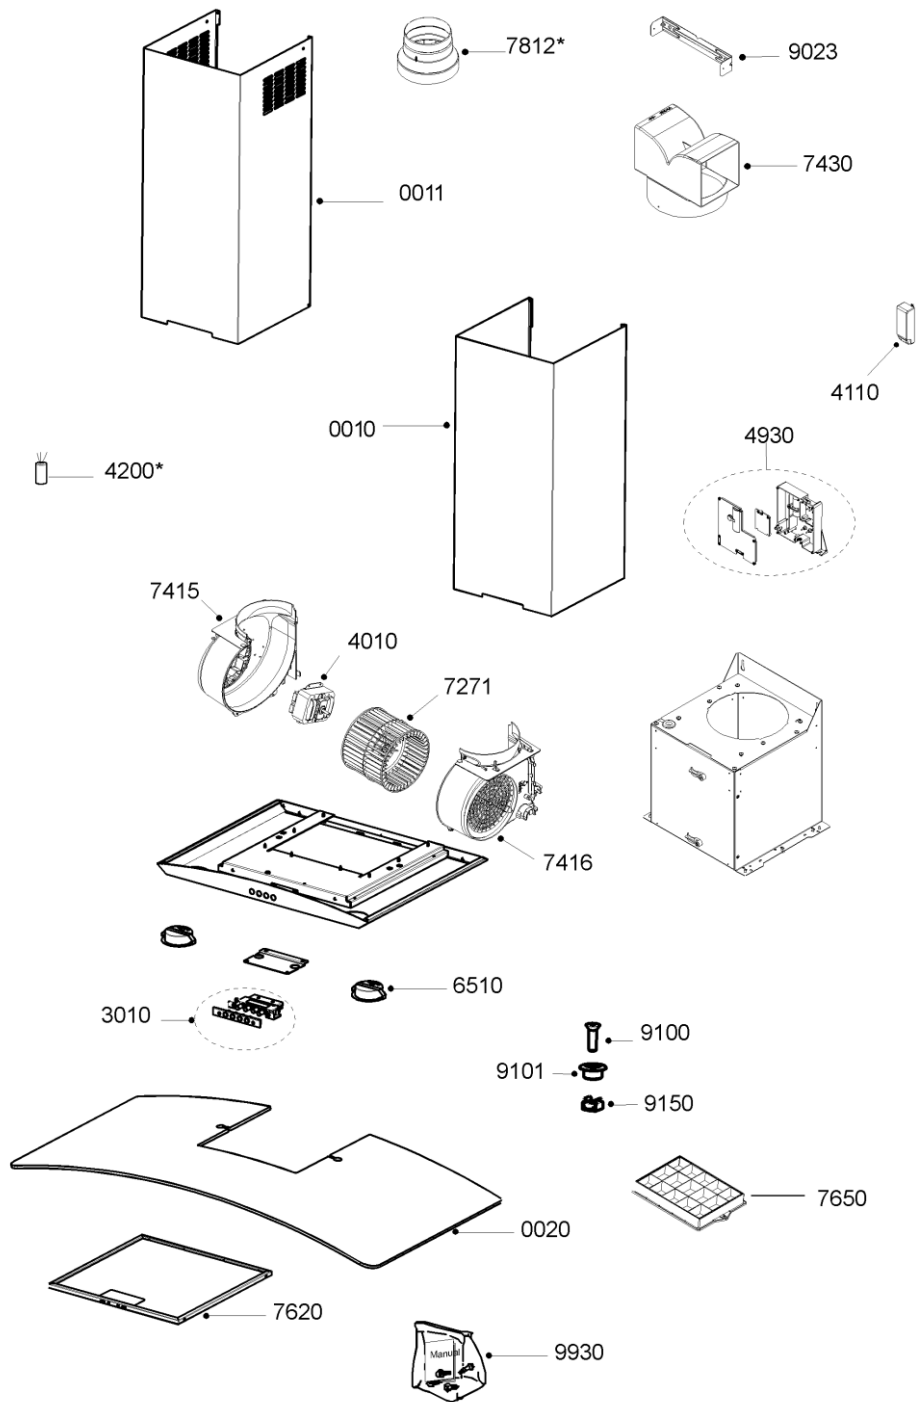

Whirlpool

Hotpoint

Bauknecht

i INDESIT

WHR32112

Tavole

2133_2

WHR32112

910 1	481252648131 (C00332337)	1 x C00095206 (482000078138)	boccola pannello in vetro
915 0	481253268161 (C00332684)	1 x 482000000795 (C00316508)	dado
993 0	480122102036 (C00393138)	1 x 480122101387 (C00321409)	kit montaggio
999	C00579605		caratt. tecniche whp
999	C00559907		schema cablaggio whp
999	C00575261		istruzioni di installazione whp