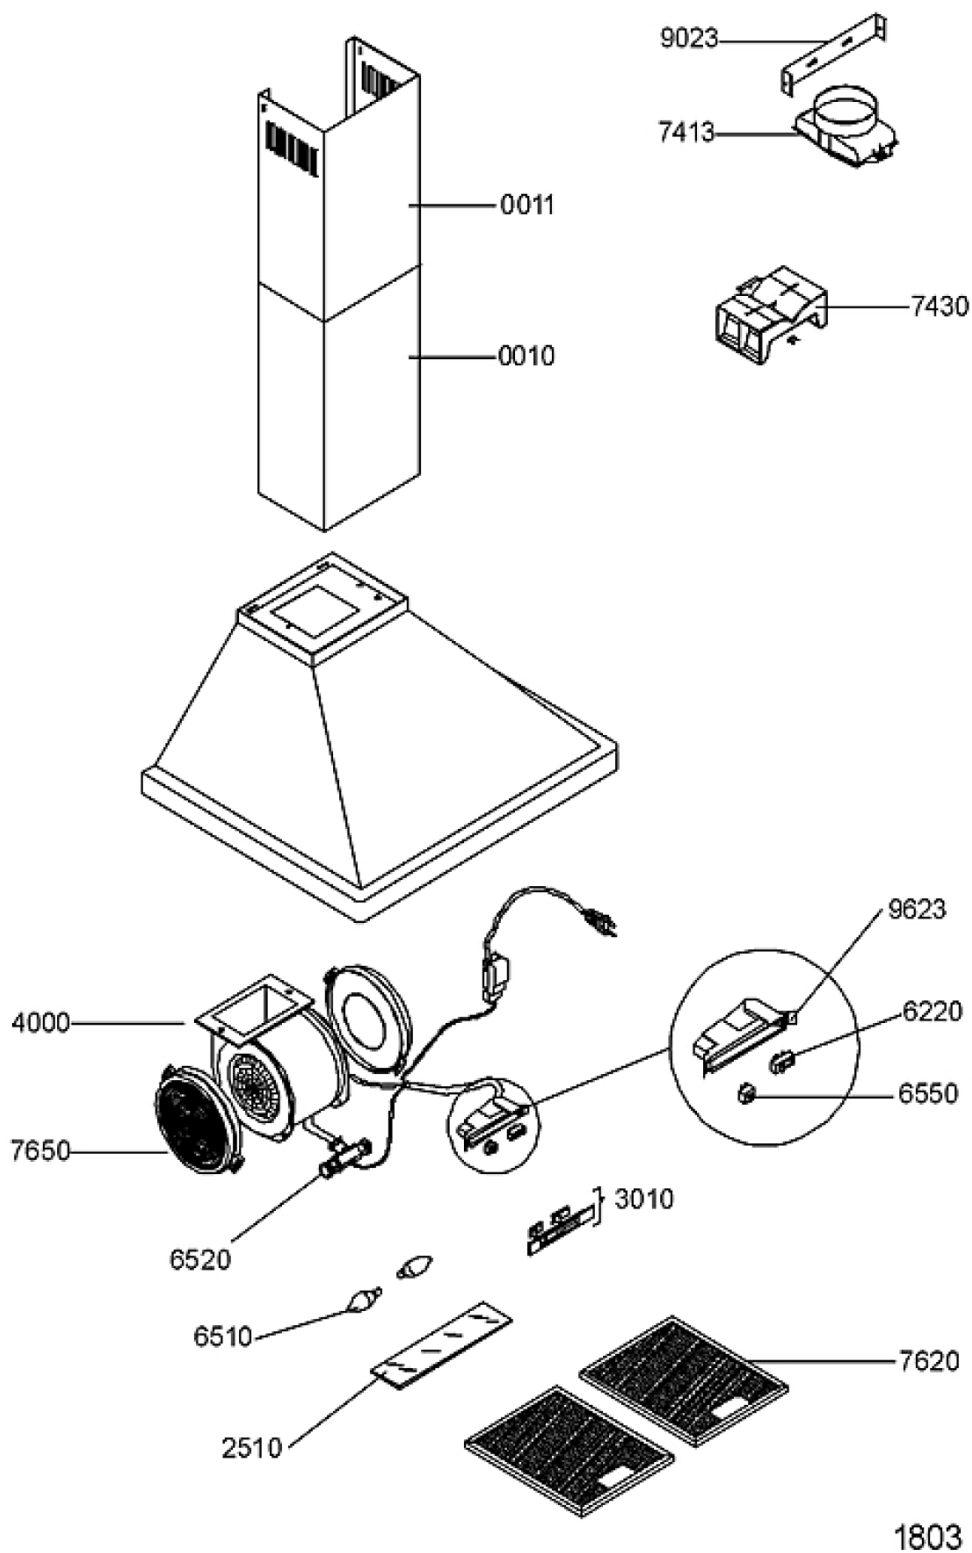

Whirlpool

Sigla Modello:

AKR 925 IX

AKR 925 IX

Codice commerciale:

857892501920

857892501920

KitchenAid

Whirlpool

Hotpoint

Bauknecht

i INDESIT

LA PRESENTE DOCUMENTAZIONE SI RIVOLGE SOLO A TECNICI QUALIFICATI CHE SONO A CONOSCENZA DELLE RISPETTIVE NORME DI SICUREZZA. SOGGETTA A MODIFICHE

WHR32154

Tavole

WHR32154

Lista

Ricambi

Rif.	Cod.Ricam	Dal S/N	Al S/N	Sostituto	Descrizione	Notizia	Codice
001 0	481253049003 (C00332548)				camino		
001 1	481253049004 (C00332549)				camino		
251 0	481246228766 (C00330545)				coprilampada		
301 2	481245350262 (C00331476)				pannello controllo		
400 0	481236118584 (C00401679)			1 x 480122101543 (C00321413)	motore		
493 0	481229068371 (C00401080)				morsettiera		
493 1	481246279993 (C00404923)			1 x 481229068371 (C00401080)	coperchio		
622 0	481227728004 (C00327439)			1 x 481927618053 (C00311953)	interrut.slitta		
651 0	481213418051 (C00311668)			1 x 484000008834 (C00385576)	lampada 40w		
652 0	480131000174 (C00322876)				modulo comando+portalampada+lampada		
655 0	481227728003 (C00327438)			1 x C00135642 (482000029294)	interrut.slitta		
741 3	481244138017 (C00331033)				flangia		
743 0	481253029433 (C00332469)				collegamento filt.		
762 0	480122102169 (C00321463)				filtro x grassi		
765 0	481249028002 (C00345807)			1 x 481281718524 (C00375268)	filtro carbone		
902 3	481240449605 (C00329072)				squadretta		