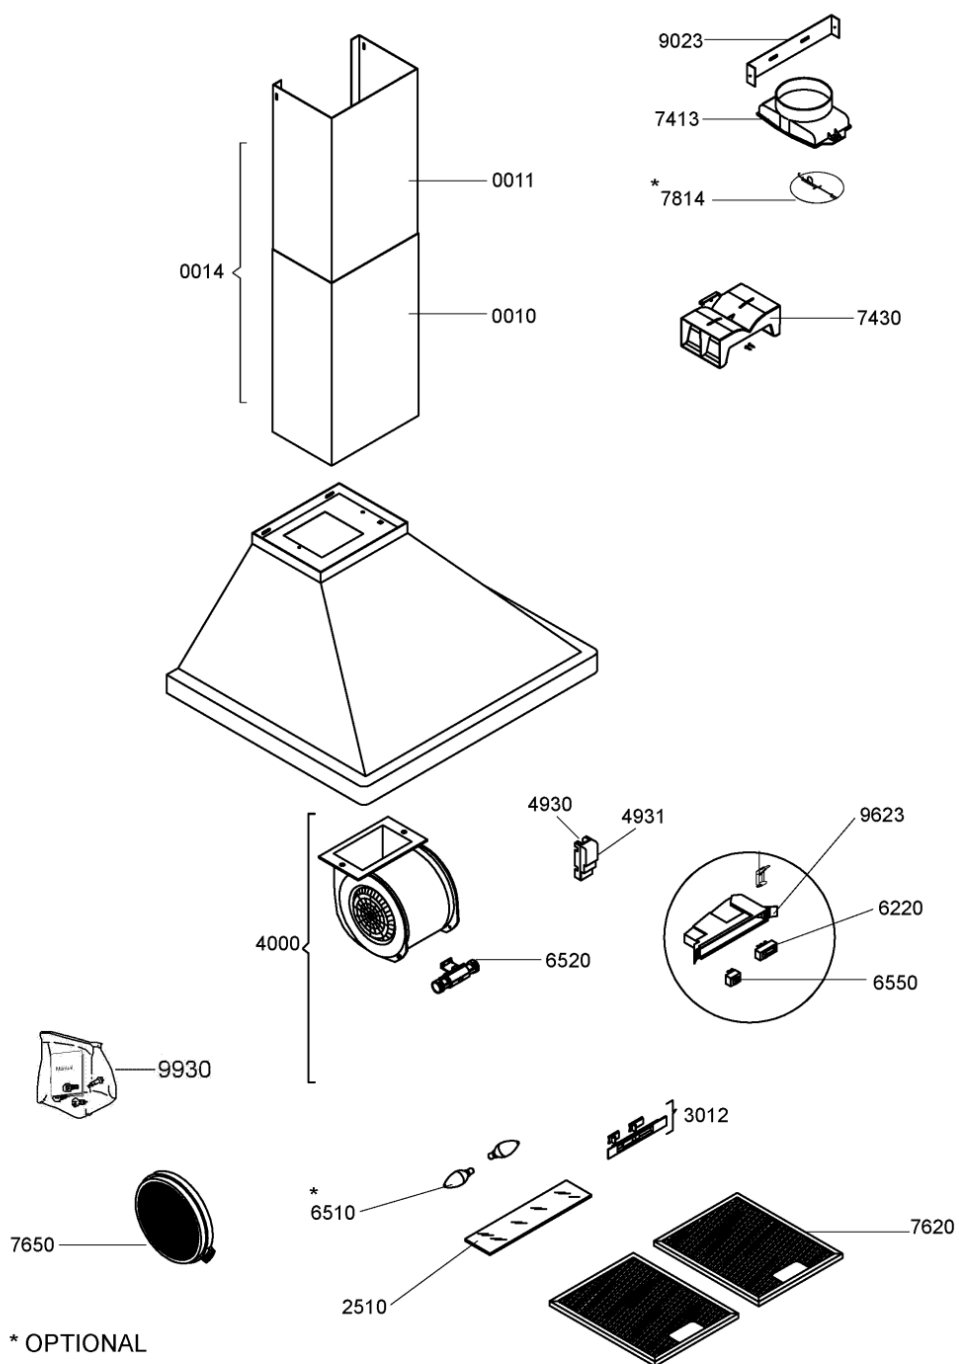

1803

WHR11930

Lista

Ricambi

Rif.	Cod.Ricam	Dal S/N	Al S/N	Sostituto	Descrizione	Notizia	Codice
001 0	481253049401 (C00376608)				camino inferiore		
001 1	481253049402 (C00376609)				camino superiore		
251 0	481246228766 (C00330545)				coprilampada		
301 2	481231039144 (C00376590)				mascherina		
400 0	481236118584 (C00401679)			1 x 480122101543 (C00321413)	motore		
493 0	481229068371 (C00401080)				morsettiera		
493 1	481246279993 (C00404923)			1 x 481229068371 (C00401080)	coperchio		
622 0	481227728004 (C00327439)			1 x 481927618053 (C00311953)	interrut.slitta		
651 0	481213418051 (C00311668)			1 x 484000008834 (C00385576)	lampada 40w		
652 0	481225518313 (C00400776)			1 x 480131000174 (C00322876)	porta lampada		
655 0	481227728003 (C00327438)			1 x C00135642 (482000029294)	interrut.slitta		
741 3	481244138017 (C00331033)				flangia		
743 0	481253029433 (C00332469)				collegamento filt.		
762 0	481248058345 (C00345802)			1 x 480122102169 (C00321463)	filtro metal		
765 0	481249028002 (C00345807)			1 x 481281718524 (C00375268)	filtro carbone		
902 3	481240449605 (C00329072)				squadretta		