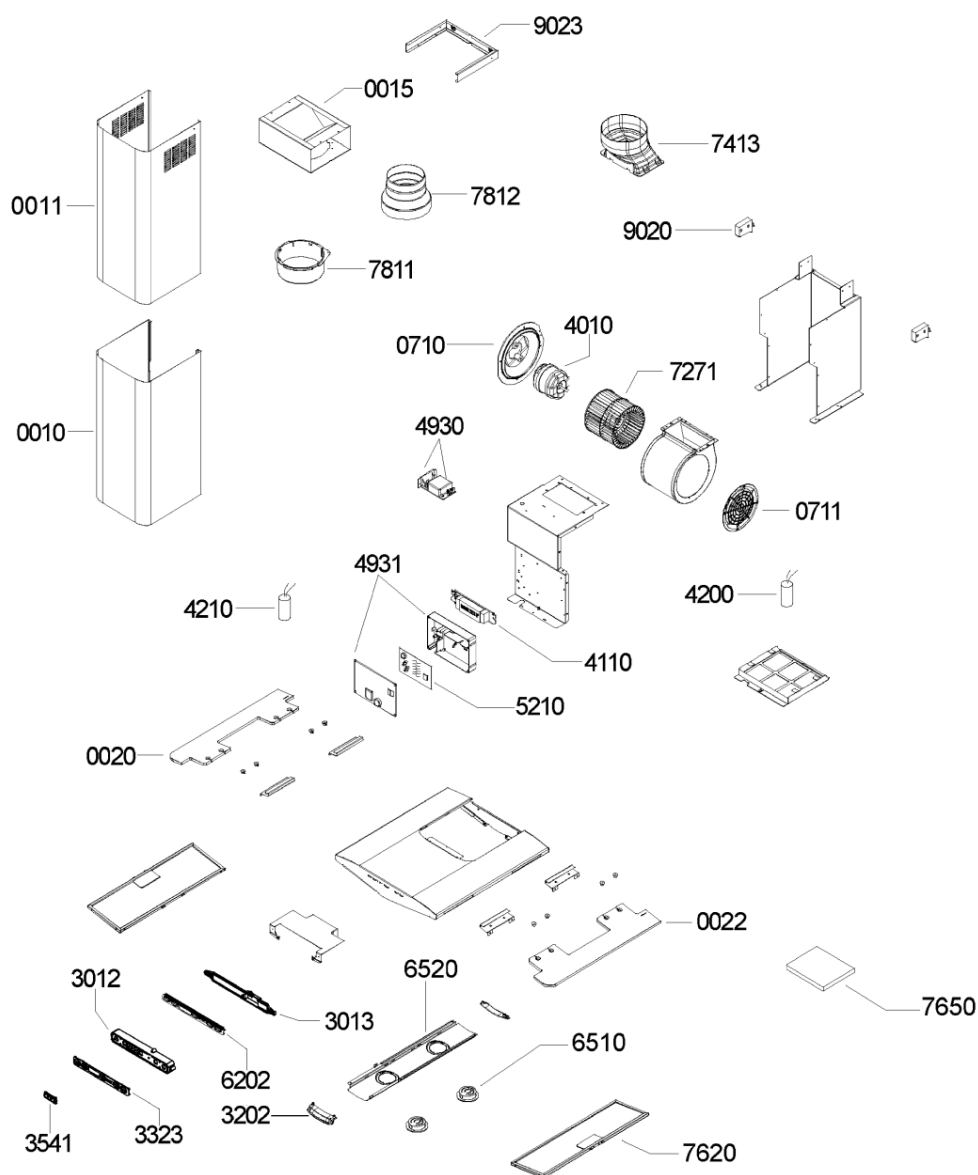

Whirlpool

Sigla Modello:

AKR 926 IX COOKERHOODS WP
AKR 926 IX

Codice commerciale:

857892601000
857892601000

KitchenAid

Whirlpool

Hotpoint

Bauknecht

i **INDESIT**

WHR76132

Tavole

A1322

WHR76132

Lista

Ricambi