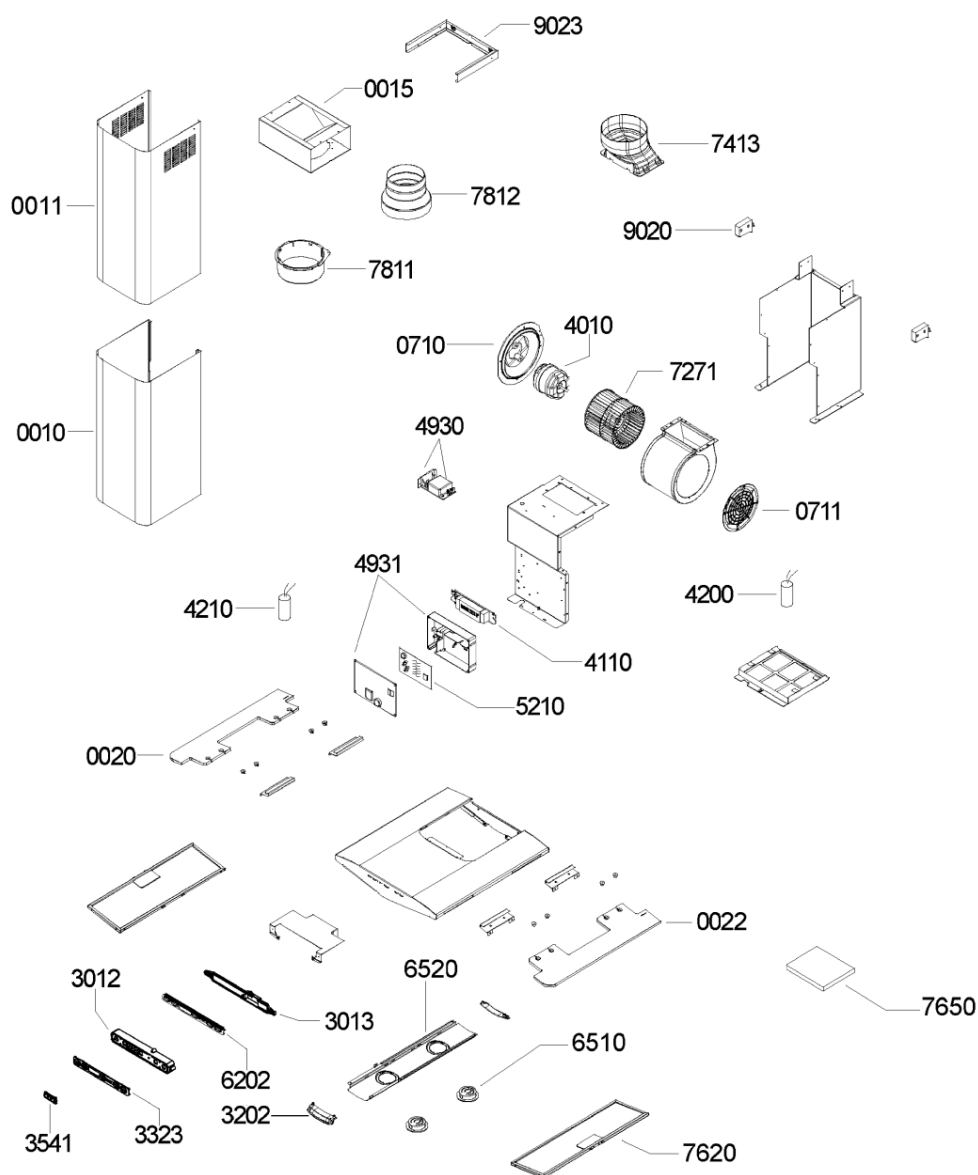

WHR76133

Tavole

A1322