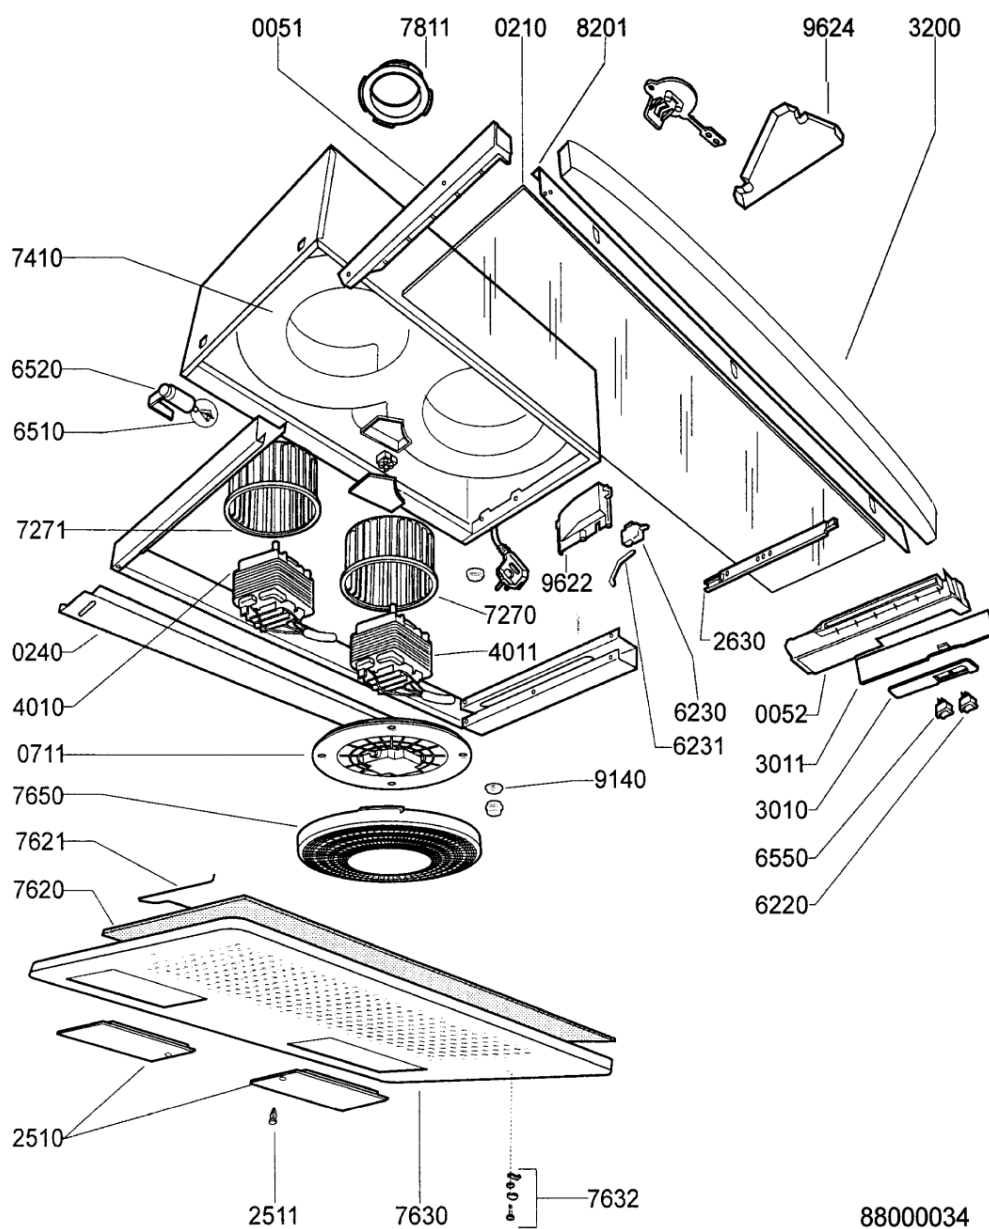

Hotpoint

**Bauknecht**

**i** INDESIT

LA PRESENTE DOCUMENTAZIONE SI RIVOLGE SOLO A TECNICI QUALIFICATI CHE SONO A CONOSCENZA DELLE RISPETTIVE NORME DI SICUREZZA. SOGGETTA A MODIFICHE

WHR114154

Tavole

88000034

623 1	481953598602 (C00481209)		leva microswitch
651 0	481204729222 (C00341823)	1 x 484000008834 (C00385576)	lampada
652 0	481925518197 (C00555726)		portalampada
655 0	481927738008 (C00494361)		interruttore luce
727 0	481951528276 (C00754958)		fan wheel
727 1	481951528275 (C00556307)		ventola
741 0	481944268523 (C00484417)		convogliatore
762 0	481948048314 (C00373300)		filtro x grassi
762 1	481949268442 (C00492539)		molla
763 0	481945858398 (C00582935)		griglia wh 90
763 2	C00748251 (481940118226)		blocking grid
765 0	481948048137 (C00556248)		filtro carbone
781 1	481953278218 (C00583016)		flangia scatto
820 1	481944229366 (C00548228)		pannello front.
914 0	481950518246 (C00333239)	1 x 481250518391 (C00332174)	dado ventola
962 2	481946258195 (C00595006)		coperchio
962 4	481946279982 (C00783855)		cover
999	C00796454		caratt. tecniche whp
999	C00796455		schema funzionale whp