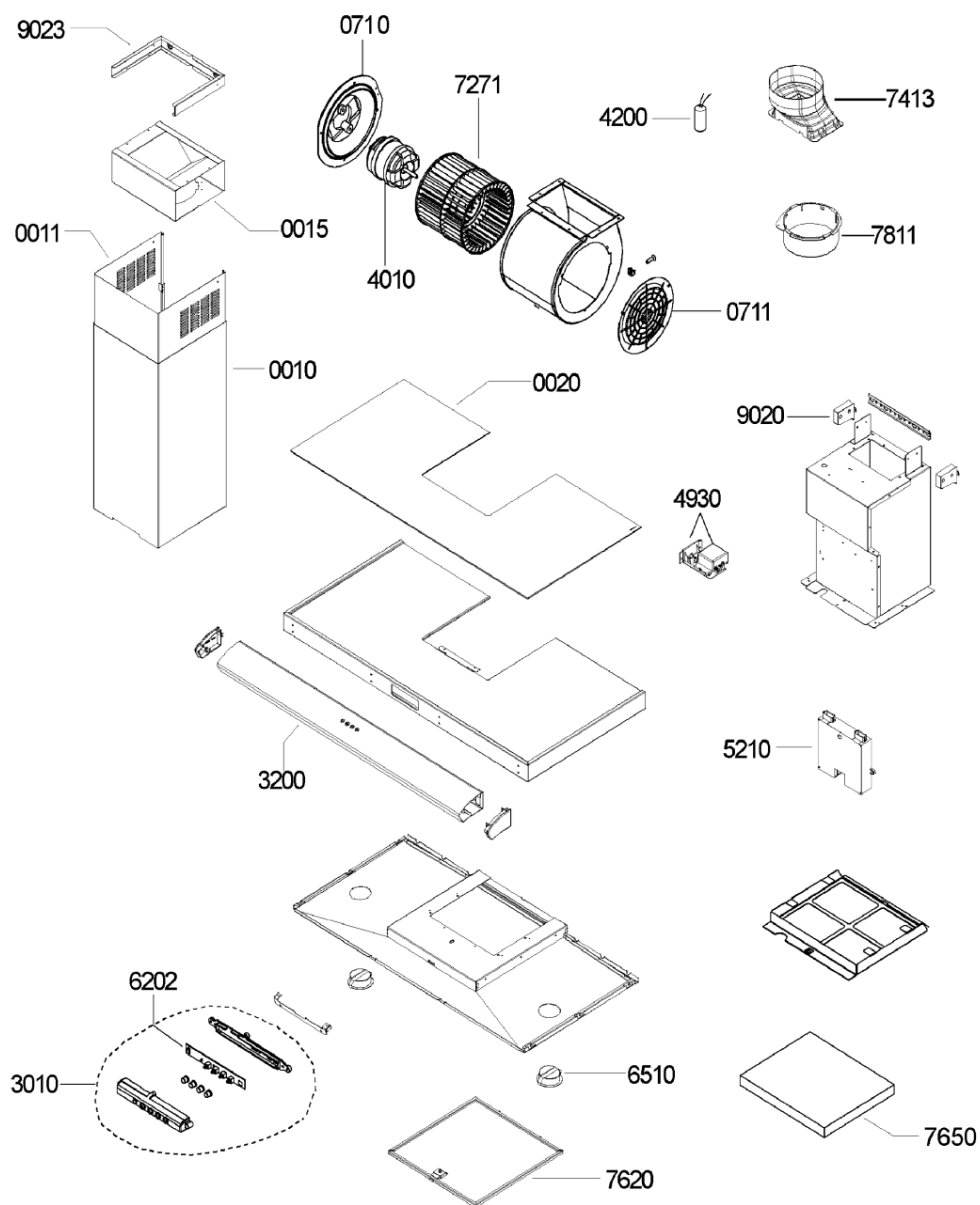

A1308

WHR76134

Lista

Ricambi

Rif.	Cod.Ricam	Dal S/N	Al S/N	Sostituto	Descrizione	Notizia	Codice
001 0	481253048273 (C00484100)				camino		
001 1	481253048274 (C00109754)				camino parte superiore		
001 5	481229018027 (C00553372)				collegamento		
002 0	481244269094 (C00604379)				carcasa		
071 0	481240478432 (C00329179)			1 x C00278471 (482000087659)	supporto motore		
071 1	481253238012 (C00332662)			1 x C00138717 (482000081372)	copertura convogliatore		
301 0	C00257518 (481231048099)				cruscotto comandi		
320 0	481245248354 (C00604415)				frontalino		
401 0	481236158171 (C00636039)			1 x C00112472 (482000028589)	motore		
420 0	481912118152 (C00342812)			1 x 481212028054 (C00326758)	condensatore avviamento 3,15uf		
493 0	481229068203 (C00636736)				morsettiera		
521 0	481221478453 (C00316315)			1 x C00257455 (482000030488)	modulo elect. elettron		
620 2	481221478454 (C00635706)			1 x C00138713 (482000029373)	scheda comandi pulsantiera		
651 0	481913448538 (C00311730)				lampada alogena assieme		
727 1	481951528268 (C00333261)			1 x C00242767 (482000030337)	ventola motore		
741 3	481946288062 (C00340858)				raccordo uscita aria con valvola n.r.f.		