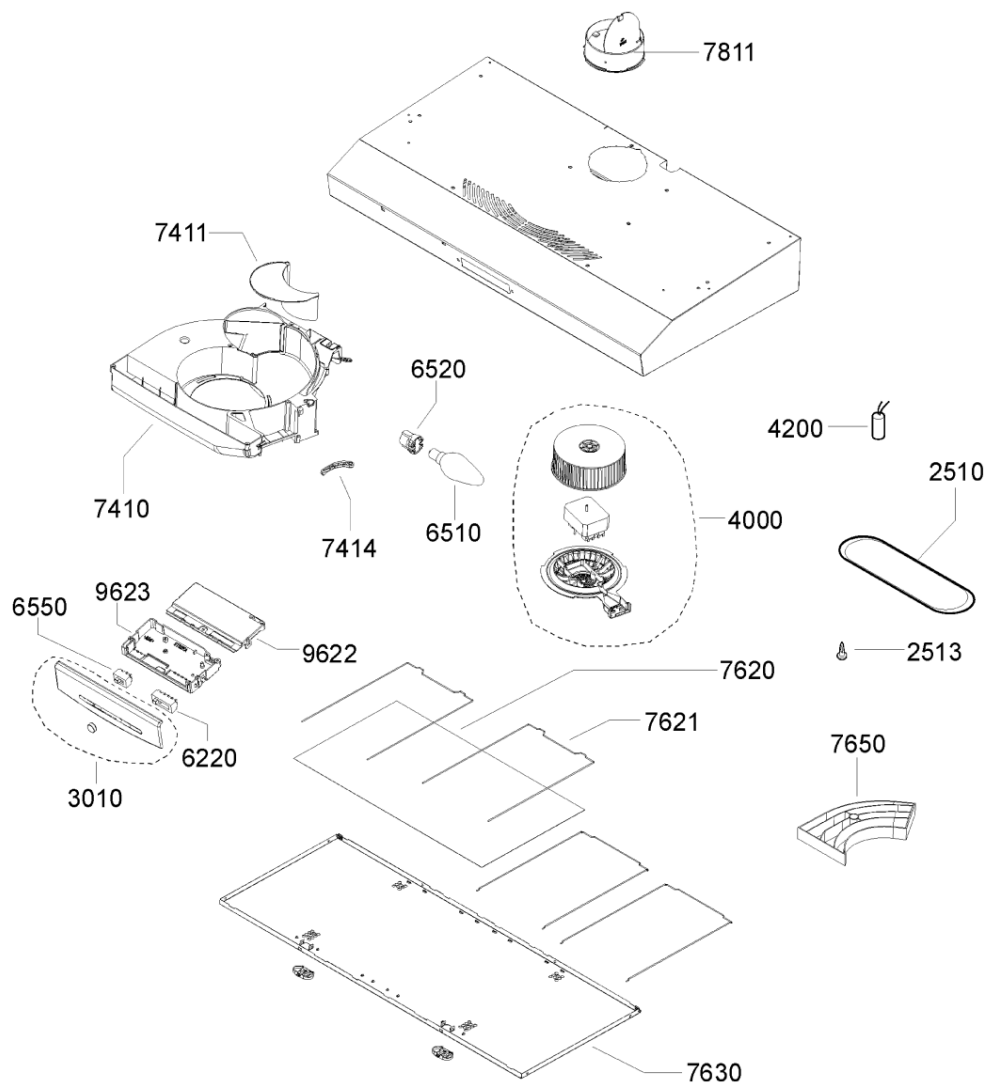

Whirlpool

Sigla Modello:

AKR 934/AV

COOKERHOODS

WP

AKR 934 AV

Codice commerciale:

857893401000

A1537A

WHR76135

Lista

Ricambi

Rif.	Cod.Ricam	Dal S/N	Al S/N	Sostituto	Descrizione	Notizia	Codice
251 0	481246678422 (C00330976)			1 x 482000008706 (C00333824)	plafoniera (coprilampada)		
251 3	481949268622 (C00316817)				clip fissaggio		
301 0	481231048208 (C00482686)				mascherina		
400 0	481236118411 (C00095247)				motore completo con ventola		
420 0	481212018015 (C00342813)			1 x 482000000036 (C00313866)	capacitor		
622 0	481927618053 (C00311953)				interruttore motore		
651 0	481213418021 (C00313913)			1 x 484000008834 (C00385576)	lampada t251 40w		
652 0	481225528008 (C00311279)				portalampada		
655 0	481927618054 (C00312233)			1 x C00135642 (482000029294)	interruttore luce		
741 0	481244269308 (C00331070)			1 x C00098266 (482000061668)	convogliatore		
741 1	481244138006 (C00331031)				deflettore		
741 4	481222708011 (C00327091)				deflettore manopola		
762 0	481248048136 (C00345793)				filtro grassi metallico		
762 1	481249148025 (C00345811)				molla fissaggio filtro grassi		
763 0	481245858371 (C00604452)				griglia		
765 0	481248048134 (C00345792)			1 x 484000008582 (C00379991)	filtro carbone		

781 1	481253029274 (C00332432)	1 x C00095227 (482000028073)	flangia d125mm
962 2	481246228525 (C00330506)	1 x C00095240 (488000095240)	coperchio scatola comp.elettrici
962 3	481246228526 (C00330507)	1 x C00095239 (488000095239)	scatola interruttori
999	C00702004		caratt. tecniche whp
999	C00702005		schema cablaggio whp
999	C00702006		schizzo quotato whp