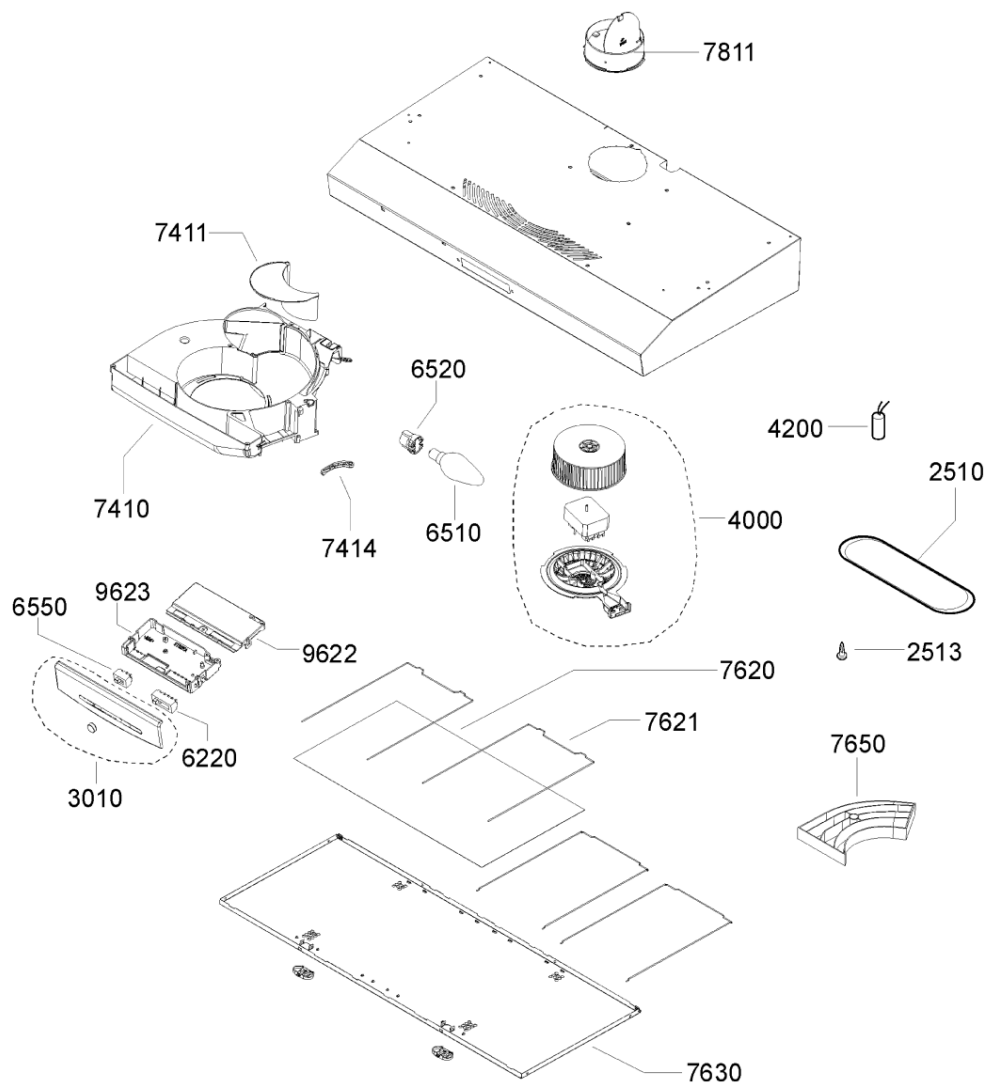

**857893401050**

**KitchenAid**

Whirlpool

Hotpoint

**Bauknecht**

**i** **INDESIT**

WHR84617

Tavole

A1537A

WHR84617

Lista

Ricambi

Rif.	Cod.Ricam	Dal S/N	Al S/N	Sostituto	Descrizione	Notizia	Codice
251 0	481246678422 (C00330976)			1 x 482000008706 (C00333824)	plafoniera (coprilampada)		
251 3	481949268622 (C00316817)				clip fissaggio		
301 0	481231048203 (C00603800)				mascherina assiemata		
400 0	481236118411 (C00095247)				motore completo con ventola		
420 0	481212018015 (C00342813)			1 x 482000000036 (C00313866)	capacitor		
622 0	481927618053 (C00311953)				interruttore motore		
651 0	481213418021 (C00313913)			1 x 484000008834 (C00385576)	lampada t251 40w		
652 0	481225528008 (C00311279)				portalampada		
655 0	481927618054 (C00312233)			1 x C00135642 (482000029294)	interruttore luce		
741 0	481244269308 (C00331070)			1 x C00098266 (482000061668)	convogliatore		
741 1	481244138006 (C00331031)				deflettore		
741 4	481222708011 (C00327091)				deflettore manopola		
762 0	481248048136 (C00345793)				filtro grassi metallico		
762 1	481249148025 (C00345811)				molla fissaggio filtro grassi		
763 0	481245858383 (C00604453)				griglia		
765 0	481248048134 (C00345792)			1 x 484000008582 (C00379991)	filtro carbone		

781 1	481253029274 (C00332432)	1 x C00095227 (482000028073)	flangia d125mm
962 2	481246228525 (C00330506)	1 x C00095240 (488000095240)	coperchio scatola comp.elettrici
962 3	481246228554 (C00319373)	1 x C00095239 (488000095239)	scatola compon. elettrici
999	C00719481		caratt. tecniche whp
999	C00719482		schema cablaggio whp
999	C00719483		schizzo quotato whp