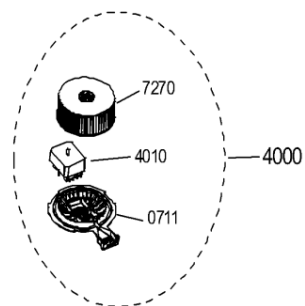

Whirlpool

Sigla Modello:

AKR 935 IX

AKR 935 IX

Codice commerciale:

857893565010

857893565010

KitchenAid

Whirlpool

Hotpoint

Bauknecht

i INDESIT

LA PRESENTE DOCUMENTAZIONE SI RIVOLGE SOLO A TECNICI QUALIFICATI CHE SONO A CONOSCENZA DELLE RISPETTIVE NORME DI SICUREZZA. SOGGETTA A MODIFICHE

WHR84621

Tavole

1759

999	C00719493	caratt. tecniche whp
999	C00719494	schema cablaggio whp
999	C00719495	schizzo quotato whp