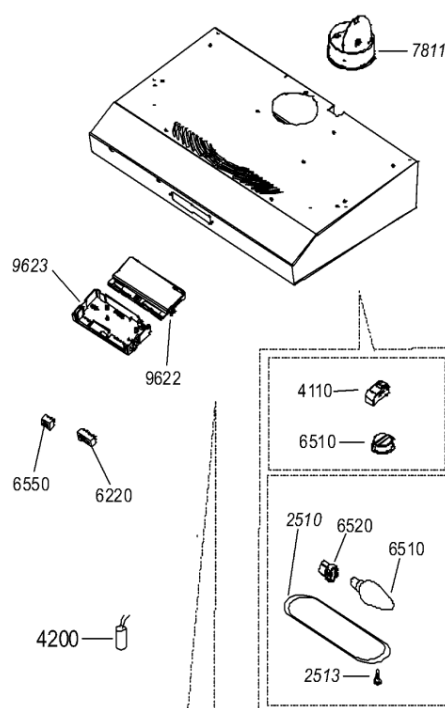

Whirlpool

Sigla Modello:

AKR 935 IX

AKR 935 IX

Codice commerciale:

857893565010

857893565010

KitchenAid

Whirlpool

Hotpoint

Bauknecht

i INDESIT

LA PRESENTE DOCUMENTAZIONE SI RIVOLGE SOLO A TECNICI QUALIFICATI CHE SONO A CONOSCENZA DELLE RISPETTIVE NORME DI SICUREZZA. SOGGETTA A MODIFICHE

WHR84621

Tavole

1759