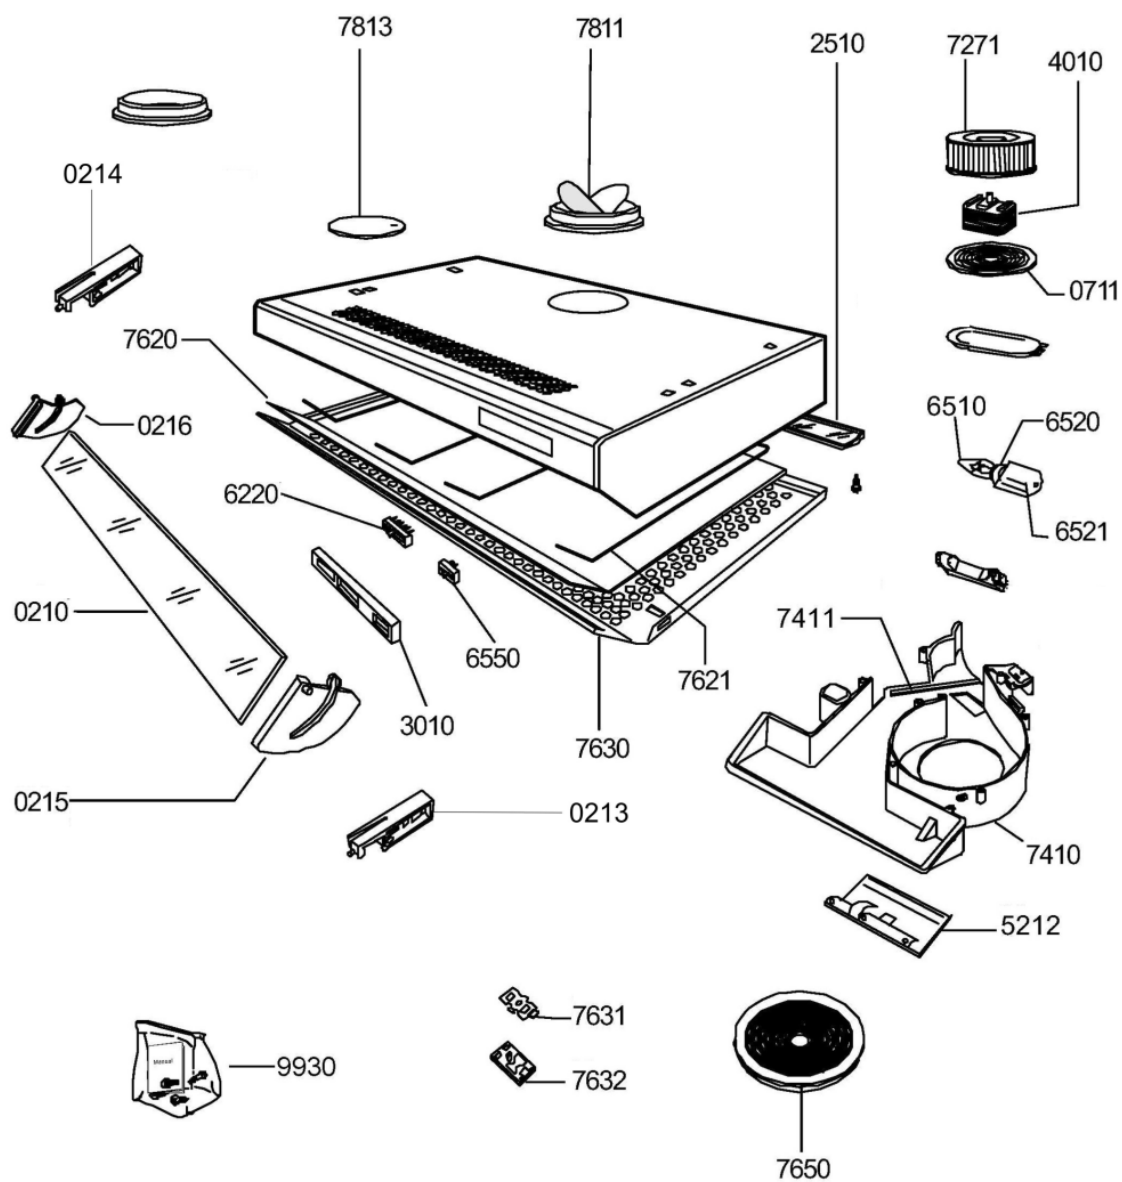

Whirlpool

Hotpoint

**Bauknecht**

**i** INDESIT

LA PRESENTE DOCUMENTAZIONE SI RIVOLGE SOLO A TECNICI QUALIFICATI CHE SONO A CONOSCENZA DELLE RISPETTIVE NORME DI SICUREZZA. SOGGETTA A MODIFICHE

WHR11688

Tavole

7410	480122100258 (C00391800)		convogliatore
7411	481944268741 (C00342201)		deflettore
7620	482000002859 (C00408091)		filtro x grassi
7621	481245948051 (C00481278)		sopporto filtro grassi
7630	481245858389 (C00487687)		griglia
7631	481940449894 (C00344341)		piastrina inter fissaggio griglia
7632	480122100283 (C00344057)	1 x C00138698 (488000138698)	pulsante
7650	480181701006 (C00342784)		filtro carbone
7811	481946279981 (C00333104)		flangia d.120mm
7813	481946279992 (C00338367)		tappo d.120mm
9930	482000002860 (C00408092)	1 x 480122101775 (C00392971)	kit montaggio
999	C00542123		caratt. tecniche whp
999	C00542124		schema funzionale whp
999	C00542125		schema cablaggio whp