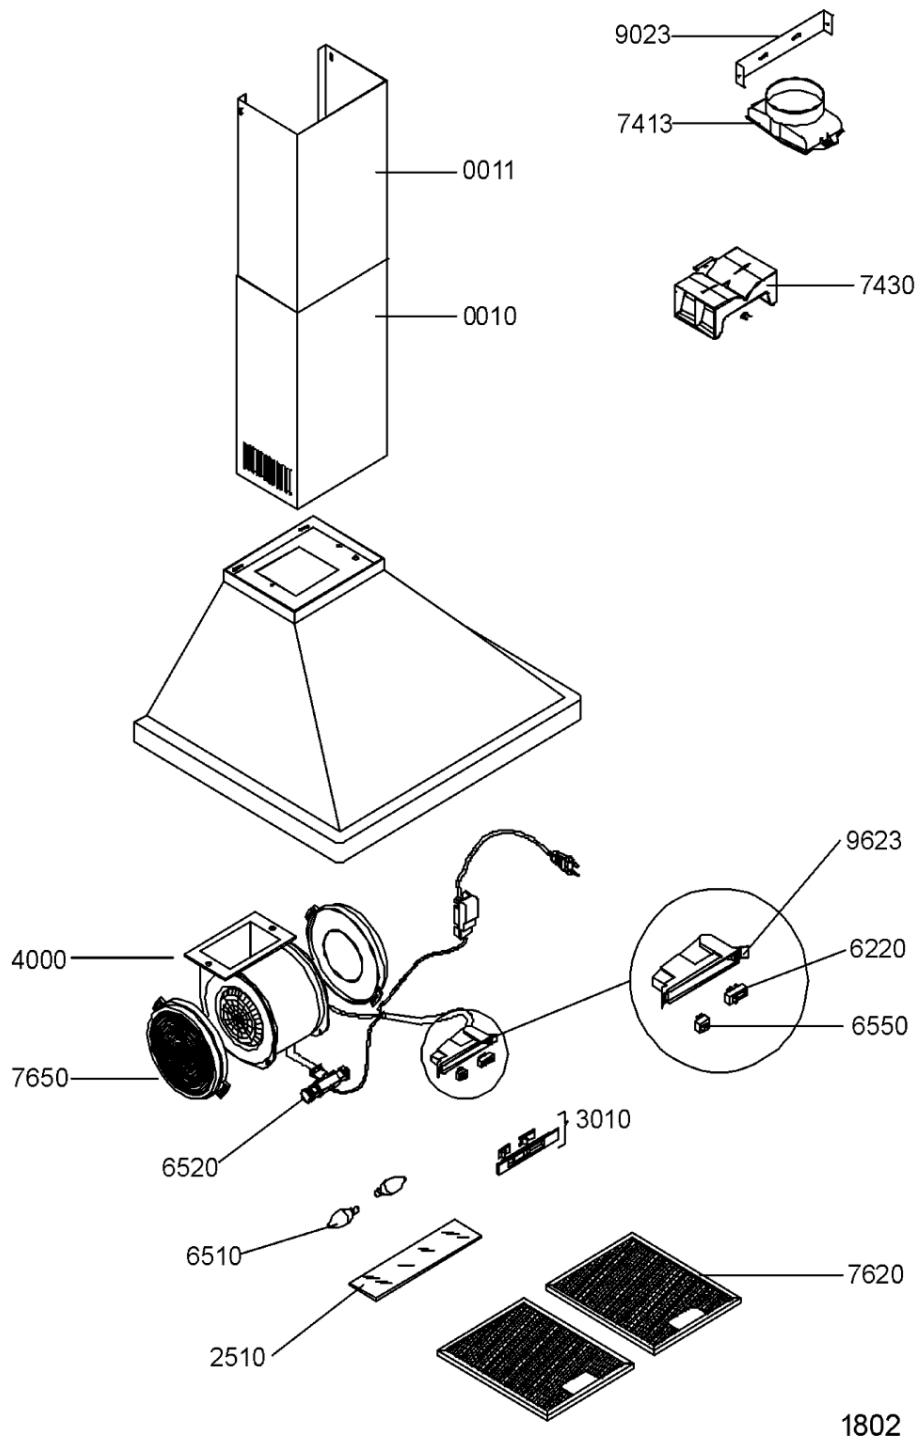

Whirlpool

Sigla Modello:

AKR 941 IX

AKR 941 IX

Codice commerciale:

857894101000

857894101000

KitchenAid

Whirlpool

Hotpoint

Bauknecht

i INDESIT

LA PRESENTE DOCUMENTAZIONE SI RIVOLGE SOLO A TECNICI QUALIFICATI CHE SONO A CONOSCENZA DELLE RISPETTIVE NORME DI SICUREZZA. SOGGETTA A MODIFICHE

WHR32250

Tavole

WHR32250

Lista

Ricambi

Rif.	Cod.Ricam	Dal S/N	Al S/N	Sostituto	Descrizione	Notizia	Codice
001 0	481253049002 (C00405669)				camino		
001 1	481253049001 (C00405668)				camino		
251 0	481246228766 (C00330545)				coprilampada		
301 0	481231039023 (C00327657)				mascherina		
400 0	481236118504 (C00328806)			1 x 480122101543 (C00321413)	motore completo		
622 0	481227728003 (C00327438)			1 x C00135642 (482000029294)	interrut.slitta		
651 0	481213418021 (C00313913)			1 x 484000008834 (C00385576)	lampada t251 40w		
652 0	481225528024 (C00327140)			1 x 480131000174 (C00322876)	portalampada		
655 0	481227728004 (C00327439)			1 x 481927618053 (C00311953)	interrut.slitta		
741 3	481244138017 (C00331033)				flangia		
743 0	481244138018 (C00403600)			1 x 481253029433 (C00332469)	raccordo		
762 0	481248058345 (C00345802)			1 x 480122102169 (C00321463)	filtro metal		
765 0	481249028002 (C00345807)			1 x 481281718524 (C00375268)	filtro carbone		
902 3	481240449605 (C00329072)				squadretta		
962 3	481246228713 (C00330538)			1 x 480122101826 (C00321425)	contenotore int comandi		
999	C00692239				caratt. tecniche whp		