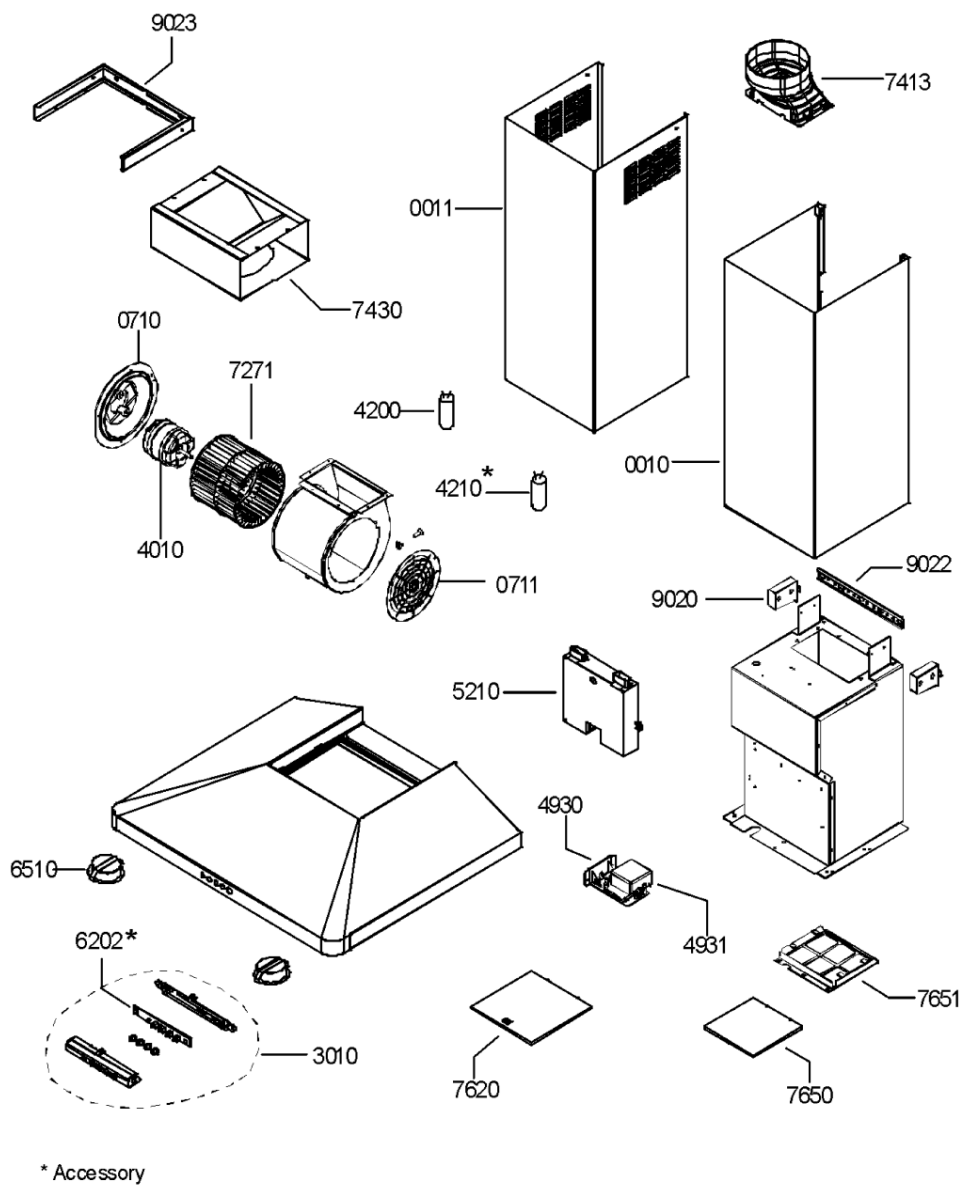

Whirlpool

Hotpoint

Bauknecht

i INDESIT

LA PRESENTE DOCUMENTAZIONE SI RIVOLGE SOLO A TECNICI QUALIFICATI CHE SONO A CONOSCENZA DELLE RISPETTIVE NORME DI SICUREZZA. SOGGETTA A MODIFICHE

WHR65518

Tavole

A1367A

7651	481246418093 (C00340706)	1 x 480122101279 (C00321405)	cornice
7652	481231038959 (C00336563)		set viti
9020	481252648061 (C00332333)		gancio laterale fissaggio telaio
9022	481252448005 (C00529874)		aggancio
9023	481231048179 (C00316100)	1 x C00092030 (482000027899)	kit fissaggio camino
999	C00683461		caratt. tecniche whp
999	C00683462		schema cablaggio whp
999	C00683463		schizzo quotato whp